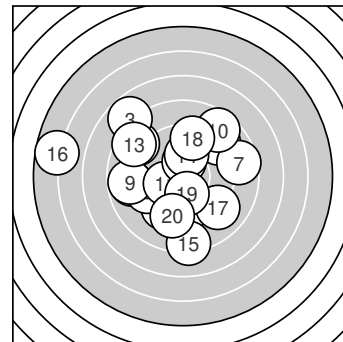

Ergebnis: **179.8** (171)
Serien: 88.7 91.1
Zähler: 4 7 7 1 0 1 0 0 0 0
Innenzehner: 3
Weiteste: 1306 (16.), 796 (3.), 686 (15.)
beste Teiler: 149.4 (12.), 183.6 (19.), 194.0 (11.)
Trefferlage: 1.37 mm links, 0.28 mm hoch
Streuwert: 3.88, horizontal: 4.31, vertikal: 3.39

Serie 1:

8.7 ↘	9.4 ↙	7.8 ↘	9.0 ↗	8.8 ←
9.4 ←	8.6 →	9.6 ↓	8.8 ←	8.6 ↗

beste Teiler: 326.1 (8.), 380.1 (2.), 394.7 (6.)
Trefferlage: 1.28 mm links, 0.92 mm hoch
Streuwert: 3.82, horizontal: 4.30, vertikal: 3.27

Serie 2:

10.2 *	10.4 *	8.6 ↘	10.1 ↑	8.2 ↓
5.7 ←	9.0 ↘	9.4 ↑	10.2 *	9.3 ↓

beste Teiler: 149.4 (12.), 183.6 (19.), 194.0 (11.)
Trefferlage: 1.47 mm links, 0.34 mm tief
Streuwert: 4.09, horizontal: 4.56, vertikal: 3.56