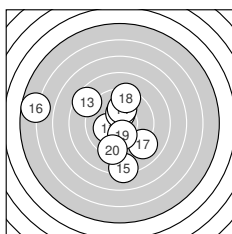

Ergebnis: **179.8** (171)
Serien: 88.7 91.1
Zähler: 4 7 7 1 0 1 0 0 0 0
Innenzehner: 3
Weiteste: 1306 (16.), 796 (3.), 686 (15.)
beste Teiler: 149.4 (12.), 183.6 (19.), 194.0 (11.)
Trefferlage: 1.37 mm links, 0.28 mm hoch
Streuwert: 3.88, horizontal: 4.31, vertikal: 3.39

Serie 1:

8.7 ↘	9.4 ↙	7.8 ↘	9.0 ↗	8.8 ←
9.4 ←	8.6 →	9.6 ↓	8.8 ←	8.6 ↗

beste Teiler: 326.1 (8.), 380.1 (2.), 394.7 (6.)
Trefferlage: 1.28 mm links, 0.92 mm hoch
Streuwert: 3.82, horizontal: 4.30, vertikal: 3.27

Serie 2:

10.2 *	10.4 *	8.6 ↘	10.1 ↑	8.2 ↓
5.7 ←	9.0 ↘	9.4 ↑	10.2 *	9.3 ↓

beste Teiler: 149.4 (12.), 183.6 (19.), 194.0 (11.)
Trefferlage: 1.47 mm links, 0.34 mm tief
Streuwert: 4.09, horizontal: 4.56, vertikal: 3.56