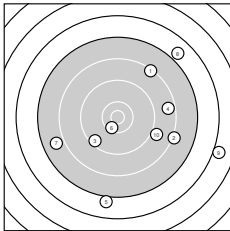

Ergebnis: **157** (166.2)
 Serien: 78 79
 Zähler: 2 4 6 5 3 0 0 0 0 0
 Innenzehner: 2
 Weitesten: 3987 (9.), 3347 (12.), 3265 (8.)
 beste Teiler: 374.0 (15.), 442.8 (6.), 1089.4 (18.)
 Trefferlage: 10.52 mm rechts, 4.64 mm tief
 Streuwert: 14.68, horizontal: 14.51, vertikal: 14.85

Serie 1:
 8.3 ↗ 8.2 → 9.4 ↙ 8.6 → 7.0 ↓
 10.4 * 7.9 ← 6.9 ↗ 6.0 → 9.0 →
 beste Teiler: 442.8 (6.), 1211.4 (3.), 1584.0 (10.)
 Trefferlage: 8.90 mm rechts, 3.64 mm tief
 Streuwert: 16.80, horizontal: 17.94, vertikal: 15.57

Serie 2:
 7.5 → 6.8 ↗ 8.8 ↓ 7.2 ↓ 10.5 *
 9.5 ↑ 7.7 ↓ 9.6 ↓ 8.8 → 8.1 →
 beste Teiler: 374.0 (15.), 1089.4 (18.), 1142.7 (16.)
 Trefferlage: 12.13 mm rechts, 5.64 mm tief
 Streuwert: 12.99, horizontal: 10.82, vertikal: 14.85