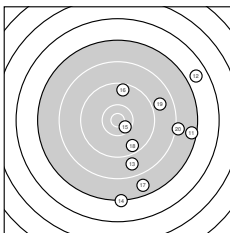

Ergebnis: **157** (166.2)
 Serien: 78 79
 Zähler: 2 4 6 5 3 0 0 0 0 0
 Innenzehner: 2
 Weitesten: 3987 (9.), 3347 (12.), 3265 (8.)
 beste Teiler: 374.0 (15.), 442.8 (6.), 1089.4 (18.)
 Trefferlage: 10.52 mm rechts, 4.64 mm tief
 Streuwert: 14.68, horizontal: 14.51, vertikal: 14.85

Serie 1:
 8.3 ↗ 8.2 → 9.4 ↙ 8.6 → 7.0 ↓
 10.4 * 7.9 ← 6.9 ↗ 6.0 → 9.0 →
 beste Teiler: 442.8 (6.), 1211.4 (3.), 1584.0 (10.)
 Trefferlage: 8.90 mm rechts, 3.64 mm tief
 Streuwert: 16.80, horizontal: 17.94, vertikal: 15.57

Serie 2:
 7.5 → 6.8 ↗ 8.8 ↓ 7.2 ↓ 10.5 *
 9.5 ↑ 7.7 ↓ 9.6 ↓ 8.8 → 8.1 →
 beste Teiler: 374.0 (15.), 1089.4 (18.), 1142.7 (16.)
 Trefferlage: 12.13 mm rechts, 5.64 mm tief
 Streuwert: 12.99, horizontal: 10.82, vertikal: 14.85