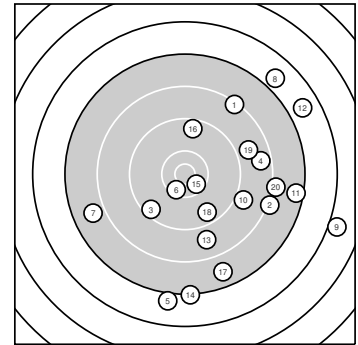

Ergebnis: **157** (166.2)
 Serien: 78 79
 Zähler: 2 4 6 5 3 0 0 0 0 0
 Innenzehner: 2
 Weitesten: 3987 (9.), 3347 (12.), 3265 (8.)
 beste Teiler: 374.0 (15.), 442.8 (6.), 1089.4 (18.)
 Trefferlage: 10.52 mm rechts, 4.64 mm tief
 Streuwert: 14.68, horizontal: 14.51, vertikal: 14.85

Serie 1:
 8.3 ↗ 8.2 → 9.4 ↙ 8.6 → 7.0 ↓
 10.4 * 7.9 ← 6.9 ↗ 6.0 → 9.0 →
 beste Teiler: 442.8 (6.), 1211.4 (3.), 1584.0 (10.)
 Trefferlage: 8.90 mm rechts, 3.64 mm tief
 Streuwert: 16.80, horizontal: 17.94, vertikal: 15.57

Serie 2:
 7.5 → 6.8 ↗ 8.8 ↓ 7.2 ↓ 10.5 *
 9.5 ↑ 7.7 ↓ 9.6 ↓ 8.8 → 8.1 →
 beste Teiler: 374.0 (15.), 1089.4 (18.), 1142.7 (16.)
 Trefferlage: 12.13 mm rechts, 5.64 mm tief
 Streuwert: 12.99, horizontal: 10.82, vertikal: 14.85