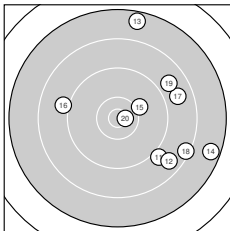

Ergebnis: **169** (178.5)
 Serien: 85 84
 Zähler: 3 6 8 3 0 0 0 0 0 0
 Innenzehner: 2
 Weitesten: 3065 (10.), 2711 (14.), 2708 (13.)
 beste Teiler: 161.0 (4.), 210.0 (20.), 677.1 (15.)
 Trefferlage: 6.74 mm rechts, 1.47 mm hoch
 Streuwert: 12.04, horizontal: 11.85, vertikal: 12.23

Serie 1:

9.4 ↑	9.4 ↘	8.0 ↘	10.7 *	8.3 ↗
9.7 ↙	9.8 ←	8.7 ↓	8.7 ↑	7.1 ↗

beste Teiler: 161.0 (4.), 937.5 (7.), 1013.0 (6.)
 Trefferlage: 3.61 mm rechts, 2.12 mm hoch
 Streuwert: 12.76, horizontal: 12.29, vertikal: 13.22

Serie 2:

9.0 ↘	8.7 ↘	7.6 ↑	7.6 ↘	10.1 ↗
9.0 ↖	8.8 ↗	8.4 ↘	8.8 ↗	10.7 *

beste Teiler: 210.0 (20.), 677.1 (15.), 1530.2 (16.)
 Trefferlage: 9.86 mm rechts, 0.82 mm hoch
 Streuwert: 11.48, horizontal: 11.11, vertikal: 11.84