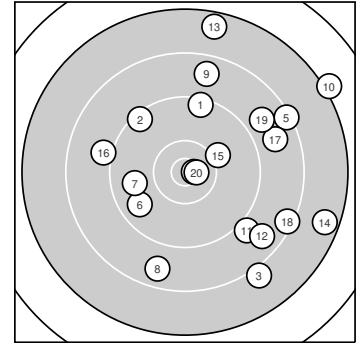

Ergebnis: **169** (178.5)
 Serien: 85 84
 Zähler: 3 6 8 3 0 0 0 0 0 0
 Innenzehner: 2
 Weitesten: 3065 (10.), 2711 (14.), 2708 (13.)
 beste Teiler: 161.0 (4.), 210.0 (20.), 677.1 (15.)
 Trefferlage: 6.74 mm rechts, 1.47 mm hoch
 Streuwert: 12.04, horizontal: 11.85, vertikal: 12.23

Serie 1:

9.4 ↑	9.4 ↘	8.0 ↘	10.7 *	8.3 ↗
9.7 ↙	9.8 ←	8.7 ↓	8.7 ↑	7.1 ↗

beste Teiler: 161.0 (4.), 937.5 (7.), 1013.0 (6.)
 Trefferlage: 3.61 mm rechts, 2.12 mm hoch
 Streuwert: 12.76, horizontal: 12.29, vertikal: 13.22

Serie 2:

9.0 ↘	8.7 ↘	7.6 ↑	7.6 ↘	10.1 ↗
9.0 ↖	8.8 ↗	8.4 ↘	8.8 ↗	10.7 *

beste Teiler: 210.0 (20.), 677.1 (15.), 1530.2 (16.)
 Trefferlage: 9.86 mm rechts, 0.82 mm hoch
 Streuwert: 11.48, horizontal: 11.11, vertikal: 11.84