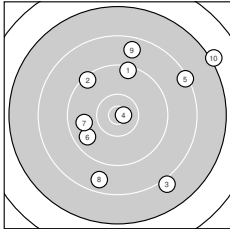

Ergebnis: **169** (178.5)
 Serien: 85 84
 Zähler: 3 6 8 3 0 0 0 0 0 0
 Innenzehner: 2
 Weitesten: 3065 (10.), 2711 (14.), 2708 (13.)
 beste Teiler: 161.0 (4.), 210.0 (20.), 677.1 (15.)
 Trefferlage: 6.74 mm rechts, 1.47 mm hoch
 Streuwert: 12.04, horizontal: 11.85, vertikal: 12.23

Serie 1:

9.4 ↑	9.4 ↘	8.0 ↘	10.7 *	8.3 ↗
9.7 ↙	9.8 ←	8.7 ↓	8.7 ↑	7.1 ↗

beste Teiler: 161.0 (4.), 937.5 (7.), 1013.0 (6.)
 Trefferlage: 3.61 mm rechts, 2.12 mm hoch
 Streuwert: 12.76, horizontal: 12.29, vertikal: 13.22

Serie 2:

9.0 ↘	8.7 ↘	7.6 ↑	7.6 ↘	10.1 ↗
9.0 ↖	8.8 ↗	8.4 ↘	8.8 ↗	10.7 *

beste Teiler: 210.0 (20.), 677.1 (15.), 1530.2 (16.)
 Trefferlage: 9.86 mm rechts, 0.82 mm hoch
 Streuwert: 11.48, horizontal: 11.11, vertikal: 11.84