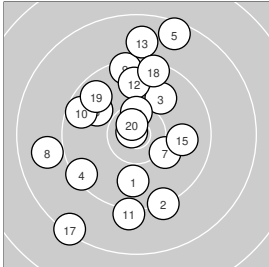

KK 3x20 – Wertung –

Herren I

StartNr: 253

StandNr: 58

12. August 2023 18:47

HEIDER, Jan #249

PSV Olympia Berlin e.V.

Ergebnis: **560** 181 Serien: 90 91
 187 94 93
 192 95 97
 Zähler: 24 32 4 0 0 0 Innenzehner: 13

kniend Wertung

liegend Wertung

stehend Wertung

Serie: 1 9.9 ↓ 9.3 ↘ 10.0 ↗ 9.5 ↙ 8.6 ↑ 9.9 ↖ 10.2 ↘ 8.9 ← 9.5 ↑ 9.6 ↖
 Serie: 2 9.2 ↓ 9.8 ↑ 8.9 ↑ 10.8 * 9.9 → 10.5 * 8.4 ↙ 9.5 ↑ 9.7 ↘ 10.7 *

Serie: 1 10.0 ← 9.8 ↓ 9.9 ↖ 9.1 → 9.5 ↘ 9.9 ↓ 10.4 * 10.4 * 10.8 * 9.6 ↑
 Serie: 2 9.4 ↗ 9.8 → 10.0 ↙ 9.8 ↘ 9.9 ↖ 9.6 ↙ 10.7 * 9.4 ↘ 9.8 ↖ 10.0 →

Serie: 1 10.2 ↖ 10.0 ↖ 10.1 ↘ 9.7 ← 9.8 → 9.5 ↖ 10.9 * 9.4 ↑ 10.4 * 9.1 ←
 Serie: 2 9.6 ↘ 10.5 * 9.5 → 10.2 ↑ 10.4 * 9.5 ↙ 10.4 * 10.2 ↓ 10.8 * 10.0 ↖