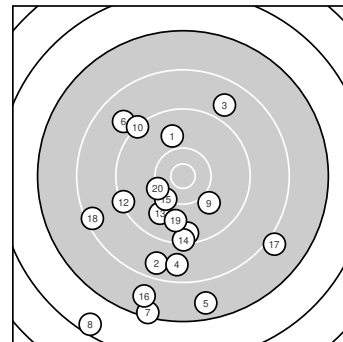

**Ergebnis: 168 (177.8)**  
**Serien: 80 88**  
**Zähler: 3 7 6 3 1 0 0 0 0 0**  
**Innenzehner: 0**  
**Weiteste: 3576 (8.), 2882 (7.), 2635 (5.)**  
**beste Teiler: 576.0 (20.), 588.8 (15.), 763.7 (9.)**  
**Trefferlage: 3.58 mm links, 9.12 mm tief**  
**Streuwert: 11.21, horizontal: 8.94, vertikal: 13.09**

**Serie 1:**

9.9 ↑	8.6 ↓	8.8 ↗	8.7 ↓	7.7 ↓
8.9 ↘	7.3 ↓	6.5 ↙	10.0 ↘	9.2 ↖

**beste Teiler: 763.7 (9.), 849.7 (1.), 1371.4 (10.)**  
**Trefferlage: 3.79 mm links, 8.14 mm tief**  
**Streuwert: 14.04, horizontal: 8.57, vertikal: 17.91**

**Serie 2:**

9.5 ↓	9.3 ↖	9.8 ↙	9.3 ↓	10.2 ↙
7.7 ↓	8.0 ↘	8.4 ↖	9.8 ↓	10.2 ↖

**beste Teiler: 576.0 (20.), 588.8 (15.), 893.0 (13.)**  
**Trefferlage: 3.37 mm links, 10.09 mm tief**  
**Streuwert: 8.19, horizontal: 9.75, vertikal: 6.26**