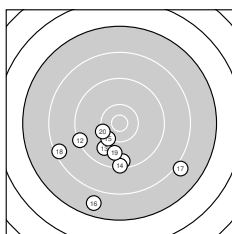

**Ergebnis: 168 (177.8)**  
**Serien: 80 88**  
**Zähler: 3 7 6 3 1 0 0 0 0 0**  
**Innenzehner: 0**  
**Weiteste: 3576 (8.), 2882 (7.), 2635 (5.)**  
**beste Teiler: 576.0 (20.), 588.8 (15.), 763.7 (9.)**  
**Trefferlage: 3.58 mm links, 9.12 mm tief**  
**Streuwert: 11.21, horizontal: 8.94, vertikal: 13.09**

**Serie 1:**

9.9 ↑	8.6 ↓	8.8 ↗	8.7 ↓	7.7 ↓
8.9 ↘	7.3 ↓	6.5 ↙	10.0 ↘	9.2 ↖

**beste Teiler: 763.7 (9.), 849.7 (1.), 1371.4 (10.)**  
**Trefferlage: 3.79 mm links, 8.14 mm tief**  
**Streuwert: 14.04, horizontal: 8.57, vertikal: 17.91**

**Serie 2:**

9.5 ↓	9.3 ↖	9.8 ↙	9.3 ↓	10.2 ↙
7.7 ↓	8.0 ↘	8.4 ↖	9.8 ↓	10.2 ↖

**beste Teiler: 576.0 (20.), 588.8 (15.), 893.0 (13.)**  
**Trefferlage: 3.37 mm links, 10.09 mm tief**  
**Streuwert: 8.19, horizontal: 9.75, vertikal: 6.26**