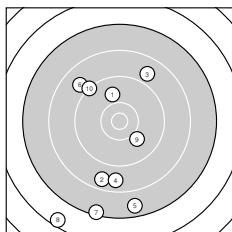

**Ergebnis: 168 (177.8)**  
**Serien: 80 88**  
**Zähler: 3 7 6 3 1 0 0 0 0 0**  
**Innenzehner: 0**  
**Weiteste: 3576 (8.), 2882 (7.), 2635 (5.)**  
**beste Teiler: 576.0 (20.), 588.8 (15.), 763.7 (9.)**  
**Trefferlage: 3.58 mm links, 9.12 mm tief**  
**Streuwert: 11.21, horizontal: 8.94, vertikal: 13.09**

**Serie 1:**

9.9 ↑	8.6 ↓	8.8 ↗	8.7 ↓	7.7 ↓
8.9 ↘	7.3 ↓	6.5 ↙	10.0 ↘	9.2 ↖

**beste Teiler: 763.7 (9.), 849.7 (1.), 1371.4 (10.)**  
**Trefferlage: 3.79 mm links, 8.14 mm tief**  
**Streuwert: 14.04, horizontal: 8.57, vertikal: 17.91**

**Serie 2:**

9.5 ↓	9.3 ↖	9.8 ↙	9.3 ↓	10.2 ↙
7.7 ↓	8.0 ↘	8.4 ↖	9.8 ↓	10.2 ↖

**beste Teiler: 576.0 (20.), 588.8 (15.), 893.0 (13.)**  
**Trefferlage: 3.37 mm links, 10.09 mm tief**  
**Streuwert: 8.19, horizontal: 9.75, vertikal: 6.26**