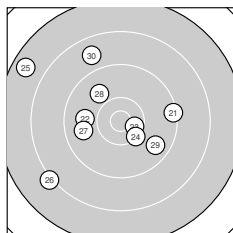

Serie 2:
8.5 ←   8.8 ←   8.7 ←   10.3 ↙   8.3 ↘
                                         9.0 ↓   8.6 ↘   10.4 *   10.5 *   9.4 ↑
beste Teiler: 335.0 (19.), 453.3 (18.), 541.2 (14.)
Trefferlage: 8.18 mm links, 2.18 mm hoch
Streuwert: 9.31, horizontal: 8.27, vertikal: 10.24