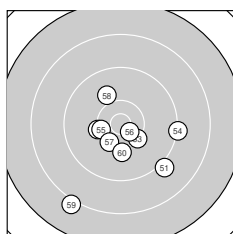

Serie 5:
10.1 ↘   10.4 *   10.1 ↓   9.8 ↑   8.9 ↘
                                         9.3 ↘   10.4 *   9.0 ↘   9.6 ↓   9.5 →
beste Teiler: 426.8 (42.), 426.9 (47.), 672.3 (43.)
Trefferlage: 4.18 mm rechts, 4.31 mm tief
Streuwert: 6.57, horizontal: 6.68, vertikal: 6.46