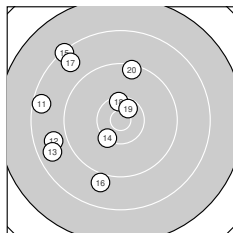

Ergebnis: **550** (578.7)
 Serien: 94 88 88 91 93 96
 Zähler: 24 24 10 2 0 0 0 0 0 0
 Innenzehner: 12
 Weitester: 2646 (25.), 2484 (35.), 2289 (59.)
 beste Teiler: 61.2 (34.), 113.9 (4.), 200.9 (37.)
 Trefferlage: 2.34 mm links, 1.67 mm tief
 Streuwert: 8.43, horizontal: 8.71, vertikal: 8.15

Serie 1:
 10.6 * 9.4 ← 10.2 ↙ 10.8 * 10.1 →
 9.5 ↘ 9.9 ↘ 10.5 * 9.2 ← 8.8 ↓
 beste Teiler: 113.9 (4.), 306.0 (1.), 382.2 (8.)
 Trefferlage: 4.39 mm links, 3.06 mm tief
 Streuwert: 6.13, horizontal: 6.11, vertikal: 6.15

Serie 5:
 10.1 ↘ 10.4 * 10.1 ↓ 9.8 ↑ 8.9 ↘
 9.3 ↘ 10.4 * 9.0 ↘ 9.6 ↓ 9.5 →
 beste Teiler: 426.8 (42.), 426.9 (47.), 672.3 (43.)
 Trefferlage: 4.18 mm rechts, 4.31 mm tief
 Streuwert: 6.57, horizontal: 6.68, vertikal: 6.46

Serie 6:
 9.1 ↘ 10.2 ← 10.3 ↘ 9.2 → 10.3 ←
 10.6 * 10.3 ↙ 10.0 ↘ 8.1 ↙ 10.1 ↓
 beste Teiler: 289.3 (56.), 492.0 (55.), 516.9 (57.)
 Trefferlage: 0.28 mm rechts, 4.40 mm tief
 Streuwert: 7.38, horizontal: 7.78, vertikal: 6.96