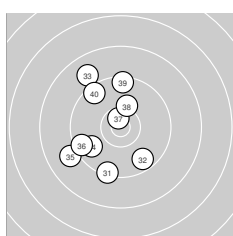

Serie 3:
9.2 ↖   10.3 *   9.2 ↑   8.8 ↘   10.4 *
9.4 ←   9.3 ↖   10.5 *   9.6 ↑   9.8 ↖
beste Teiler: 343.1 (28.), 456.0 (25.), 500.6 (22.)
Trefferlage: 6.77 mm links, 2.33 mm hoch
Streuwert: 6.41, horizontal: 4.81, vertikal: 7.68