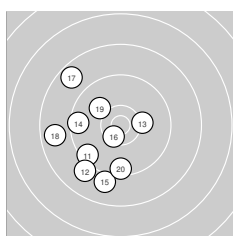

Ergebnis: **571.4** (544)  
 Serien: 92.9 95.0 96.5 96.3 96.6 94.1  
 Zähler: 19 27 13 1 0 0 0 0 0  
 Innenzehner: 10  
 Weitester: 2413 (56.), 2180 (52.), 1862 (48.)  
 beste Teiler: 37.0 (57.), 238.4 (37.), 265.1 (47.)  
 Trefferlage: 6.26 mm links, 1.93 mm tief  
 Streuwert: 7.64, horizontal: 7.63, vertikal: 7.65

**Serie 1:**  
 9.2 ↘                      9.5 ↘                      10.1 ↙                      9.5 ↗                      9.1 ↖  
 8.9 ↓                      8.9 ↖                      8.8 →                      10.2 ↗                      8.7 ↖  
 beste Teiler: 584.4 (9.), 660.7 (3.), 1163.7 (2.)  
 Trefferlage: 3.11 mm links, 6.69 mm tief  
 Streuwert: 8.86, horizontal: 9.68, vertikal: 7.95

**Serie 2:**  
 9.5 ↖                      9.1 ↖                      10.2 →                      9.6 ←                      9.0 ↓  
 10.5 \*                      8.7 ↘                      8.8 ←                      10.1 ↘                      9.5 ↓  
 beste Teiler: 348.0 (16.), 574.8 (13.), 704.7 (19.)  
 Trefferlage: 6.48 mm links, 3.32 mm tief  
 Streuwert: 7.62, horizontal: 6.74, vertikal: 8.40

**Serie 6:**  
 10.0 ←                      8.2 ↖                      10.4 \*                      8.8 ↖                      9.1 ↖  
 7.9 ←                      10.9 \*                      9.3 ↖                      9.1 ↖                      10.4 \*  
 beste Teiler: 37.0 (57.), 405.6 (60.), 420.0 (53.)  
 Trefferlage: 10.31 mm links, 2.36 mm tief  
 Streuwert: 7.16, horizontal: 8.80, vertikal: 5.01