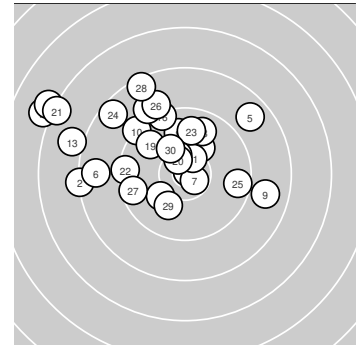

Ergebnis: **280.1** (266)
 Serien: 95.8 91.8 92.5
 Zähler: 9 11 7 3 0 0 0 0 0 0
 Innenzehner: 5
 Weitesten: 3083 (12.), 3051 (15.), 2850 (21.)
 beste Teiler: 67.4 (3.), 225.4 (7.), 313.5 (20.)
 Trefferlage: 6.18 mm links, 5.44 mm hoch
 Streuwert: 9.21, horizontal: 11.29, vertikal: 6.50

Serie 1:

10.2 ↗	8.3 ←	10.9 *	10.1 ↙	8.8 ↗
8.7 ←	10.7 *	9.9 ↑	8.9 →	9.3 ↘

beste Teiler: 67.4 (3.), 225.4 (7.), 611.0 (1.)
 Trefferlage: 1.99 mm links, 2.30 mm hoch
 Streuwert: 9.31, horizontal: 11.89, vertikal: 5.64

Serie 2:

10.5 *	7.1 ↘	8.0 ↘	10.4 *	7.1 ↘
9.4 ↘	9.1 ↘	9.8 ↑	9.8 ↘	10.6 *

beste Teiler: 313.5 (20.), 351.5 (11.), 405.7 (14.)
 Trefferlage: 9.46 mm links, 8.12 mm hoch
 Streuwert: 8.99, horizontal: 11.98, vertikal: 4.27

Serie 3:

7.4 ↘	9.5 ←	9.9 ↑	8.6 ↘	9.6 →
9.1 ↘	9.6 ←	8.5 ↘	10.1 ↙	10.2 ↘

beste Teiler: 582.5 (30.), 706.8 (29.), 873.4 (23.)
 Trefferlage: 7.08 mm links, 5.91 mm hoch
 Streuwert: 8.96, horizontal: 9.68, vertikal: 8.18