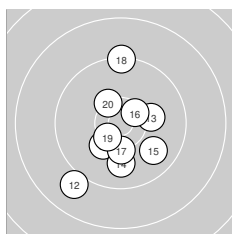

Ergebnis: **596.0** (571)
 Serien: 98.3 100.2 97.5 101.3 99.1 99.6
 Zähler: 32 27 1 0 0 0 0 0 0
 Innenzehner: 15
 Weitester: 1791 (53.), 1549 (12.), 1532 (2.)
 beste Teiler: 108.3 (54.), 156.3 (31.), 201.4 (41.)
 Trefferlage: 3.03 mm rechts, 0.69 mm tief
 Streuwert: 6.06, horizontal: 5.63, vertikal: 6.47

Serie 1:

9.9 ↙	9.0 ↓	10.3 *	10.0 ↗	9.6 →
10.5 *	9.1 →	10.0 ↘	10.3 *	9.6 ↓

beste Teiler: 394.1 (6.), 489.3 (3.), 520.5 (9.)
 Trefferlage: 3.85 mm rechts, 3.17 mm tief
 Streuwert: 6.17, horizontal: 5.89, vertikal: 6.43

Serie 5:

10.7 *	9.8 ↓	9.4 ↗	9.1 ↓	10.5 *
10.0 ↘	9.8 ↘	10.2 ↓	10.2 ↗	9.4 →

beste Teiler: 201.4 (41.), 377.3 (45.), 587.6 (48.)
 Trefferlage: 2.22 mm rechts, 2.73 mm tief
 Streuwert: 6.33, horizontal: 4.97, vertikal: 7.45

Serie 6:

9.4 →	9.5 ↘	8.7 →	10.8 *	10.6 *
9.6 →	10.3 *	10.6 *	9.8 ↘	10.3 ↘

beste Teiler: 108.3 (54.), 295.1 (58.), 297.4 (55.)
 Trefferlage: 4.11 mm rechts, 1.47 mm tief
 Streuwert: 6.25, horizontal: 7.52, vertikal: 4.65