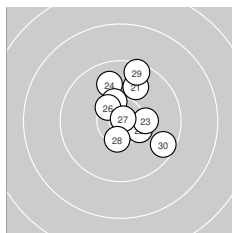

Ergebnis: **597.9** (570)  
 Serien: 100.6 98.6 101.7 99.6 100.3 97.1  
 Zähler: 32 26 2 0 0 0 0 0 0  
 Innenzehner: 17  
 Weitester: 1916 (55.), 1679 (11.), 1523 (33.)  
 beste Teiler: 75.6 (27.), 101.0 (48.), 119.6 (37.)  
 Trefferlage: 2.98 mm rechts, 1.69 mm hoch  
 Streuwert: 5.81, horizontal: 6.46, vertikal: 5.07

**Serie 1:**  
 10.3 \*                      9.9 ↗                      10.1 →                      10.0 ↑                      10.0 ↓  
 9.6 ←                      10.6 \*                      10.6 \*                      9.7 →                      9.8 ↙  
 beste Teiler: 266.3 (8.), 313.4 (7.), 514.4 (1.)  
 Trefferlage: 0.91 mm rechts, 0.95 mm hoch  
 Streuwert: 5.61, horizontal: 6.44, vertikal: 4.64

**Serie 2:**  
 8.9 ↗                      10.0 ↘                      10.4 \*                      9.5 ↗                      10.2 ←  
 9.8 ↖                      9.6 →                      10.4 \*                      10.0 ↑                      9.8 ↘  
 beste Teiler: 418.5 (18.), 447.0 (13.), 584.2 (15.)  
 Trefferlage: 4.01 mm rechts, 1.34 mm hoch  
 Streuwert: 6.34, horizontal: 7.28, vertikal: 5.24

**Serie 6:**  
 9.9 ↑                      9.8 ↘                      10.0 ↑                      10.6 \*                      8.6 →  
 9.4 ↑                      9.6 ↓                      10.5 \*                      9.5 ↗                      9.2 ↘  
 beste Teiler: 283.8 (54.), 384.1 (58.), 784.1 (53.)  
 Trefferlage: 6.43 mm rechts, 2.21 mm hoch  
 Streuwert: 6.55, horizontal: 6.00, vertikal: 7.06