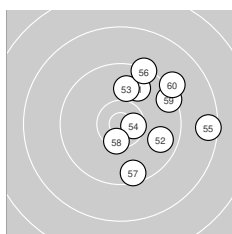

Serie 5:
10.2 →   9.5 ↗   9.9 ↗   9.7 →   10.1 ↙
10.2 →   9.2 ↖   10.8 *   10.6 *   10.1 ↘
beste Teiler: 101.0 (48.), 277.2 (49.), 596.4 (46.)
Trefferlage: 1.06 mm rechts, 1.34 mm hoch
Streuwert: 6.05, horizontal: 7.29, vertikal: 4.47

Serie 6:
9.9 ↑   9.8 ↘   10.0 ↑   10.6 *   8.6 →
9.4 ↑   9.6 ↓   10.5 *   9.5 ↗   9.2 ↘
beste Teiler: 283.8 (54.), 384.1 (58.), 784.1 (53.)
Trefferlage: 6.43 mm rechts, 2.21 mm hoch
Streuwert: 6.55, horizontal: 6.00, vertikal: 7.06