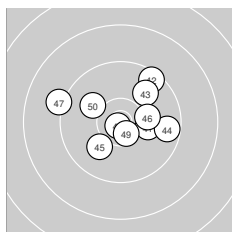

Serie 4:
10.6 *   9.6 →   9.0 ↘   10.2 ↑   10.0 →
9.7 →   10.8 *   10.3 *   10.1 →   9.3 ↘
beste Teiler: 119.6 (37.), 282.6 (31.), 507.8 (38.)
Trefferlage: 3.55 mm rechts, 2.01 mm hoch
Streuwert: 5.90, horizontal: 7.05, vertikal: 4.46