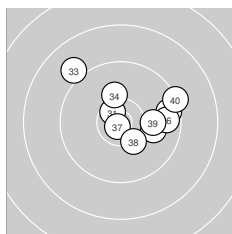

Serie 3:
9.9 ↑   10.4 *   10.3 →   9.9 ↑   10.4 *
10.4 *   10.9 *   10.4 *   9.5 ↑   9.6 ↘
beste Teiler: 75.6 (27.), 402.0 (28.), 406.9 (26.)
Trefferlage: 1.89 mm rechts, 2.32 mm hoch
Streuwert: 4.66, horizontal: 3.91, vertikal: 5.31