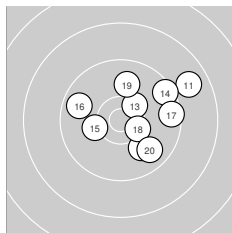

Ergebnis: **597.9** (570)  
 Serien: 100.6 98.6 101.7 99.6 100.3 97.1  
 Zähler: 32 26 2 0 0 0 0 0 0  
 Innenzehner: 17  
 Weitester: 1916 (55.), 1679 (11.), 1523 (33.)  
 beste Teiler: 75.6 (27.), 101.0 (48.), 119.6 (37.)  
 Trefferlage: 2.98 mm rechts, 1.69 mm hoch  
 Streuwert: 5.81, horizontal: 6.46, vertikal: 5.07

**Serie 1:**  
 10.3 \*                      9.9 ↗                      10.1 →                      10.0 ↑                      10.0 ↓  
 9.6 ←                      10.6 \*                      10.6 \*                      9.7 →                      9.8 ↙  
 beste Teiler: 266.3 (8.), 313.4 (7.), 514.4 (1.)  
 Trefferlage: 0.91 mm rechts, 0.95 mm hoch  
 Streuwert: 5.61, horizontal: 6.44, vertikal: 4.64

**Serie 2:**  
 8.9 ↗                      10.0 ↘                      10.4 \*                      9.5 ↗                      10.2 ←  
 9.8 ↖                      9.6 →                      10.4 \*                      10.0 ↑                      9.8 ↘  
 beste Teiler: 418.5 (18.), 447.0 (13.), 584.2 (15.)  
 Trefferlage: 4.01 mm rechts, 1.34 mm hoch  
 Streuwert: 6.34, horizontal: 7.28, vertikal: 5.24

**Serie 6:**  
 9.9 ↑                      9.8 ↘                      10.0 ↑                      10.6 \*                      8.6 →  
 9.4 ↑                      9.6 ↓                      10.5 \*                      9.5 ↗                      9.2 ↘  
 beste Teiler: 283.8 (54.), 384.1 (58.), 784.1 (53.)  
 Trefferlage: 6.43 mm rechts, 2.21 mm hoch  
 Streuwert: 6.55, horizontal: 6.00, vertikal: 7.06