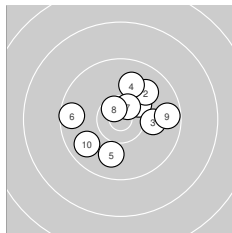

Ergebnis: **597.9** (570)  
 Serien: 100.6 98.6 101.7 99.6 100.3 97.1  
 Zähler: 32 26 2 0 0 0 0 0 0  
 Innenzehner: 17  
 Weitester: 1916 (55.), 1679 (11.), 1523 (33.)  
 beste Teiler: 75.6 (27.), 101.0 (48.), 119.6 (37.)  
 Trefferlage: 2.98 mm rechts, 1.69 mm hoch  
 Streuwert: 5.81, horizontal: 6.46, vertikal: 5.07

**Serie 1:**  
 10.3 \*                      9.9 ↗                      10.1 →                      10.0 ↑                      10.0 ↓  
 9.6 ←                      10.6 \*                      10.6 \*                      9.7 →                      9.8 ↙  
 beste Teiler: 266.3 (8.), 313.4 (7.), 514.4 (1.)  
 Trefferlage: 0.91 mm rechts, 0.95 mm hoch  
 Streuwert: 5.61, horizontal: 6.44, vertikal: 4.64

**Serie 2:**  
 8.9 ↗                      10.0 ↘                      10.4 \*                      9.5 ↗                      10.2 ←  
 9.8 ↖                      9.6 →                      10.4 \*                      10.0 ↑                      9.8 ↘  
 beste Teiler: 418.5 (18.), 447.0 (13.), 584.2 (15.)  
 Trefferlage: 4.01 mm rechts, 1.34 mm hoch  
 Streuwert: 6.34, horizontal: 7.28, vertikal: 5.24

**Serie 6:**  
 9.9 ↑                      9.8 ↘                      10.0 ↑                      10.6 \*                      8.6 →  
 9.4 ↑                      9.6 ↓                      10.5 \*                      9.5 ↗                      9.2 ↘  
 beste Teiler: 283.8 (54.), 384.1 (58.), 784.1 (53.)  
 Trefferlage: 6.43 mm rechts, 2.21 mm hoch  
 Streuwert: 6.55, horizontal: 6.00, vertikal: 7.06