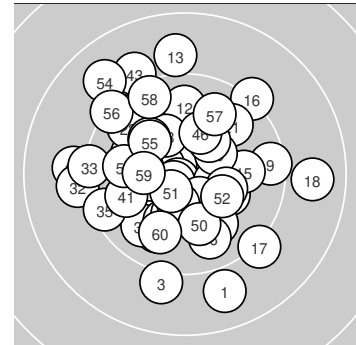

Ergebnis: **596.1** (570)  
 Serien: 98.5 97.0 101.0 99.4 101.3 98.9  
 Zähler: 33 24 3 0 0 0 0 0 0  
 Innenzehner: 12  
 Weitester: 1679 (18.), 1624 (1.), 1617 (54.)  
 beste Teiler: 116.6 (30.), 171.9 (14.), 182.2 (37.)  
 Trefferlage: 1.51 mm links, 0.02 mm tief  
 Streuwert: 6.37, horizontal: 6.30, vertikal: 6.44

**Serie 1:**  
 8.9 ↓                      10.2 ↙                      9.1 ↓                      9.9 ↙                      10.6 \*  
 9.9 ↘                      10.0 ↖                      10.2 ↓                      9.5 →                      10.2 ↘  
 beste Teiler: 279.2 (5.), 589.4 (8.), 636.6 (10.)  
 Trefferlage: 0.83 mm links, 4.95 mm tief  
 Streuwert: 6.11, horizontal: 6.25, vertikal: 5.96

**Serie 5:**  
 9.9 ↙                      10.2 ←                      9.1 ↖                      10.3 ↗                      10.3 ↓  
 10.2 ↑                      10.2 →                      10.5 \*                      10.5 \*                      10.1 ↓  
 beste Teiler: 366.1 (48.), 400.7 (49.), 541.0 (44.)  
 Trefferlage: 0.80 mm links, 0.03 mm hoch  
 Streuwert: 5.34, horizontal: 4.51, vertikal: 6.07

**Serie 6:**  
 10.6 \*                      10.2 ↘                      9.9 ←                      8.9 ↖                      10.2 ↖  
 9.4 ↖                      9.9 ↗                      9.6 ↖                      10.3 ←                      9.9 ↓  
 beste Teiler: 289.3 (51.), 543.2 (59.), 569.8 (52.)  
 Trefferlage: 3.92 mm links, 3.11 mm hoch  
 Streuwert: 5.86, horizontal: 5.17, vertikal: 6.47