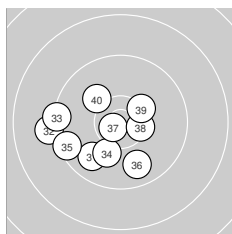

Serie 3:
9.8 ↗   9.7 ↘   10.2 ↖   10.0 ↓   10.5 *
10.6 *   10.0 ↘   9.1 ←   10.3 ↓   10.8 *
beste Teiler: 116.6 (30.), 262.2 (26.), 378.8 (25.)
Trefferlage: 2.34 mm links, 0.46 mm tief
Streuwert: 5.47, horizontal: 5.89, vertikal: 5.01