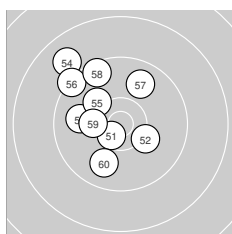

Serie 5:
9.9 ↙   10.2 ←   9.1 ↖   10.3 ↗   10.3 ↓
10.2 ↑   10.2 →   10.5 *   10.5 *   10.1 ↓
beste Teiler: 366.1 (48.), 400.7 (49.), 541.0 (44.)
Trefferlage: 0.80 mm links, 0.03 mm hoch
Streuwert: 5.34, horizontal: 4.51, vertikal: 6.07