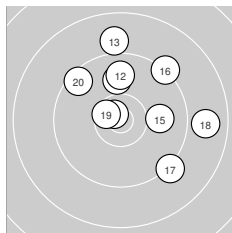

Ergebnis: **596.1** (570)  
 Serien: 98.5 97.0 101.0 99.4 101.3 98.9  
 Zähler: 33 24 3 0 0 0 0 0 0  
 Innenzehner: 12  
 Weitester: 1679 (18.), 1624 (1.), 1617 (54.)  
 beste Teiler: 116.6 (30.), 171.9 (14.), 182.2 (37.)  
 Trefferlage: 1.51 mm links, 0.02 mm tief  
 Streuwert: 6.37, horizontal: 6.30, vertikal: 6.44

**Serie 1:**  
 8.9 ↓                      10.2 ↙                      9.1 ↓                      9.9 ↙                      10.6 \*  
 9.9 ↘                      10.0 ↖                      10.2 ↓                      9.5 →                      10.2 ↘  
 beste Teiler: 279.2 (5.), 589.4 (8.), 636.6 (10.)  
 Trefferlage: 0.83 mm links, 4.95 mm tief  
 Streuwert: 6.11, horizontal: 6.25, vertikal: 5.96

**Serie 2:**  
 10.0 ↑                      9.8 ↑                      9.0 ↑                      10.7 \*                      10.0 →  
 9.3 ↗                      9.2 ↘                      8.9 →                      10.6 \*                      9.5 ↖  
 beste Teiler: 171.9 (14.), 308.0 (19.), 774.7 (15.)  
 Trefferlage: 2.86 mm rechts, 4.24 mm hoch  
 Streuwert: 7.35, horizontal: 7.56, vertikal: 7.13

**Serie 6:**  
 10.6 \*                      10.2 ↘                      9.9 ←                      8.9 ↖                      10.2 ↖  
 9.4 ↖                      9.9 ↗                      9.6 ↖                      10.3 ←                      9.9 ↓  
 beste Teiler: 289.3 (51.), 543.2 (59.), 569.8 (52.)  
 Trefferlage: 3.92 mm links, 3.11 mm hoch  
 Streuwert: 5.86, horizontal: 5.17, vertikal: 6.47