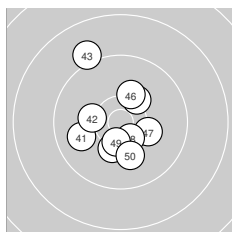

Serie 4:
9.9 ↘   9.2 ←   9.4 ←   10.1 ↓   9.5 ↙
9.8 ↓   10.7 *   10.4 *   10.3 *   10.1 ↖
beste Teiler: 182.2 (37.), 403.5 (38.), 488.4 (39.)
Trefferlage: 4.05 mm links, 2.10 mm tief
Streuwert: 5.65, horizontal: 6.76, vertikal: 4.27