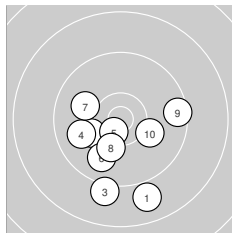

Ergebnis: **596.1** (570)  
 Serien: 98.5 97.0 101.0 99.4 101.3 98.9  
 Zähler: 33 24 3 0 0 0 0 0 0  
 Innenzehner: 12  
 Weitester: 1679 (18.), 1624 (1.), 1617 (54.)  
 beste Teiler: 116.6 (30.), 171.9 (14.), 182.2 (37.)  
 Trefferlage: 1.51 mm links, 0.02 mm tief  
 Streuwert: 6.37, horizontal: 6.30, vertikal: 6.44

**Serie 1:**  
 8.9 ↓                      10.2 ↙                      9.1 ↓                      9.9 ↙                      10.6 \*  
 9.9 ↘                      10.0 ↖                      10.2 ↓                      9.5 →                      10.2 ↘  
 beste Teiler: 279.2 (5.), 589.4 (8.), 636.6 (10.)  
 Trefferlage: 0.83 mm links, 4.95 mm tief  
 Streuwert: 6.11, horizontal: 6.25, vertikal: 5.96

**Serie 2:**  
 10.0 ↑                      9.8 ↑                      9.0 ↑                      10.7 \*                      10.0 →  
 9.3 ↗                      9.2 ↘                      8.9 →                      10.6 \*                      9.5 ↖  
 beste Teiler: 171.9 (14.), 308.0 (19.), 774.7 (15.)  
 Trefferlage: 2.86 mm rechts, 4.24 mm hoch  
 Streuwert: 7.35, horizontal: 7.56, vertikal: 7.13

**Serie 6:**  
 10.6 \*                      10.2 ↘                      9.9 ←                      8.9 ↖                      10.2 ↖  
 9.4 ↖                      9.9 ↗                      9.6 ↖                      10.3 ←                      9.9 ↓  
 beste Teiler: 289.3 (51.), 543.2 (59.), 569.8 (52.)  
 Trefferlage: 3.92 mm links, 3.11 mm hoch  
 Streuwert: 5.86, horizontal: 5.17, vertikal: 6.47