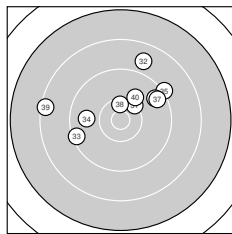

Ergebnis: **370** (385.1)
 Serien: 93 93 93 91
 Zähler: 15 21 3 1 0 0 0 0 0 0
 Innenzehner: 8
 Weitester: 2770 (18.), 2378 (9.), 2054 (39.)
 beste Teiler: 233.9 (1.), 302.3 (13.), 367.6 (16.)
 Trefferlage: 2.03 mm links, 0.33 mm hoch
 Streuwert: 8.44, horizontal: 9.59, vertikal: 7.11

Serie 1:
 10.7 * 9.6 ← 9.0 ↓ 10.4 * 10.5 *
 9.7 ↘ 10.4 * 9.1 ↗ 8.0 → 9.7 ↙
 beste Teiler: 233.9 (1.), 381.6 (5.), 418.2 (7.)
 Trefferlage: 1.50 mm links, 2.30 mm tief
 Streuwert: 8.55, horizontal: 9.53, vertikal: 7.44

Serie 2:
 10.5 * 9.8 ↘ 10.6 * 9.5 ↘ 9.5 ↙
 10.5 * 10.0 ↗ 7.5 ↖ 10.3 ← 9.0 ←
 beste Teiler: 302.3 (13.), 367.6 (16.), 386.0 (11.)
 Trefferlage: 5.01 mm links, 0.29 mm hoch
 Streuwert: 8.29, horizontal: 9.95, vertikal: 6.20

Serie 4:
 10.3 ↗ 8.8 ↗ 9.4 ← 9.8 ← 9.2 ↗
 9.6 ↗ 9.5 ↗ 10.4 * 8.4 ← 10.0 ↗
 beste Teiler: 424.3 (38.), 546.6 (31.), 729.5 (40.)
 Trefferlage: 0.34 mm rechts, 4.91 mm hoch
 Streuwert: 8.39, horizontal: 10.66, vertikal: 5.19