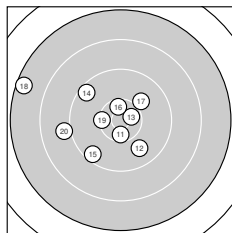

Ergebnis: **370** (385.1)
 Serien: 93 93 93 91
 Zähler: 15 21 3 1 0 0 0 0 0 0
 Innenzehner: 8
 Weitester: 2770 (18.), 2378 (9.), 2054 (39.)
 beste Teiler: 233.9 (1.), 302.3 (13.), 367.6 (16.)
 Trefferlage: 2.03 mm links, 0.33 mm hoch
 Streuwert: 8.44, horizontal: 9.59, vertikal: 7.11

Serie 1:
 10.7 * 9.6 ← 9.0 ↓ 10.4 * 10.5 *
 9.7 ↘ 10.4 * 9.1 ↗ 8.0 → 9.7 ↙
 beste Teiler: 233.9 (1.), 381.6 (5.), 418.2 (7.)
 Trefferlage: 1.50 mm links, 2.30 mm tief
 Streuwert: 8.55, horizontal: 9.53, vertikal: 7.44

Serie 2:
 10.5 * 9.8 ↘ 10.6 * 9.5 ↘ 9.5 ↙
 10.5 * 10.0 ↗ 7.5 ↖ 10.3 ← 9.0 ←
 beste Teiler: 302.3 (13.), 367.6 (16.), 386.0 (11.)
 Trefferlage: 5.01 mm links, 0.29 mm hoch
 Streuwert: 8.29, horizontal: 9.95, vertikal: 6.20

Serie 4:
 10.3 ↗ 8.8 ↗ 9.4 ← 9.8 ← 9.2 ↗
 9.6 ↗ 9.5 ↗ 10.4 * 8.4 ← 10.0 ↗
 beste Teiler: 424.3 (38.), 546.6 (31.), 729.5 (40.)
 Trefferlage: 0.34 mm rechts, 4.91 mm hoch
 Streuwert: 8.39, horizontal: 10.66, vertikal: 5.19