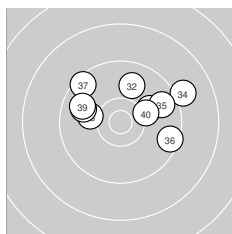

Serie 3:
10.3 *   9.7 ↘   9.6 ↓   10.2 ↗   9.5 ↗
10.2 ↘   9.1 →   10.0 →   10.1 →   9.7 ↓
beste Teiler: 503.7 (21.), 563.8 (24.), 626.6 (26.)
Trefferlage: 4.25 mm rechts, 0.52 mm tief
Streuwert: 6.19, horizontal: 5.09, vertikal: 7.13