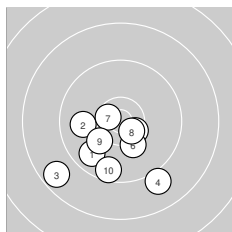

Ergebnis: **587.0** (560)  
 Serien: 99.1 92.6 98.4 97.8 101.4 97.7  
 Zähler: 27 26 7 0 0 0 0 0 0  
 Innenzehner: 12  
 Weitester: 2283 (17.), 2185 (18.), 1919 (60.)  
 beste Teiler: 256.6 (11.), 284.2 (7.), 306.5 (54.)  
 Trefferlage: 0.30 mm links, 0.96 mm tief  
 Streuwert: 7.44, horizontal: 7.39, vertikal: 7.48

**Serie 1:**  
 9.8 ↙                      9.9 ←                      8.7 ↘                      9.0 ↘                      10.5 \*  
 10.2 ↘                      10.6 \*                      10.6 \*                      10.2 ↗                      9.6 ↓  
 beste Teiler: 284.2 (7.), 319.4 (8.), 377.2 (5.)  
 Trefferlage: 2.15 mm links, 5.51 mm tief  
 Streuwert: 5.67, horizontal: 6.43, vertikal: 4.81

**Serie 2:**  
 10.6 \*                      9.5 ↙                      8.8 ←                      9.7 ↙                      8.8 ↘  
 9.7 ↓                      8.1 ↘                      8.2 ↗                      9.4 ↗                      9.8 ↘  
 beste Teiler: 256.6 (11.), 887.0 (20.), 973.4 (14.)  
 Trefferlage: 3.06 mm links, 9.11 mm tief  
 Streuwert: 8.32, horizontal: 9.46, vertikal: 6.99

**Serie 6:**  
 9.1 ↓                      10.1 ↗                      9.9 ↘                      10.6 \*                      10.2 ↘  
 9.4 ↖                      10.1 ↗                      9.5 ↑                      10.2 ↗                      8.6 ←  
 beste Teiler: 306.5 (54.), 573.2 (55.), 602.2 (59.)  
 Trefferlage: 2.74 mm links, 2.05 mm hoch  
 Streuwert: 7.48, horizontal: 7.67, vertikal: 7.28