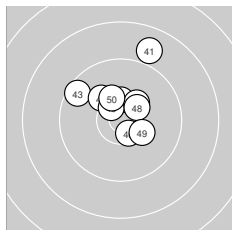

Serie 4:
10.1 ↗   9.9 ↗   10.1 ←   9.1 ↗   9.7 →
9.5 ↘   9.5 ↘   9.9 ←   9.8 ↖   10.2 →
beste Teiler: 581.1 (40.), 670.9 (33.), 692.0 (31.)
Trefferlage: 1.63 mm rechts, 3.48 mm hoch
Streuwert: 6.55, horizontal: 8.60, vertikal: 3.45