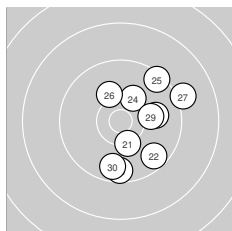

Ergebnis: **587.0** (560)  
 Serien: 99.1 92.6 98.4 97.8 101.4 97.7  
 Zähler: 27 26 7 0 0 0 0 0 0  
 Innenzehner: 12  
 Weitester: 2283 (17.), 2185 (18.), 1919 (60.)  
 beste Teiler: 256.6 (11.), 284.2 (7.), 306.5 (54.)  
 Trefferlage: 0.30 mm links, 0.96 mm tief  
 Streuwert: 7.44, horizontal: 7.39, vertikal: 7.48

**Serie 1:**  
 9.8 ↙                      9.9 ←                      8.7 ↘                      9.0 ↘                      10.5 \*  
 10.2 ↘                      10.6 \*                      10.6 \*                      10.2 ↗                      9.6 ↓  
 beste Teiler: 284.2 (7.), 319.4 (8.), 377.2 (5.)  
 Trefferlage: 2.15 mm links, 5.51 mm tief  
 Streuwert: 5.67, horizontal: 6.43, vertikal: 4.81

**Serie 2:**  
 10.6 \*                      9.5 ↙                      8.8 ←                      9.7 ↙                      8.8 ↘  
 9.7 ↓                      8.1 ↘                      8.2 ↗                      9.4 ↗                      9.8 ↘  
 beste Teiler: 256.6 (11.), 887.0 (20.), 973.4 (14.)  
 Trefferlage: 3.06 mm links, 9.11 mm tief  
 Streuwert: 8.32, horizontal: 9.46, vertikal: 6.99

**Serie 6:**  
 9.1 ↓                      10.1 ↗                      9.9 ↘                      10.6 \*                      10.2 ↘  
 9.4 ↖                      10.1 ↗                      9.5 ↑                      10.2 ↗                      8.6 ←  
 beste Teiler: 306.5 (54.), 573.2 (55.), 602.2 (59.)  
 Trefferlage: 2.74 mm links, 2.05 mm hoch  
 Streuwert: 7.48, horizontal: 7.67, vertikal: 7.28