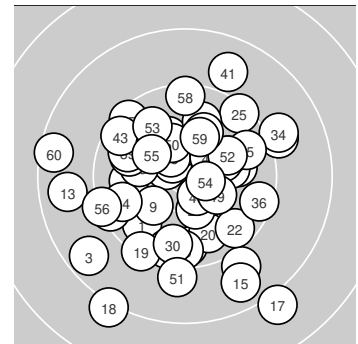

Ergebnis: **587.0** (560)  
 Serien: 99.1 92.6 98.4 97.8 101.4 97.7  
 Zähler: 27 26 7 0 0 0 0 0 0  
 Innenzehner: 12  
 Weitester: 2283 (17.), 2185 (18.), 1919 (60.)  
 beste Teiler: 256.6 (11.), 284.2 (7.), 306.5 (54.)  
 Trefferlage: 0.30 mm links, 0.96 mm tief  
 Streuwert: 7.44, horizontal: 7.39, vertikal: 7.48

**Serie 1:**  
 9.8 ↙                      9.9 ←                      8.7 ↘                      9.0 ↘                      10.5 \*  
 10.2 ↘                      10.6 \*                      10.6 \*                      10.2 ↗                      9.6 ↓  
 beste Teiler: 284.2 (7.), 319.4 (8.), 377.2 (5.)  
 Trefferlage: 2.15 mm links, 5.51 mm tief  
 Streuwert: 5.67, horizontal: 6.43, vertikal: 4.81

**Serie 2:**  
 10.6 \*                      9.5 ↙                      8.8 ←                      9.7 ↙                      8.8 ↘  
 9.7 ↓                      8.1 ↘                      8.2 ↗                      9.4 ↗                      9.8 ↘  
 beste Teiler: 256.6 (11.), 887.0 (20.), 973.4 (14.)  
 Trefferlage: 3.06 mm links, 9.11 mm tief  
 Streuwert: 8.32, horizontal: 9.46, vertikal: 6.99

**Serie 6:**  
 9.1 ↓                      10.1 ↗                      9.9 ↘                      10.6 \*                      10.2 ↘  
 9.4 ↖                      10.1 ↗                      9.5 ↑                      10.2 ↗                      8.6 ←  
 beste Teiler: 306.5 (54.), 573.2 (55.), 602.2 (59.)  
 Trefferlage: 2.74 mm links, 2.05 mm hoch  
 Streuwert: 7.48, horizontal: 7.67, vertikal: 7.28