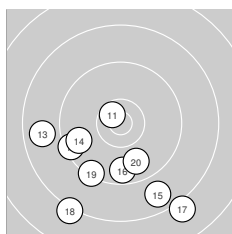

Ergebnis: **587.0** (560)  
 Serien: 99.1 92.6 98.4 97.8 101.4 97.7  
 Zähler: 27 26 7 0 0 0 0 0 0  
 Innenzehner: 12  
 Weitester: 2283 (17.), 2185 (18.), 1919 (60.)  
 beste Teiler: 256.6 (11.), 284.2 (7.), 306.5 (54.)  
 Trefferlage: 0.30 mm links, 0.96 mm tief  
 Streuwert: 7.44, horizontal: 7.39, vertikal: 7.48

**Serie 1:**  
 9.8 ↙                      9.9 ←                      8.7 ↘                      9.0 ↘                      10.5 \*  
 10.2 ↘                      10.6 \*                      10.6 \*                      10.2 ↗                      9.6 ↓  
 beste Teiler: 284.2 (7.), 319.4 (8.), 377.2 (5.)  
 Trefferlage: 2.15 mm links, 5.51 mm tief  
 Streuwert: 5.67, horizontal: 6.43, vertikal: 4.81

**Serie 2:**  
 10.6 \*                      9.5 ↙                      8.8 ←                      9.7 ↙                      8.8 ↘  
 9.7 ↓                      8.1 ↘                      8.2 ↗                      9.4 ↗                      9.8 ↘  
 beste Teiler: 256.6 (11.), 887.0 (20.), 973.4 (14.)  
 Trefferlage: 3.06 mm links, 9.11 mm tief  
 Streuwert: 8.32, horizontal: 9.46, vertikal: 6.99

**Serie 6:**  
 9.1 ↓                      10.1 ↗                      9.9 ↘                      10.6 \*                      10.2 ↘  
 9.4 ↖                      10.1 ↗                      9.5 ↑                      10.2 ↗                      8.6 ←  
 beste Teiler: 306.5 (54.), 573.2 (55.), 602.2 (59.)  
 Trefferlage: 2.74 mm links, 2.05 mm hoch  
 Streuwert: 7.48, horizontal: 7.67, vertikal: 7.28