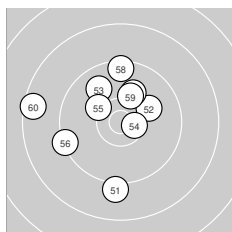

Serie 5:
8.9 ↗   10.4 *   9.6 ↖   10.2 ↖   10.5 *
10.5 *   10.3 *   10.4 *   10.3 ↘   10.3 *
beste Teiler: 330.6 (46.), 337.8 (45.), 436.1 (42.)
Trefferlage: 0.22 mm rechts, 3.83 mm hoch
Streuwert: 4.82, horizontal: 4.70, vertikal: 4.94

Serie 6:
9.1 ↓   10.1 ↗   9.9 ↘   10.6 *   10.2 ↘
9.4 ↖   10.1 ↗   9.5 ↑   10.2 ↗   8.6 ←
beste Teiler: 306.5 (54.), 573.2 (55.), 602.2 (59.)
Trefferlage: 2.74 mm links, 2.05 mm hoch
Streuwert: 7.48, horizontal: 7.67, vertikal: 7.28