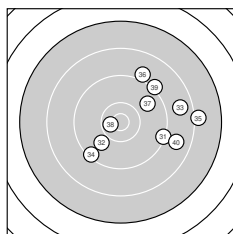

**Serie 1:**

9.4 ↗	8.3 ↑	9.0 ←	9.0 ↘	9.4 ←
9.6 ↘	8.7 ↖	9.8 ↘	9.7 ↑	9.8 ←

beste Teiler: 899.5 (10.), 901.9 (8.), 1016.3 (9.)  
 Trefferlage: 2.99 mm links, 1.70 mm hoch  
 Streuwert: 10.13, horizontal: 10.24, vertikal: 10.03

**Serie 2:**

10.4 *	9.6 ↗	10.5 *	9.4 ↙	10.2 ↘
8.1 →	9.7 ↘	8.4 ↑	6.5 ↗	9.7 →

beste Teiler: 360.1 (13.), 471.0 (11.), 625.1 (15.)  
 Trefferlage: 5.51 mm rechts, 3.94 mm hoch  
 Streuwert: 11.20, horizontal: 10.25, vertikal: 12.08

**Serie 3:**

8.3 ↘	8.7 ←	9.1 ↑	8.7 ↑	9.2 →
10.8 *	10.3 ↓	7.4 ↑	9.4 ↑	9.6 →

beste Teiler: 137.0 (26.), 525.5 (27.), 1111.7 (30.)  
 Trefferlage: 2.65 mm rechts, 4.72 mm hoch  
 Streuwert: 11.40, horizontal: 10.46, vertikal: 12.27

**Serie 4:**

9.3 ↘	9.9 ↙	8.7 →	9.3 ↙	8.1 →
9.0 ↑	9.7 ↗	10.6 *	9.1 ↗	8.8 →

beste Teiler: 304.2 (38.), 827.2 (32.), 963.0 (37.)  
 Trefferlage: 7.67 mm rechts, 0.90 mm hoch  
 Streuwert: 9.20, horizontal: 10.52, vertikal: 7.65