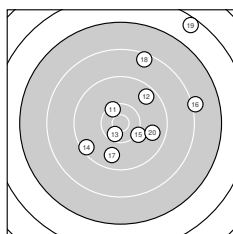

Ergebnis: **351** (369.2)  
 Serien: 88 88 87 88  
 Zähler: 6 22 10 1 1 0 0 0 0 0  
 Innenzehner: 4  
 Weitester: 3554 (19.), 2826 (28.), 2297 (35.)  
 beste Teiler: 137.0 (26.), 304.2 (38.), 360.1 (13.)  
 Trefferlage: 3.21 mm rechts, 2.81 mm hoch  
 Streuwert: 10.57, horizontal: 10.76, vertikal: 10.37

**Serie 1:**

9.4 ↗	8.3 ↑	9.0 ←	9.0 ↘	9.4 ←
9.6 ↘	8.7 ↖	9.8 ↘	9.7 ↑	9.8 ←

beste Teiler: 899.5 (10.), 901.9 (8.), 1016.3 (9.)  
 Trefferlage: 2.99 mm links, 1.70 mm hoch  
 Streuwert: 10.13, horizontal: 10.24, vertikal: 10.03

**Serie 2:**

10.4 *	9.6 ↗	10.5 *	9.4 ↙	10.2 ↘
8.1 →	9.7 ↘	8.4 ↑	6.5 ↗	9.7 →

beste Teiler: 360.1 (13.), 471.0 (11.), 625.1 (15.)  
 Trefferlage: 5.51 mm rechts, 3.94 mm hoch  
 Streuwert: 11.20, horizontal: 10.25, vertikal: 12.08

**Serie 4:**

9.3 ↘	9.9 ↙	8.7 →	9.3 ↙	8.1 →
9.0 ↑	9.7 ↗	10.6 *	9.1 ↗	8.8 →

beste Teiler: 304.2 (38.), 827.2 (32.), 963.0 (37.)  
 Trefferlage: 7.67 mm rechts, 0.90 mm hoch  
 Streuwert: 9.20, horizontal: 10.52, vertikal: 7.65