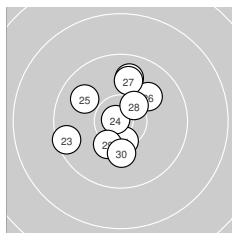

Ergebnis: **613.4** (584)  
 Serien: 101.2 104.9 101.4 102.2 102.0 101.7  
 Zähler: 45 14 1 0 0 0 0 0 0  
 Innenzehner: 31  
 Weitester: 1829 (5.), 1279 (60.), 1127 (23.)  
 beste Teiler: 86.2 (18.), 91.3 (17.), 103.4 (24.)  
 Trefferlage: 0.39 mm rechts, 0.15 mm tief  
 Streuwert: 4.73, horizontal: 4.53, vertikal: 4.92

**Serie 1:**  
 10.7 \*                      9.6 ←                      10.2 ↓                      10.3 \*                      8.7 ↘  
 10.8 \*                      10.4 \*                      10.4 \*                      9.7 ↘                      10.4 \*  
 beste Teiler: 156.7 (6.), 213.5 (1.), 402.3 (7.)  
 Trefferlage: 0.58 mm links, 0.25 mm hoch  
 Streuwert: 6.11, horizontal: 4.89, vertikal: 7.13

**Serie 2:**  
 10.4 \*                      10.2 ↗                      10.5 \*                      10.4 \*                      10.3 ↘  
 10.2 ↑                      10.8 \*                      10.8 \*                      10.7 \*                      10.6 \*  
 beste Teiler: 86.2 (18.), 91.3 (17.), 178.0 (19.)  
 Trefferlage: 0.63 mm rechts, 0.65 mm hoch  
 Streuwert: 2.98, horizontal: 2.54, vertikal: 3.37

**Serie 6:**  
 10.5 \*                      10.6 \*                      10.5 \*                      10.6 \*                      9.9 ↘  
 9.8 →                      9.7 →                      10.2 ↘                      10.5 \*                      9.4 ↓  
 beste Teiler: 285.2 (54.), 302.4 (52.), 322.8 (53.)  
 Trefferlage: 0.08 mm links, 2.46 mm tief  
 Streuwert: 4.98, horizontal: 5.22, vertikal: 4.72