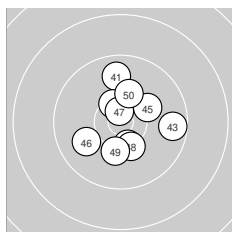

Serie 4:
10.8 *   10.1 ↓   10.0 →   10.3 *   10.2 ↘
10.3 *   10.5 *   9.8 ←   10.4 *   9.8 ↗
beste Teiler: 135.3 (31.), 340.8 (37.), 418.3 (39.)
Trefferlage: 2.29 mm rechts, 0.78 mm tief
Streuwert: 4.26, horizontal: 5.10, vertikal: 3.20