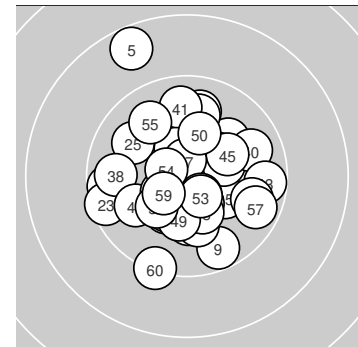

Ergebnis: **613.4** (584)  
 Serien: 101.2 104.9 101.4 102.2 102.0 101.7  
 Zähler: 45 14 1 0 0 0 0 0 0  
 Innenzehner: 31  
 Weitester: 1829 (5.), 1279 (60.), 1127 (23.)  
 beste Teiler: 86.2 (18.), 91.3 (17.), 103.4 (24.)  
 Trefferlage: 0.39 mm rechts, 0.15 mm tief  
 Streuwert: 4.73, horizontal: 4.53, vertikal: 4.92

**Serie 1:**  
 10.7 \*                      9.6 ←                      10.2 ↓                      10.3 \*                      8.7 ↘  
 10.8 \*                      10.4 \*                      10.4 \*                      9.7 ↘                      10.4 \*  
 beste Teiler: 156.7 (6.), 213.5 (1.), 402.3 (7.)  
 Trefferlage: 0.58 mm links, 0.25 mm hoch  
 Streuwert: 6.11, horizontal: 4.89, vertikal: 7.13

**Serie 2:**  
 10.4 \*                      10.2 ↗                      10.5 \*                      10.4 \*                      10.3 ↘  
 10.2 ↑                      10.8 \*                      10.8 \*                      10.7 \*                      10.6 \*  
 beste Teiler: 86.2 (18.), 91.3 (17.), 178.0 (19.)  
 Trefferlage: 0.63 mm rechts, 0.65 mm hoch  
 Streuwert: 2.98, horizontal: 2.54, vertikal: 3.37

**Serie 6:**  
 10.5 \*                      10.6 \*                      10.5 \*                      10.6 \*                      9.9 ↘  
 9.8 →                      9.7 →                      10.2 ↘                      10.5 \*                      9.4 ↓  
 beste Teiler: 285.2 (54.), 302.4 (52.), 322.8 (53.)  
 Trefferlage: 0.08 mm links, 2.46 mm tief  
 Streuwert: 4.98, horizontal: 5.22, vertikal: 4.72