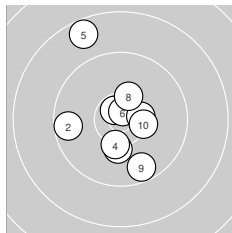

Ergebnis: **613.4** (584)  
 Serien: 101.2 104.9 101.4 102.2 102.0 101.7  
 Zähler: 45 14 1 0 0 0 0 0 0  
 Innenzehner: 31  
 Weitester: 1829 (5.), 1279 (60.), 1127 (23.)  
 beste Teiler: 86.2 (18.), 91.3 (17.), 103.4 (24.)  
 Trefferlage: 0.39 mm rechts, 0.15 mm tief  
 Streuwert: 4.73, horizontal: 4.53, vertikal: 4.92

**Serie 1:**  
 10.7 \*                      9.6 ←                      10.2 ↓                      10.3 \*                      8.7 ↘  
 10.8 \*                      10.4 \*                      10.4 \*                      9.7 ↘                      10.4 \*  
 beste Teiler: 156.7 (6.), 213.5 (1.), 402.3 (7.)  
 Trefferlage: 0.58 mm links, 0.25 mm hoch  
 Streuwert: 6.11, horizontal: 4.89, vertikal: 7.13

**Serie 2:**  
 10.4 \*                      10.2 ↗                      10.5 \*                      10.4 \*                      10.3 ↘  
 10.2 ↑                      10.8 \*                      10.8 \*                      10.7 \*                      10.6 \*  
 beste Teiler: 86.2 (18.), 91.3 (17.), 178.0 (19.)  
 Trefferlage: 0.63 mm rechts, 0.65 mm hoch  
 Streuwert: 2.98, horizontal: 2.54, vertikal: 3.37

**Serie 6:**  
 10.5 \*                      10.6 \*                      10.5 \*                      10.6 \*                      9.9 ↘  
 9.8 →                      9.7 →                      10.2 ↘                      10.5 \*                      9.4 ↓  
 beste Teiler: 285.2 (54.), 302.4 (52.), 322.8 (53.)  
 Trefferlage: 0.08 mm links, 2.46 mm tief  
 Streuwert: 4.98, horizontal: 5.22, vertikal: 4.72