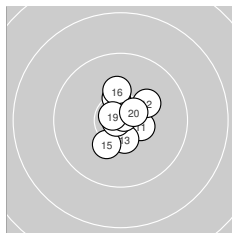

Ergebnis: **613.4** (584)  
 Serien: 101.2 104.9 101.4 102.2 102.0 101.7  
 Zähler: 45 14 1 0 0 0 0 0 0  
 Innenzehner: 31  
 Weitester: 1829 (5.), 1279 (60.), 1127 (23.)  
 beste Teiler: 86.2 (18.), 91.3 (17.), 103.4 (24.)  
 Trefferlage: 0.39 mm rechts, 0.15 mm tief  
 Streuwert: 4.73, horizontal: 4.53, vertikal: 4.92

**Serie 1:**  
 10.7 \*                      9.6 ←                      10.2 ↓                      10.3 \*                      8.7 ↘  
 10.8 \*                      10.4 \*                      10.4 \*                      9.7 ↘                      10.4 \*  
 beste Teiler: 156.7 (6.), 213.5 (1.), 402.3 (7.)  
 Trefferlage: 0.58 mm links, 0.25 mm hoch  
 Streuwert: 6.11, horizontal: 4.89, vertikal: 7.13

**Serie 2:**  
 10.4 \*                      10.2 ↗                      10.5 \*                      10.4 \*                      10.3 ↘  
 10.2 ↑                      10.8 \*                      10.8 \*                      10.7 \*                      10.6 \*  
 beste Teiler: 86.2 (18.), 91.3 (17.), 178.0 (19.)  
 Trefferlage: 0.63 mm rechts, 0.65 mm hoch  
 Streuwert: 2.98, horizontal: 2.54, vertikal: 3.37

**Serie 6:**  
 10.5 \*                      10.6 \*                      10.5 \*                      10.6 \*                      9.9 ↘  
 9.8 →                      9.7 →                      10.2 ↘                      10.5 \*                      9.4 ↓  
 beste Teiler: 285.2 (54.), 302.4 (52.), 322.8 (53.)  
 Trefferlage: 0.08 mm links, 2.46 mm tief  
 Streuwert: 4.98, horizontal: 5.22, vertikal: 4.72