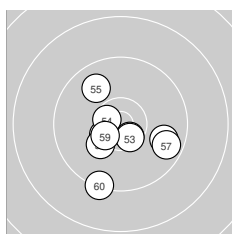

Serie 5:
9.8 ↑   10.5 *   9.7 →   10.4 *   10.2 ↗
10.0 ←   10.7 *   10.3 *   10.2 ↓   10.2 ↑
beste Teiler: 215.4 (47.), 389.4 (42.), 458.8 (44.)
Trefferlage: 1.03 mm rechts, 0.37 mm hoch
Streuwert: 4.77, horizontal: 4.50, vertikal: 5.03

Serie 6:
10.5 *   10.6 *   10.5 *   10.6 *   9.9 ↘
9.8 →   9.7 →   10.2 ↘   10.5 *   9.4 ↓
beste Teiler: 285.2 (54.), 302.4 (52.), 322.8 (53.)
Trefferlage: 0.08 mm links, 2.46 mm tief
Streuwert: 4.98, horizontal: 5.22, vertikal: 4.72