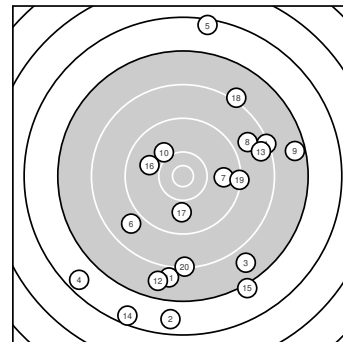

Ergebnis: **153** (164.0)
 Serien: 75 78
 Zähler: 1 4 6 5 4 0 0 0 0 0
 Innenzehner: 0
 Weitest: 3640 (5.), 3567 (14.), 3486 (4.)
 beste Teiler: 724.3 (10.), 836.7 (16.), 859.5 (17.)
 Trefferlage: 3.86 mm rechts, 6.99 mm tief
 Streuwert: 16.33, horizontal: 13.34, vertikal: 18.84

Serie 1:

8.3 →	6.7 ↓	7.8 ↘	6.6 ↙	6.4 ↑
8.9 ↙	9.7 →	8.8 ↗	7.5 →	10.0 ↖

beste Teiler: 724.3 (10.), 968.4 (7.), 1670.3 (6.)
 Trefferlage: 4.77 mm rechts, 2.74 mm tief
 Streuwert: 18.21, horizontal: 15.81, vertikal: 20.33

Serie 2:

7.9 ↓	7.8 ↓	8.5 →	6.5 ↓	7.1 ↘
9.9 ↖	9.9 ↓	8.1 ↗	9.3 →	8.3 ↓

beste Teiler: 836.7 (16.), 859.5 (17.), 1345.8 (19.)
 Trefferlage: 2.95 mm rechts, 11.25 mm tief
 Streuwert: 14.49, horizontal: 11.13, vertikal: 17.21