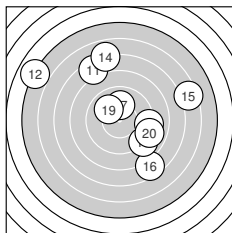

Ergebnis: **174.1** (167)  
 Serien: 94.0 80.1  
 Zähler: 6 6 2 3 2 0 1 0 0 0  
 Innenzehner: 1  
 Weitester: 1502 (12.), 1140 (15.), 1013 (14.)  
 beste Teiler: 153.5 (6.), 227.4 (9.), 233.8 (3.)  
 Trefferlage: 0.32 mm rechts, 2.02 mm hoch  
 Streuwert: 4.61, horizontal: 4.80, vertikal: 4.42

**Serie 1:**

10.0 ↗	7.1 ↗	10.0 ↑	9.6 ↘	9.6 ↓
10.3 *	9.3 ↑	9.7 ↓	10.0 ↑	8.4 ↖

beste Teiler: 153.5 (6.), 227.4 (9.), 233.8 (3.)  
 Trefferlage: 0.07 mm links, 2.08 mm hoch  
 Streuwert: 2.94, horizontal: 2.29, vertikal: 3.47

**Serie 2:**

7.4 ↘	4.9 ↘	9.1 →	6.9 ↑	6.4 →
7.5 ↘	10.0 ↑	9.0 ↘	10.0 ↘	8.9 →

beste Teiler: 235.2 (17.), 239.7 (19.), 461.7 (13.)  
 Trefferlage: 0.73 mm rechts, 1.97 mm hoch  
 Streuwert: 6.01, horizontal: 6.56, vertikal: 5.40