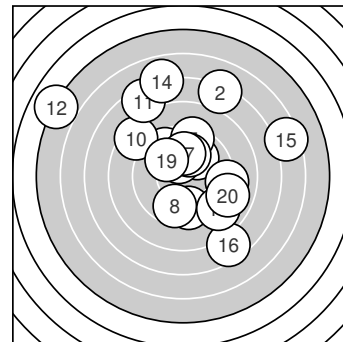

Ergebnis: **174.1** (167)  
 Serien: 94.0 80.1  
 Zähler: 6 6 2 3 2 0 1 0 0 0  
 Innenzehner: 1  
 Weitester: 1502 (12.), 1140 (15.), 1013 (14.)  
 beste Teiler: 153.5 (6.), 227.4 (9.), 233.8 (3.)  
 Trefferlage: 0.32 mm rechts, 2.02 mm hoch  
 Streuwert: 4.61, horizontal: 4.80, vertikal: 4.42

**Serie 1:**

10.0 ↗	7.1 ↗	10.0 ↑	9.6 ↘	9.6 ↓
10.3 *	9.3 ↑	9.7 ↓	10.0 ↑	8.4 ↖

beste Teiler: 153.5 (6.), 227.4 (9.), 233.8 (3.)  
 Trefferlage: 0.07 mm links, 2.08 mm hoch  
 Streuwert: 2.94, horizontal: 2.29, vertikal: 3.47

**Serie 2:**

7.4 ↘	4.9 ↘	9.1 →	6.9 ↑	6.4 →
7.5 ↘	10.0 ↑	9.0 ↘	10.0 ↘	8.9 →

beste Teiler: 235.2 (17.), 239.7 (19.), 461.7 (13.)  
 Trefferlage: 0.73 mm rechts, 1.97 mm hoch  
 Streuwert: 6.01, horizontal: 6.56, vertikal: 5.40