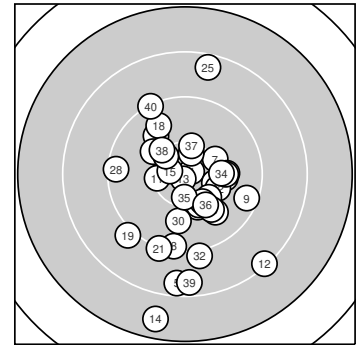

Ergebnis: **378** (392.3)
 Serien: 95 92 95 96
 Zähler: 24 11 4 1 0 0 0 0 0 0
 Innenzehner: 7
 Weitester: 2628 (14.), 2130 (12.), 1943 (5.)
 beste Teiler: 89.5 (13.), 127.9 (4.), 274.5 (15.)
 Trefferlage: 0.72 mm rechts, 2.98 mm tief
 Streuwert: 7.39, horizontal: 5.61, vertikal: 8.83

Serie 1:
 9.9 ↘ 10.4 * 10.1 ↘ 10.8 * 8.5 ↓
 10.2 ↓ 10.2 ↗ 9.3 ↓ 9.5 → 10.3 →
 beste Teiler: 127.9 (4.), 442.9 (2.), 544.9 (10.)
 Trefferlage: 0.71 mm rechts, 2.73 mm tief
 Streuwert: 6.88, horizontal: 5.34, vertikal: 8.14

Serie 2:
 10.3 ← 8.3 ↘ 10.8 * 7.7 ↓ 10.6 *
 10.0 → 10.4 * 9.7 ↘ 9.1 ↗ 9.9 ↘
 beste Teiler: 89.5 (13.), 274.5 (15.), 467.5 (17.)
 Trefferlage: 0.46 mm links, 4.92 mm tief
 Streuwert: 8.82, horizontal: 7.26, vertikal: 10.15

Serie 4:
 10.0 → 9.1 ↓ 10.0 ↘ 10.1 → 10.4 *
 10.1 ↘ 10.3 ↑ 10.2 ↘ 8.5 ↓ 9.3 ↘
 beste Teiler: 410.1 (35.), 517.4 (37.), 592.0 (38.)
 Trefferlage: 1.63 mm rechts, 2.81 mm tief
 Streuwert: 7.25, horizontal: 4.30, vertikal: 9.30