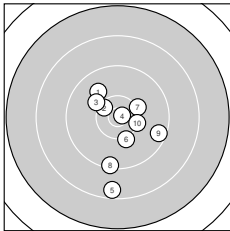

Ergebnis: **378** (392.3)
 Serien: 95 92 95 96
 Zähler: 24 11 4 1 0 0 0 0 0 0
 Innenzehner: 7
 Weitester: 2628 (14.), 2130 (12.), 1943 (5.)
 beste Teiler: 89.5 (13.), 127.9 (4.), 274.5 (15.)
 Trefferlage: 0.72 mm rechts, 2.98 mm tief
 Streuwert: 7.39, horizontal: 5.61, vertikal: 8.83

Serie 1:
 9.9 ↘ 10.4 * 10.1 ↘ 10.8 * 8.5 ↓
 10.2 ↓ 10.2 ↗ 9.3 ↓ 9.5 → 10.3 →
 beste Teiler: 127.9 (4.), 442.9 (2.), 544.9 (10.)
 Trefferlage: 0.71 mm rechts, 2.73 mm tief
 Streuwert: 6.88, horizontal: 5.34, vertikal: 8.14

Serie 2:
 10.3 ← 8.3 ↘ 10.8 * 7.7 ↓ 10.6 *
 10.0 → 10.4 * 9.7 ↘ 9.1 ↗ 9.9 ↘
 beste Teiler: 89.5 (13.), 274.5 (15.), 467.5 (17.)
 Trefferlage: 0.46 mm links, 4.92 mm tief
 Streuwert: 8.82, horizontal: 7.26, vertikal: 10.15

Serie 4:
 10.0 → 9.1 ↓ 10.0 ↘ 10.1 → 10.4 *
 10.1 ↘ 10.3 ↑ 10.2 ↘ 8.5 ↓ 9.3 ↘
 beste Teiler: 410.1 (35.), 517.4 (37.), 592.0 (38.)
 Trefferlage: 1.63 mm rechts, 2.81 mm tief
 Streuwert: 7.25, horizontal: 4.30, vertikal: 9.30