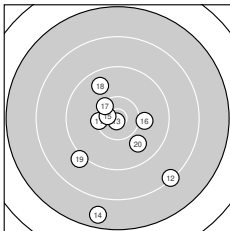

Ergebnis: **378** (392.3)
 Serien: 95 92 95 96
 Zähler: 24 11 4 1 0 0 0 0 0 0
 Innenzehner: 7
 Weitester: 2628 (14.), 2130 (12.), 1943 (5.)
 beste Teiler: 89.5 (13.), 127.9 (4.), 274.5 (15.)
 Trefferlage: 0.72 mm rechts, 2.98 mm tief
 Streuwert: 7.39, horizontal: 5.61, vertikal: 8.83

Serie 1:
 9.9 ↘ 10.4 * 10.1 ↘ 10.8 * 8.5 ↓
 10.2 ↓ 10.2 ↗ 9.3 ↓ 9.5 → 10.3 →
 beste Teiler: 127.9 (4.), 442.9 (2.), 544.9 (10.)
 Trefferlage: 0.71 mm rechts, 2.73 mm tief
 Streuwert: 6.88, horizontal: 5.34, vertikal: 8.14

Serie 2:
 10.3 ← 8.3 ↘ 10.8 * 7.7 ↓ 10.6 *
 10.0 → 10.4 * 9.7 ↘ 9.1 ↗ 9.9 ↘
 beste Teiler: 89.5 (13.), 274.5 (15.), 467.5 (17.)
 Trefferlage: 0.46 mm links, 4.92 mm tief
 Streuwert: 8.82, horizontal: 7.26, vertikal: 10.15

Serie 4:
 10.0 → 9.1 ↓ 10.0 ↘ 10.1 → 10.4 *
 10.1 ↘ 10.3 ↑ 10.2 ↘ 8.5 ↓ 9.3 ↘
 beste Teiler: 410.1 (35.), 517.4 (37.), 592.0 (38.)
 Trefferlage: 1.63 mm rechts, 2.81 mm tief
 Streuwert: 7.25, horizontal: 4.30, vertikal: 9.30