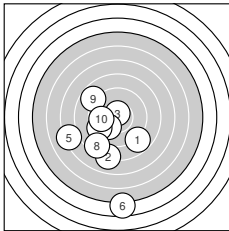

Ergebnis: **175.8** (166)
 Serien: 85.9 89.9
 Zähler: 3 8 5 2 1 0 1 0 0 0
 Innenzehner: 2
 Weitester: 1583 (6.), 1191 (12.), 942 (5.)
 beste Teiler: 67.6 (18.), 71.0 (3.), 235.0 (4.)
 Trefferlage: 0.88 mm links, 2.68 mm tief
 Streuwert: 4.25, horizontal: 4.21, vertikal: 4.29

Serie 1:

8.8 ↘	8.1 ↓	10.7 *	10.0 ↙	7.2 ←
4.6 ↓	9.4 ↙	8.5 ↙	8.8 ↘	9.8 ←

beste Teiler: 71.0 (3.), 235.0 (4.), 292.5 (10.)
 Trefferlage: 2.17 mm links, 3.54 mm tief
 Streuwert: 4.38, horizontal: 3.32, vertikal: 5.24

Serie 2:

7.6 ↙	6.2 ↘	9.9 ←	9.5 ↓	9.4 ←
9.0 ↙	9.5 ↑	10.7 *	8.6 →	9.5 ↓

beste Teiler: 67.6 (18.), 269.5 (13.), 351.4 (14.)
 Trefferlage: 0.39 mm rechts, 1.81 mm tief
 Streuwert: 4.04, horizontal: 4.77, vertikal: 3.14