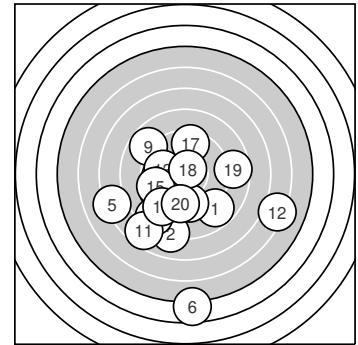

Ergebnis: **175.8** (166)
 Serien: 85.9 89.9
 Zähler: 3 8 5 2 1 0 1 0 0 0
 Innenzehner: 2
 Weitester: 1583 (6.), 1191 (12.), 942 (5.)
 beste Teiler: 67.6 (18.), 71.0 (3.), 235.0 (4.)
 Trefferlage: 0.88 mm links, 2.68 mm tief
 Streuwert: 4.25, horizontal: 4.21, vertikal: 4.29

Serie 1:

8.8 ↘	8.1 ↓	10.7 *	10.0 ↙	7.2 ←
4.6 ↓	9.4 ↙	8.5 ↙	8.8 ↘	9.8 ←

beste Teiler: 71.0 (3.), 235.0 (4.), 292.5 (10.)
 Trefferlage: 2.17 mm links, 3.54 mm tief
 Streuwert: 4.38, horizontal: 3.32, vertikal: 5.24

Serie 2:

7.6 ↙	6.2 ↘	9.9 ←	9.5 ↓	9.4 ←
9.0 ↙	9.5 ↑	10.7 *	8.6 →	9.5 ↓

beste Teiler: 67.6 (18.), 269.5 (13.), 351.4 (14.)
 Trefferlage: 0.39 mm rechts, 1.81 mm tief
 Streuwert: 4.04, horizontal: 4.77, vertikal: 3.14