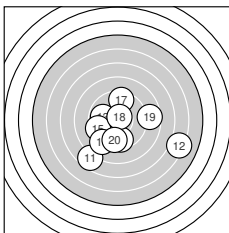

Ergebnis: **175.8** (166)
 Serien: 85.9 89.9
 Zähler: 3 8 5 2 1 0 1 0 0 0
 Innenzehner: 2
 Weitester: 1583 (6.), 1191 (12.), 942 (5.)
 beste Teiler: 67.6 (18.), 71.0 (3.), 235.0 (4.)
 Trefferlage: 0.88 mm links, 2.68 mm tief
 Streuwert: 4.25, horizontal: 4.21, vertikal: 4.29

Serie 1:

8.8 ↘	8.1 ↓	10.7 *	10.0 ↙	7.2 ←
4.6 ↓	9.4 ↙	8.5 ↙	8.8 ↘	9.8 ←

beste Teiler: 71.0 (3.), 235.0 (4.), 292.5 (10.)
 Trefferlage: 2.17 mm links, 3.54 mm tief
 Streuwert: 4.38, horizontal: 3.32, vertikal: 5.24

Serie 2:

7.6 ↙	6.2 ↘	9.9 ←	9.5 ↓	9.4 ←
9.0 ↙	9.5 ↑	10.7 *	8.6 →	9.5 ↓

beste Teiler: 67.6 (18.), 269.5 (13.), 351.4 (14.)
 Trefferlage: 0.39 mm rechts, 1.81 mm tief
 Streuwert: 4.04, horizontal: 4.77, vertikal: 3.14