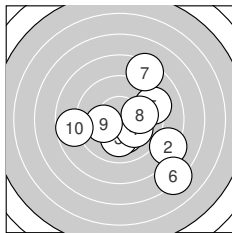

Ergebnis: **185.6** (179)
 Serien: 92.4 93.2
 Zähler: 8 6 3 3 0 0 0 0 0 0
 Innenzehner: 3
 Weitester: 938 (6.), 916 (12.), 765 (13.)
 beste Teiler: 127.2 (18.), 195.7 (1.), 200.4 (9.)
 Trefferlage: 1.54 mm rechts, 0.30 mm hoch
 Streuwert: 3.32, horizontal: 3.64, vertikal: 2.97

Serie 1:

10.2 *	8.3 ↘	10.1 ↓	10.1 ↘	9.2 →
7.2 ↘	8.4 ↗	10.0 →	10.2 *	8.7 ←

beste Teiler: 195.7 (1.), 200.4 (9.), 210.5 (4.)
 Trefferlage: 1.67 mm rechts, 0.90 mm tief
 Streuwert: 3.43, horizontal: 3.59, vertikal: 3.26

Serie 2:

9.7 ←	7.3 →	7.9 ↗	9.6 ↙	10.0 ↘
9.3 ↗	10.0 ↖	10.4 *	9.5 →	9.5 ↗

beste Teiler: 127.2 (18.), 238.0 (17.), 248.5 (15.)
 Trefferlage: 1.42 mm rechts, 1.51 mm hoch
 Streuwert: 3.15, horizontal: 3.87, vertikal: 2.20