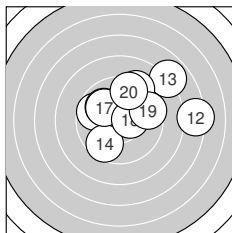

Ergebnis: **185.6** (179)
 Serien: 92.4 93.2
 Zähler: 8 6 3 3 0 0 0 0 0 0
 Innenzehner: 3
 Weitester: 938 (6.), 916 (12.), 765 (13.)
 beste Teiler: 127.2 (18.), 195.7 (1.), 200.4 (9.)
 Trefferlage: 1.54 mm rechts, 0.30 mm hoch
 Streuwert: 3.32, horizontal: 3.64, vertikal: 2.97

Serie 1:

10.2 *	8.3 ↘	10.1 ↓	10.1 ↘	9.2 →
7.2 ↘	8.4 ↗	10.0 →	10.2 *	8.7 ←

beste Teiler: 195.7 (1.), 200.4 (9.), 210.5 (4.)
 Trefferlage: 1.67 mm rechts, 0.90 mm tief
 Streuwert: 3.43, horizontal: 3.59, vertikal: 3.26

Serie 2:

9.7 ←	7.3 →	7.9 ↗	9.6 ↙	10.0 ↘
9.3 ↗	10.0 ↖	10.4 *	9.5 →	9.5 ↗

beste Teiler: 127.2 (18.), 238.0 (17.), 248.5 (15.)
 Trefferlage: 1.42 mm rechts, 1.51 mm hoch
 Streuwert: 3.15, horizontal: 3.87, vertikal: 2.20