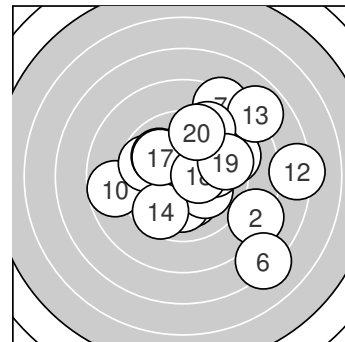

Ergebnis: **185.6** (179)
 Serien: 92.4 93.2
 Zähler: 8 6 3 3 0 0 0 0 0 0
 Innenzehner: 3
 Weitester: 938 (6.), 916 (12.), 765 (13.)
 beste Teiler: 127.2 (18.), 195.7 (1.), 200.4 (9.)
 Trefferlage: 1.54 mm rechts, 0.30 mm hoch
 Streuwert: 3.32, horizontal: 3.64, vertikal: 2.97

Serie 1:

10.2 *	8.3 ↘	10.1 ↓	10.1 ↘	9.2 →
7.2 ↘	8.4 ↗	10.0 →	10.2 *	8.7 ←

beste Teiler: 195.7 (1.), 200.4 (9.), 210.5 (4.)
 Trefferlage: 1.67 mm rechts, 0.90 mm tief
 Streuwert: 3.43, horizontal: 3.59, vertikal: 3.26

Serie 2:

9.7 ←	7.3 →	7.9 ↗	9.6 ↙	10.0 ↘
9.3 ↗	10.0 ↖	10.4 *	9.5 →	9.5 ↗

beste Teiler: 127.2 (18.), 238.0 (17.), 248.5 (15.)
 Trefferlage: 1.42 mm rechts, 1.51 mm hoch
 Streuwert: 3.15, horizontal: 3.87, vertikal: 2.20