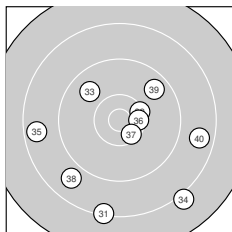

**Serie 1:**

9.7 →	9.2 ↓	9.0 ←	9.6 ↖	10.7 *
9.4 ↘	9.1 ↓	9.9 ←	10.3 ↗	8.5 ↖

beste Teiler: 179.8 (5.), 483.7 (9.), 850.1 (8.)  
 Trefferlage: 2.87 mm links, 2.09 mm tief  
 Streuwert: 8.75, horizontal: 8.07, vertikal: 9.38

**Serie 2:**

8.7 →	10.0 ←	10.0 ↗	10.7 *	8.5 ↖
10.0 ↘	9.1 ↗	8.9 →	9.8 ↖	8.5 →

beste Teiler: 193.1 (14.), 755.3 (12.), 759.0 (16.)  
 Trefferlage: 1.61 mm rechts, 1.74 mm tief  
 Streuwert: 9.96, horizontal: 11.93, vertikal: 7.48

**Serie 3:**

9.3 ↖	8.9 ←	9.2 ↘	9.4 ↓	9.5 ↗
8.9 ↗	8.1 ↗	8.7 ↓	10.7 *	8.3 ↗

beste Teiler: 215.2 (29.), 1152.1 (25.), 1252.2 (24.)  
 Trefferlage: 2.09 mm links, 5.06 mm tief  
 Streuwert: 11.07, horizontal: 9.65, vertikal: 12.34

**Serie 4:**

8.3 ↓	10.3 →	9.8 ↖	8.1 ↘	8.6 ←
10.4 *	10.4 *	8.8 ↗	9.6 ↗	8.6 →

beste Teiler: 411.2 (37.), 429.0 (36.), 493.2 (32.)  
 Trefferlage: 1.18 mm rechts, 4.64 mm tief  
 Streuwert: 10.51, horizontal: 11.30, vertikal: 9.66