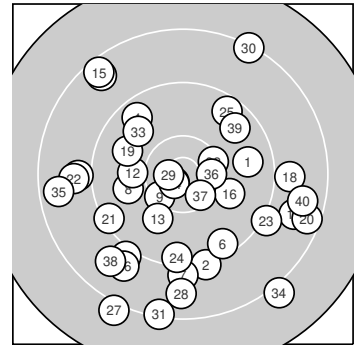

Ergebnis: **355** (373.5)  
 Serien: 91 90 86 88  
 Zähler: 10 15 15 0 0 0 0 0 0 0  
 Innenzehner: 5  
 Weitester: 2292 (34.), 2290 (27.), 2138 (30.)  
 beste Teiler: 179.8 (5.), 193.1 (14.), 215.2 (29.)  
 Trefferlage: 0.54 mm links, 3.38 mm tief  
 Streuwert: 9.87, horizontal: 10.14, vertikal: 9.60

**Serie 1:**

9.7 →	9.2 ↓	9.0 ←	9.6 ↖	10.7 *
9.4 ↘	9.1 ↓	9.9 ←	10.3 ↗	8.5 ↖

beste Teiler: 179.8 (5.), 483.7 (9.), 850.1 (8.)  
 Trefferlage: 2.87 mm links, 2.09 mm tief  
 Streuwert: 8.75, horizontal: 8.07, vertikal: 9.38

**Serie 2:**

8.7 →	10.0 ←	10.0 ↗	10.7 *	8.5 ↖
10.0 ↘	9.1 ↗	8.9 →	9.8 ↖	8.5 →

beste Teiler: 193.1 (14.), 755.3 (12.), 759.0 (16.)  
 Trefferlage: 1.61 mm rechts, 1.74 mm tief  
 Streuwert: 9.96, horizontal: 11.93, vertikal: 7.48

**Serie 4:**

8.3 ↓	10.3 →	9.8 ↖	8.1 ↘	8.6 ←
10.4 *	10.4 *	8.8 ↗	9.6 ↗	8.6 →

beste Teiler: 411.2 (37.), 429.0 (36.), 493.2 (32.)  
 Trefferlage: 1.18 mm rechts, 4.64 mm tief  
 Streuwert: 10.51, horizontal: 11.30, vertikal: 9.66