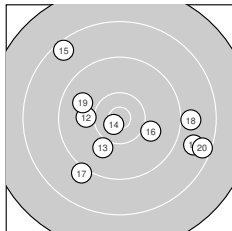

Ergebnis: **355** (373.5)  
 Serien: 91 90 86 88  
 Zähler: 10 15 15 0 0 0 0 0 0 0  
 Innenzehner: 5  
 Weitester: 2292 (34.), 2290 (27.), 2138 (30.)  
 beste Teiler: 179.8 (5.), 193.1 (14.), 215.2 (29.)  
 Trefferlage: 0.54 mm links, 3.38 mm tief  
 Streuwert: 9.87, horizontal: 10.14, vertikal: 9.60

**Serie 1:**

9.7 →	9.2 ↓	9.0 ←	9.6 ↖	10.7 *
9.4 ↘	9.1 ↓	9.9 ←	10.3 ↗	8.5 ↖

beste Teiler: 179.8 (5.), 483.7 (9.), 850.1 (8.)  
 Trefferlage: 2.87 mm links, 2.09 mm tief  
 Streuwert: 8.75, horizontal: 8.07, vertikal: 9.38

**Serie 2:**

8.7 →	10.0 ←	10.0 ↗	10.7 *	8.5 ↖
10.0 ↘	9.1 ↗	8.9 →	9.8 ↖	8.5 →

beste Teiler: 193.1 (14.), 755.3 (12.), 759.0 (16.)  
 Trefferlage: 1.61 mm rechts, 1.74 mm tief  
 Streuwert: 9.96, horizontal: 11.93, vertikal: 7.48

**Serie 4:**

8.3 ↓	10.3 →	9.8 ↖	8.1 ↘	8.6 ←
10.4 *	10.4 *	8.8 ↗	9.6 ↗	8.6 →

beste Teiler: 411.2 (37.), 429.0 (36.), 493.2 (32.)  
 Trefferlage: 1.18 mm rechts, 4.64 mm tief  
 Streuwert: 10.51, horizontal: 11.30, vertikal: 9.66