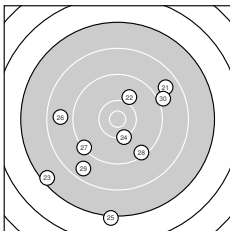

Serie 1:

9.8 ↙	8.6 ↙	8.0 ↑	8.7 ↓	10.4 *
9.7 ←	9.4 ↙	9.1 →	8.5 ←	9.6 →

beste Teiler: 402.2 (5.), 947.0 (1.), 1037.0 (6.)
 Trefferlage: 3.81 mm links, 3.68 mm tief
 Streuwert: 10.67, horizontal: 9.91, vertikal: 11.39

Serie 2:

8.9 ↓	9.6 →	10.3 ←	10.1 ↓	8.7 ↙
9.8 →	7.6 ↙	9.0 ↓	9.5 ↓	7.9 ↙

beste Teiler: 542.3 (13.), 657.3 (14.), 898.7 (16.)
 Trefferlage: 3.23 mm links, 9.65 mm tief
 Streuwert: 9.33, horizontal: 9.93, vertikal: 8.69

Serie 3:

8.7 ↗	10.0 ↗	7.4 ↙	10.2 ↓	7.2 ↓
8.8 ←	9.3 ↙	9.4 ↘	8.6 ↙	9.0 →

beste Teiler: 584.2 (24.), 767.6 (22.), 1258.3 (28.)
 Trefferlage: 2.04 mm links, 6.44 mm tief
 Streuwert: 12.67, horizontal: 12.64, vertikal: 12.71

Serie 4:

8.2 ↓	10.5 *	9.1 ↓	8.3 ↙	8.8 ↓
9.2 ←	10.5 *	8.9 ↓	9.3 ←	8.8 ↙

beste Teiler: 322.0 (32.), 358.0 (37.), 1307.0 (39.)
 Trefferlage: 4.83 mm links, 11.18 mm tief
 Streuwert: 7.24, horizontal: 6.41, vertikal: 7.98