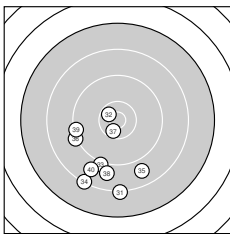

Serie 1:

9.8 ↙	8.6 ↙	8.0 ↑	8.7 ↓	10.4 *
9.7 ←	9.4 ↙	9.1 →	8.5 ←	9.6 →

beste Teiler: 402.2 (5.), 947.0 (1.), 1037.0 (6.)
 Trefferlage: 3.81 mm links, 3.68 mm tief
 Streuwert: 10.67, horizontal: 9.91, vertikal: 11.39

Serie 2:

8.9 ↓	9.6 →	10.3 ←	10.1 ↓	8.7 ↙
9.8 →	7.6 ↙	9.0 ↓	9.5 ↓	7.9 ↙

beste Teiler: 542.3 (13.), 657.3 (14.), 898.7 (16.)
 Trefferlage: 3.23 mm links, 9.65 mm tief
 Streuwert: 9.33, horizontal: 9.93, vertikal: 8.69

Serie 3:

8.7 ↗	10.0 ↗	7.4 ↙	10.2 ↓	7.2 ↓
8.8 ←	9.3 ↙	9.4 ↘	8.6 ↙	9.0 →

beste Teiler: 584.2 (24.), 767.6 (22.), 1258.3 (28.)
 Trefferlage: 2.04 mm links, 6.44 mm tief
 Streuwert: 12.67, horizontal: 12.64, vertikal: 12.71

Serie 4:

8.2 ↓	10.5 *	9.1 ↓	8.3 ↙	8.8 ↓
9.2 ←	10.5 *	8.9 ↓	9.3 ←	8.8 ↙

beste Teiler: 322.0 (32.), 358.0 (37.), 1307.0 (39.)
 Trefferlage: 4.83 mm links, 11.18 mm tief
 Streuwert: 7.24, horizontal: 6.41, vertikal: 7.98