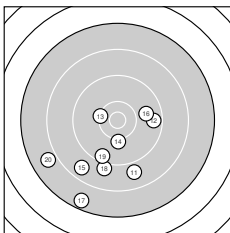

Ergebnis: **345** (363.4)
 Serien: 87 86 85 87
 Zähler: 7 15 14 4 0 0 0 0 0 0
 Innenzehner: 3
 Weitester: 3040 (25.), 2816 (23.), 2704 (17.)
 beste Teiler: 322.0 (32.), 358.0 (37.), 402.2 (5.)
 Trefferlage: 3.48 mm links, 7.73 mm tief
 Streuwert: 10.02, horizontal: 9.63, vertikal: 10.39

Serie 1:

9.8 ↙	8.6 ↙	8.0 ↑	8.7 ↓	10.4 *
9.7 ←	9.4 ↙	9.1 →	8.5 ←	9.6 →

beste Teiler: 402.2 (5.), 947.0 (1.), 1037.0 (6.)
 Trefferlage: 3.81 mm links, 3.68 mm tief
 Streuwert: 10.67, horizontal: 9.91, vertikal: 11.39

Serie 2:

8.9 ↓	9.6 →	10.3 ←	10.1 ↓	8.7 ↙
9.8 →	7.6 ↙	9.0 ↓	9.5 ↓	7.9 ↙

beste Teiler: 542.3 (13.), 657.3 (14.), 898.7 (16.)
 Trefferlage: 3.23 mm links, 9.65 mm tief
 Streuwert: 9.33, horizontal: 9.93, vertikal: 8.69

Serie 4:

8.2 ↓	10.5 *	9.1 ↓	8.3 ↙	8.8 ↓
9.2 ←	10.5 *	8.9 ↓	9.3 ←	8.8 ↙

beste Teiler: 322.0 (32.), 358.0 (37.), 1307.0 (39.)
 Trefferlage: 4.83 mm links, 11.18 mm tief
 Streuwert: 7.24, horizontal: 6.41, vertikal: 7.98