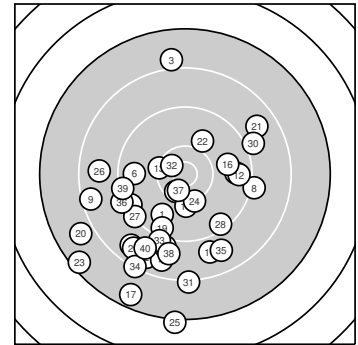

Ergebnis: **345** (363.4)
 Serien: 87 86 85 87
 Zähler: 7 15 14 4 0 0 0 0 0 0
 Innenzehner: 3
 Weitester: 3040 (25.), 2816 (23.), 2704 (17.)
 beste Teiler: 322.0 (32.), 358.0 (37.), 402.2 (5.)
 Trefferlage: 3.48 mm links, 7.73 mm tief
 Streuwert: 10.02, horizontal: 9.63, vertikal: 10.39

Serie 1:

9.8 ↙	8.6 ↙	8.0 ↑	8.7 ↓	10.4 *
9.7 ←	9.4 ↙	9.1 →	8.5 ←	9.6 →

beste Teiler: 402.2 (5.), 947.0 (1.), 1037.0 (6.)
 Trefferlage: 3.81 mm links, 3.68 mm tief
 Streuwert: 10.67, horizontal: 9.91, vertikal: 11.39

Serie 2:

8.9 ↓	9.6 →	10.3 ←	10.1 ↓	8.7 ↙
9.8 →	7.6 ↙	9.0 ↓	9.5 ↓	7.9 ↙

beste Teiler: 542.3 (13.), 657.3 (14.), 898.7 (16.)
 Trefferlage: 3.23 mm links, 9.65 mm tief
 Streuwert: 9.33, horizontal: 9.93, vertikal: 8.69

Serie 4:

8.2 ↓	10.5 *	9.1 ↓	8.3 ↙	8.8 ↓
9.2 ←	10.5 *	8.9 ↓	9.3 ←	8.8 ↙

beste Teiler: 322.0 (32.), 358.0 (37.), 1307.0 (39.)
 Trefferlage: 4.83 mm links, 11.18 mm tief
 Streuwert: 7.24, horizontal: 6.41, vertikal: 7.98