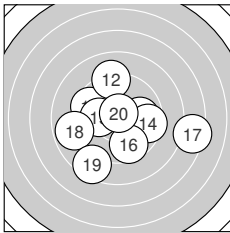

Ergebnis: **188.2** (179)
 Serien: 95.0 93.2
 Zähler: 7 6 6 1 0 0 0 0 0 0
 Innenzehner: 6
 Weitester: 892 (17.), 733 (1.), 704 (5.)
 beste Teiler: 32.2 (7.), 50.3 (10.), 60.4 (20.)
 Trefferlage: 0.98 mm links, 0.74 mm tief
 Streuwert: 3.21, horizontal: 3.66, vertikal: 2.69

Serie 1:

8.0 ←	8.2 ↙	8.9 ↘	10.3 *	8.1 ←
10.4 *	10.8 *	9.1 ↘	10.4 *	10.8 *

beste Teiler: 32.2 (7.), 50.3 (10.), 128.7 (9.)
 Trefferlage: 2.19 mm links, 0.93 mm tief
 Streuwert: 2.91, horizontal: 2.96, vertikal: 2.85

Serie 2:

9.5 ↖	9.1 ↑	9.9 →	9.5 →	10.1 ←
9.6 ↘	7.4 →	8.9 ←	8.5 ↘	10.7 *

beste Teiler: 60.4 (20.), 216.2 (15.), 261.8 (13.)
 Trefferlage: 0.21 mm rechts, 0.55 mm tief
 Streuwert: 3.42, horizontal: 4.04, vertikal: 2.66