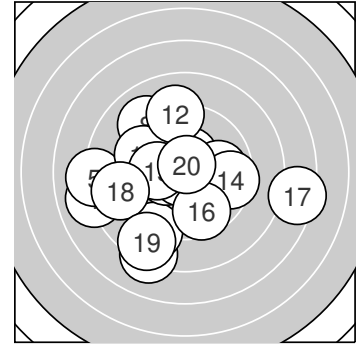

Ergebnis: **188.2** (179)
 Serien: 95.0 93.2
 Zähler: 7 6 6 1 0 0 0 0 0 0
 Innenzehner: 6
 Weitester: 892 (17.), 733 (1.), 704 (5.)
 beste Teiler: 32.2 (7.), 50.3 (10.), 60.4 (20.)
 Trefferlage: 0.98 mm links, 0.74 mm tief
 Streuwert: 3.21, horizontal: 3.66, vertikal: 2.69

Serie 1:

8.0 ←	8.2 ↙	8.9 ↘	10.3 *	8.1 ←
10.4 *	10.8 *	9.1 ↘	10.4 *	10.8 *

beste Teiler: 32.2 (7.), 50.3 (10.), 128.7 (9.)
 Trefferlage: 2.19 mm links, 0.93 mm tief
 Streuwert: 2.91, horizontal: 2.96, vertikal: 2.85

Serie 2:

9.5 ↖	9.1 ↑	9.9 →	9.5 →	10.1 ←
9.6 ↘	7.4 →	8.9 ←	8.5 ↘	10.7 *

beste Teiler: 60.4 (20.), 216.2 (15.), 261.8 (13.)
 Trefferlage: 0.21 mm rechts, 0.55 mm tief
 Streuwert: 3.42, horizontal: 4.04, vertikal: 2.66