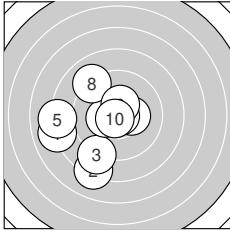

Ergebnis: **188.2** (179)
 Serien: 95.0 93.2
 Zähler: 7 6 6 1 0 0 0 0 0 0
 Innenzehner: 6
 Weitester: 892 (17.), 733 (1.), 704 (5.)
 beste Teiler: 32.2 (7.), 50.3 (10.), 60.4 (20.)
 Trefferlage: 0.98 mm links, 0.74 mm tief
 Streuwert: 3.21, horizontal: 3.66, vertikal: 2.69

Serie 1:

8.0 ←	8.2 ↙	8.9 ↘	10.3 *	8.1 ←
10.4 *	10.8 *	9.1 ↘	10.4 *	10.8 *

beste Teiler: 32.2 (7.), 50.3 (10.), 128.7 (9.)
 Trefferlage: 2.19 mm links, 0.93 mm tief
 Streuwert: 2.91, horizontal: 2.96, vertikal: 2.85

Serie 2:

9.5 ↖	9.1 ↑	9.9 →	9.5 →	10.1 ←
9.6 ↘	7.4 →	8.9 ←	8.5 ↘	10.7 *

beste Teiler: 60.4 (20.), 216.2 (15.), 261.8 (13.)
 Trefferlage: 0.21 mm rechts, 0.55 mm tief
 Streuwert: 3.42, horizontal: 4.04, vertikal: 2.66