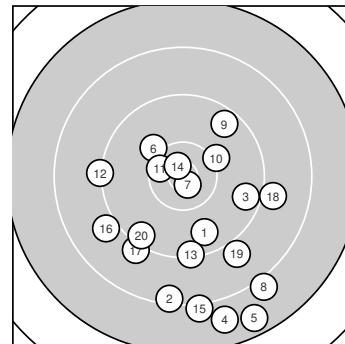

Ergebnis: **178** (184.8)
 Serien: 87 91
 Zähler: 5 10 3 2 0 0 0 0 0 0
 Innenzehner: 3
 Weitesten: 2681 (5.), 2522 (4.), 2314 (8.)
 beste Teiler: 165.1 (7.), 195.8 (14.), 409.5 (11.)
 Trefferlage: 1.74 mm rechts, 8.25 mm tief
 Streuwert: 9.40, horizontal: 8.51, vertikal: 10.22

Serie 1:
 9.7 ↓ 8.3 ↓ 9.6 → 7.8 ↓ 7.6 ↓
 10.1 ↘ 10.7 * 8.1 ↘ 9.5 ↗ 10.2 ↗
 beste Teiler: 165.1 (7.), 640.3 (10.), 689.5 (6.)
 Trefferlage: 5.31 mm rechts, 8.52 mm tief
 Streuwert: 9.89, horizontal: 6.11, vertikal: 12.58

Serie 2:
 10.4 * 9.2 ← 9.3 ↓ 10.7 * 8.1 ↓
 9.0 ↙ 9.1 ↙ 9.0 → 9.0 ↘ 9.4 ↙
 beste Teiler: 195.8 (14.), 409.5 (11.), 1221.2 (20.)
 Trefferlage: 1.83 mm links, 7.97 mm tief
 Streuwert: 8.64, horizontal: 9.33, vertikal: 7.88