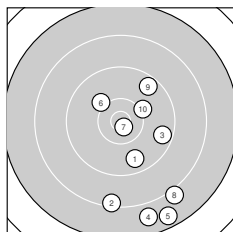

Ergebnis: **178** (184.8)
 Serien: 87 91
 Zähler: 5 10 3 2 0 0 0 0 0 0
 Innenzehner: 3
 Weitesten: 2681 (5.), 2522 (4.), 2314 (8.)
 beste Teiler: 165.1 (7.), 195.8 (14.), 409.5 (11.)
 Trefferlage: 1.74 mm rechts, 8.25 mm tief
 Streuwert: 9.40, horizontal: 8.51, vertikal: 10.22

Serie 1:
 9.7 ↓ 8.3 ↓ 9.6 → 7.8 ↓ 7.6 ↓
 10.1 ↘ 10.7 * 8.1 ↘ 9.5 ↗ 10.2 ↗
 beste Teiler: 165.1 (7.), 640.3 (10.), 689.5 (6.)
 Trefferlage: 5.31 mm rechts, 8.52 mm tief
 Streuwert: 9.89, horizontal: 6.11, vertikal: 12.58

Serie 2:
 10.4 * 9.2 ← 9.3 ↓ 10.7 * 8.1 ↓
 9.0 ↙ 9.1 ↙ 9.0 → 9.0 ↘ 9.4 ↙
 beste Teiler: 195.8 (14.), 409.5 (11.), 1221.2 (20.)
 Trefferlage: 1.83 mm links, 7.97 mm tief
 Streuwert: 8.64, horizontal: 9.33, vertikal: 7.88