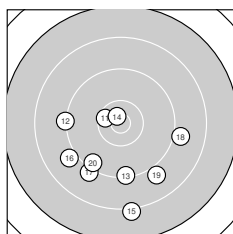

Ergebnis: **178** (184.8)
 Serien: 87 91
 Zähler: 5 10 3 2 0 0 0 0 0 0
 Innenzehner: 3
 Weitesten: 2681 (5.), 2522 (4.), 2314 (8.)
 beste Teiler: 165.1 (7.), 195.8 (14.), 409.5 (11.)
 Trefferlage: 1.74 mm rechts, 8.25 mm tief
 Streuwert: 9.40, horizontal: 8.51, vertikal: 10.22

Serie 1:
 9.7 ↓ 8.3 ↓ 9.6 → 7.8 ↓ 7.6 ↓
 10.1 ↘ 10.7 * 8.1 ↘ 9.5 ↗ 10.2 ↗
 beste Teiler: 165.1 (7.), 640.3 (10.), 689.5 (6.)
 Trefferlage: 5.31 mm rechts, 8.52 mm tief
 Streuwert: 9.89, horizontal: 6.11, vertikal: 12.58

Serie 2:
 10.4 * 9.2 ← 9.3 ↓ 10.7 * 8.1 ↓
 9.0 ↙ 9.1 ↙ 9.0 → 9.0 ↘ 9.4 ↙
 beste Teiler: 195.8 (14.), 409.5 (11.), 1221.2 (20.)
 Trefferlage: 1.83 mm links, 7.97 mm tief
 Streuwert: 8.64, horizontal: 9.33, vertikal: 7.88