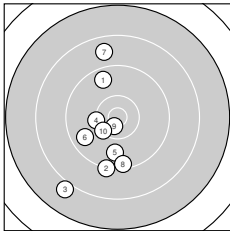

Ergebnis: **173** (181.7)
 Serien: 91 82
 Zähler: 4 8 5 3 0 0 0 0 0 0
 Innenzehner: 2
 Weitestе: 3093 (11.), 2824 (17.), 2589 (18.)
 beste Teiler: 252.2 (9.), 335.3 (12.), 522.9 (10.)
 Trefferlage: 2.75 mm links, 8.27 mm tief
 Streuwert: 10.49, horizontal: 8.61, vertikal: 12.07

Serie 1:

9.6 ↗	9.2 ↓	8.0 ↙	10.2 ←	9.8 ↓
9.7 ↖	8.7 ↑	9.4 ↓	10.6 *	10.3 ↙

beste Teiler: 252.2 (9.), 522.9 (10.), 574.8 (4.)
 Trefferlage: 4.27 mm links, 3.91 mm tief
 Streuwert: 8.37, horizontal: 4.41, vertikal: 10.98

Serie 2:

7.1 ↖	10.5 *	8.9 ↘	9.5 ↘	8.4 ↙
9.3 ↑	7.4 ↘	7.7 ↓	8.2 ↘	9.2 ↙

beste Teiler: 335.3 (12.), 1137.9 (14.), 1328.6 (16.)
 Trefferlage: 1.24 mm links, 12.63 mm tief
 Streuwert: 11.76, horizontal: 11.48, vertikal: 12.04