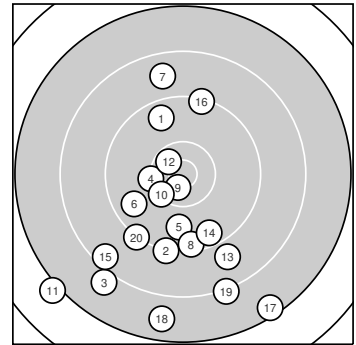

Ergebnis: **173** (181.7)
 Serien: 91 82
 Zähler: 4 8 5 3 0 0 0 0 0 0
 Innenzehner: 2
 Weitestе: 3093 (11.), 2824 (17.), 2589 (18.)
 beste Teiler: 252.2 (9.), 335.3 (12.), 522.9 (10.)
 Trefferlage: 2.75 mm links, 8.27 mm tief
 Streuwert: 10.49, horizontal: 8.61, vertikal: 12.07

Serie 1:

9.6 ↗	9.2 ↓	8.0 ↙	10.2 ←	9.8 ↓
9.7 ↖	8.7 ↑	9.4 ↓	10.6 *	10.3 ↙

beste Teiler: 252.2 (9.), 522.9 (10.), 574.8 (4.)
 Trefferlage: 4.27 mm links, 3.91 mm tief
 Streuwert: 8.37, horizontal: 4.41, vertikal: 10.98

Serie 2:

7.1 ↖	10.5 *	8.9 ↘	9.5 ↘	8.4 ↙
9.3 ↑	7.4 ↘	7.7 ↓	8.2 ↘	9.2 ↙

beste Teiler: 335.3 (12.), 1137.9 (14.), 1328.6 (16.)
 Trefferlage: 1.24 mm links, 12.63 mm tief
 Streuwert: 11.76, horizontal: 11.48, vertikal: 12.04