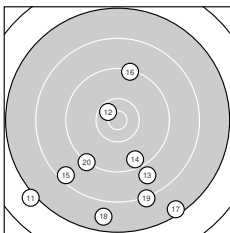

Ergebnis: **173** (181.7)
 Serien: 91 82
 Zähler: 4 8 5 3 0 0 0 0 0 0
 Innenzehner: 2
 Weitestе: 3093 (11.), 2824 (17.), 2589 (18.)
 beste Teiler: 252.2 (9.), 335.3 (12.), 522.9 (10.)
 Trefferlage: 2.75 mm links, 8.27 mm tief
 Streuwert: 10.49, horizontal: 8.61, vertikal: 12.07

Serie 1:

9.6 ↗	9.2 ↓	8.0 ↙	10.2 ←	9.8 ↓
9.7 ↖	8.7 ↑	9.4 ↓	10.6 *	10.3 ↙

beste Teiler: 252.2 (9.), 522.9 (10.), 574.8 (4.)
 Trefferlage: 4.27 mm links, 3.91 mm tief
 Streuwert: 8.37, horizontal: 4.41, vertikal: 10.98

Serie 2:

7.1 ↖	10.5 *	8.9 ↘	9.5 ↘	8.4 ↙
9.3 ↑	7.4 ↘	7.7 ↓	8.2 ↘	9.2 ↙

beste Teiler: 335.3 (12.), 1137.9 (14.), 1328.6 (16.)
 Trefferlage: 1.24 mm links, 12.63 mm tief
 Streuwert: 11.76, horizontal: 11.48, vertikal: 12.04