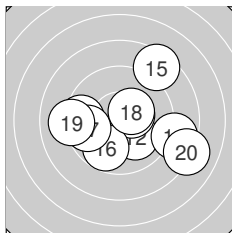

Ergebnis: **190.8** (182)  
 Serien: 96.5 94.3  
 Zähler: 6 10 4 0 0 0 0 0 0 0  
 Innenzehner: 2  
 Weitester: 719 (20.), 624 (15.), 553 (14.)  
 beste Teiler: 126.7 (13.), 142.0 (18.), 210.7 (1.)  
 Trefferlage: 0.19 mm rechts, 0.72 mm hoch  
 Streuwert: 2.76, horizontal: 3.16, vertikal: 2.29

**Serie 1:**

10.1 ↗	9.9 ↘	10.1 →	9.7 ↖	8.8 ↙
9.3 ↗	9.6 ←	10.0 ↙	9.6 →	9.4 ↗

beste Teiler: 210.7 (1.), 219.1 (3.), 229.8 (8.)  
 Trefferlage: 0.24 mm links, 1.77 mm hoch  
 Streuwert: 2.16, horizontal: 2.48, vertikal: 1.80

**Serie 2:**

9.5 ←	10.1 ↘	10.4 *	8.7 →	8.5 ↗
9.8 ↘	9.7 ←	10.4 *	9.1 ←	8.1 →

beste Teiler: 126.7 (13.), 142.0 (18.), 221.4 (12.)  
 Trefferlage: 0.63 mm rechts, 0.32 mm tief  
 Streuwert: 3.16, horizontal: 3.82, vertikal: 2.32