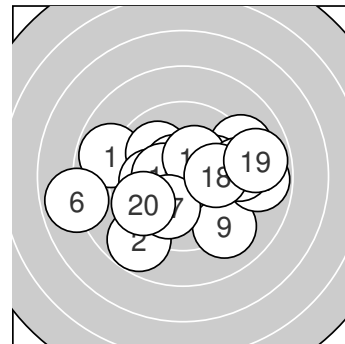

Ergebnis: **193.5** (185)
 Serien: 95.2 98.3
 Zähler: 11 4 4 1 0 0 0 0 0 0
 Innenzehner: 6
 Weitestе: 767 (6.), 542 (2.), 528 (1.)
 beste Teiler: 45.8 (11.), 86.8 (8.), 119.0 (7.)
 Trefferlage: 0.06 mm rechts, 0.28 mm tief
 Streuwert: 2.69, horizontal: 3.39, vertikal: 1.71

Serie 1:

8.8 ←	8.8 ↙	10.4 *	9.1 →	10.0 ↘
7.9 ←	10.5 *	10.6 *	9.1 ↘	10.0 ←

beste Teiler: 86.8 (8.), 119.0 (7.), 138.7 (3.)
 Trefferlage: 1.29 mm links, 0.45 mm tief
 Streuwert: 2.93, horizontal: 3.51, vertikal: 2.19

Serie 2:

10.8 *	10.4 *	10.1 →	8.8 →	10.3 *
9.4 →	10.0 ↙	10.0 →	8.9 →	9.6 ↙

beste Teiler: 45.8 (11.), 137.1 (12.), 153.4 (15.)
 Trefferlage: 1.42 mm rechts, 0.11 mm tief
 Streuwert: 2.14, horizontal: 2.80, vertikal: 1.16