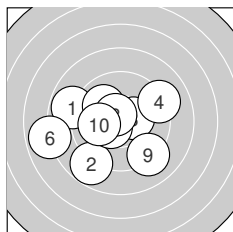

Ergebnis: **193.5** (185)
 Serien: 95.2 98.3
 Zähler: 11 4 4 1 0 0 0 0 0 0
 Innenzehner: 6
 Weitestе: 767 (6.), 542 (2.), 528 (1.)
 beste Teiler: 45.8 (11.), 86.8 (8.), 119.0 (7.)
 Trefferlage: 0.06 mm rechts, 0.28 mm tief
 Streuwert: 2.69, horizontal: 3.39, vertikal: 1.71

Serie 1:

8.8 ←	8.8 ↙	10.4 *	9.1 →	10.0 ↘
7.9 ←	10.5 *	10.6 *	9.1 ↘	10.0 ←

beste Teiler: 86.8 (8.), 119.0 (7.), 138.7 (3.)
 Trefferlage: 1.29 mm links, 0.45 mm tief
 Streuwert: 2.93, horizontal: 3.51, vertikal: 2.19

Serie 2:

10.8 *	10.4 *	10.1 →	8.8 →	10.3 *
9.4 →	10.0 ↙	10.0 →	8.9 →	9.6 ↙

beste Teiler: 45.8 (11.), 137.1 (12.), 153.4 (15.)
 Trefferlage: 1.42 mm rechts, 0.11 mm tief
 Streuwert: 2.14, horizontal: 2.80, vertikal: 1.16