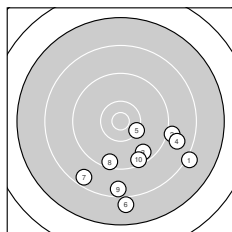

Ergebnis: **341** (358.4)
 Serien: 86 87 83 85
 Zähler: 6 15 13 6 0 0 0 0 0
 Innenzehner: 2
 Weitester: 2806 (22.), 2700 (33.), 2692 (40.)
 beste Teiler: 171.1 (15.), 246.1 (30.), 484.9 (37.)
 Trefferlage: 2.18 mm rechts, 10.48 mm tief
 Streuwert: 9.84, horizontal: 9.42, vertikal: 10.23

Serie 1:
 8.1 ↘ 9.0 → 9.6 ↘ 8.8 → 10.3 ↘
 8.0 ↓ 8.6 ↙ 9.4 ↓ 8.5 ↓ 9.4 ↘
 beste Teiler: 529.5 (5.), 1094.6 (3.), 1203.8 (8.)
 Trefferlage: 5.41 mm rechts, 11.40 mm tief
 Streuwert: 8.20, horizontal: 9.37, vertikal: 6.83

Serie 2:
 9.2 ↓ 9.8 ← 9.0 ↓ 9.9 ↑ 10.7 *
 8.2 ↙ 9.1 ↙ 7.7 ↓ 9.8 ↙ 8.6 ↙
 beste Teiler: 171.1 (15.), 829.8 (14.), 913.7 (12.)
 Trefferlage: 4.52 mm links, 9.51 mm tief
 Streuwert: 8.54, horizontal: 6.77, vertikal: 10.01

Serie 4:
 8.4 ↓ 9.7 ↓ 7.6 ↓ 10.1 ↙ 8.5 ↘
 7.9 ↘ 10.3 → 10.1 ↘ 9.3 ↓ 7.6 ↓
 beste Teiler: 484.9 (37.), 657.5 (34.), 713.6 (38.)
 Trefferlage: 5.28 mm rechts, 13.73 mm tief
 Streuwert: 7.70, horizontal: 5.39, vertikal: 9.46