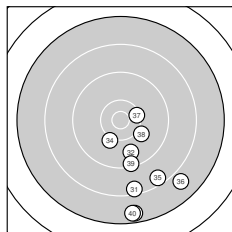

Ergebnis: **341** (358.4)
 Serien: 86 87 83 85
 Zähler: 6 15 13 6 0 0 0 0 0
 Innenzehner: 2
 Weitester: 2806 (22.), 2700 (33.), 2692 (40.)
 beste Teiler: 171.1 (15.), 246.1 (30.), 484.9 (37.)
 Trefferlage: 2.18 mm rechts, 10.48 mm tief
 Streuwert: 9.84, horizontal: 9.42, vertikal: 10.23

Serie 1:
 8.1 ↘ 9.0 → 9.6 ↘ 8.8 → 10.3 ↘
 8.0 ↓ 8.6 ↙ 9.4 ↓ 8.5 ↓ 9.4 ↘
 beste Teiler: 529.5 (5.), 1094.6 (3.), 1203.8 (8.)
 Trefferlage: 5.41 mm rechts, 11.40 mm tief
 Streuwert: 8.20, horizontal: 9.37, vertikal: 6.83

Serie 2:
 9.2 ↓ 9.8 ← 9.0 ↓ 9.9 ↑ 10.7 *
 8.2 ↙ 9.1 ↙ 7.7 ↓ 9.8 ↙ 8.6 ↙
 beste Teiler: 171.1 (15.), 829.8 (14.), 913.7 (12.)
 Trefferlage: 4.52 mm links, 9.51 mm tief
 Streuwert: 8.54, horizontal: 6.77, vertikal: 10.01

Serie 4:
 8.4 ↓ 9.7 ↓ 7.6 ↓ 10.1 ↙ 8.5 ↘
 7.9 ↘ 10.3 → 10.1 ↘ 9.3 ↓ 7.6 ↓
 beste Teiler: 484.9 (37.), 657.5 (34.), 713.6 (38.)
 Trefferlage: 5.28 mm rechts, 13.73 mm tief
 Streuwert: 7.70, horizontal: 5.39, vertikal: 9.46