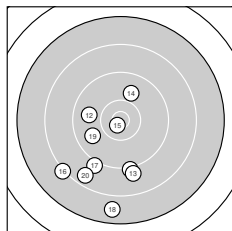

Ergebnis: **341** (358.4)
 Serien: 86 87 83 85
 Zähler: 6 15 13 6 0 0 0 0 0
 Innenzehner: 2
 Weitester: 2806 (22.), 2700 (33.), 2692 (40.)
 beste Teiler: 171.1 (15.), 246.1 (30.), 484.9 (37.)
 Trefferlage: 2.18 mm rechts, 10.48 mm tief
 Streuwert: 9.84, horizontal: 9.42, vertikal: 10.23

Serie 1:
 8.1 ↘ 9.0 → 9.6 ↘ 8.8 → 10.3 ↘
 8.0 ↓ 8.6 ↙ 9.4 ↓ 8.5 ↓ 9.4 ↘
 beste Teiler: 529.5 (5.), 1094.6 (3.), 1203.8 (8.)
 Trefferlage: 5.41 mm rechts, 11.40 mm tief
 Streuwert: 8.20, horizontal: 9.37, vertikal: 6.83

Serie 2:
 9.2 ↓ 9.8 ← 9.0 ↓ 9.9 ↑ 10.7 *
 8.2 ↙ 9.1 ↙ 7.7 ↓ 9.8 ↙ 8.6 ↙
 beste Teiler: 171.1 (15.), 829.8 (14.), 913.7 (12.)
 Trefferlage: 4.52 mm links, 9.51 mm tief
 Streuwert: 8.54, horizontal: 6.77, vertikal: 10.01

Serie 4:
 8.4 ↓ 9.7 ↓ 7.6 ↓ 10.1 ↙ 8.5 ↘
 7.9 ↘ 10.3 → 10.1 ↘ 9.3 ↓ 7.6 ↓
 beste Teiler: 484.9 (37.), 657.5 (34.), 713.6 (38.)
 Trefferlage: 5.28 mm rechts, 13.73 mm tief
 Streuwert: 7.70, horizontal: 5.39, vertikal: 9.46