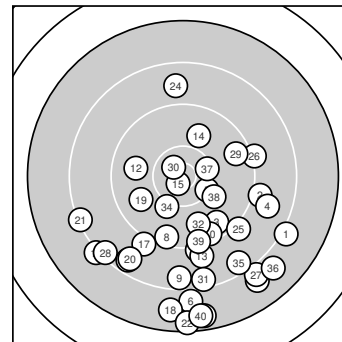

Ergebnis: **341** (358.4)
 Serien: 86 87 83 85
 Zähler: 6 15 13 6 0 0 0 0 0
 Innenzehner: 2
 Weitester: 2806 (22.), 2700 (33.), 2692 (40.)
 beste Teiler: 171.1 (15.), 246.1 (30.), 484.9 (37.)
 Trefferlage: 2.18 mm rechts, 10.48 mm tief
 Streuwert: 9.84, horizontal: 9.42, vertikal: 10.23

Serie 1:
 8.1 ↘ 9.0 → 9.6 ↘ 8.8 → 10.3 ↘
 8.0 ↓ 8.6 ↙ 9.4 ↓ 8.5 ↓ 9.4 ↘
 beste Teiler: 529.5 (5.), 1094.6 (3.), 1203.8 (8.)
 Trefferlage: 5.41 mm rechts, 11.40 mm tief
 Streuwert: 8.20, horizontal: 9.37, vertikal: 6.83

Serie 2:
 9.2 ↓ 9.8 ← 9.0 ↓ 9.9 ↑ 10.7 *
 8.2 ↙ 9.1 ↙ 7.7 ↓ 9.8 ↙ 8.6 ↙
 beste Teiler: 171.1 (15.), 829.8 (14.), 913.7 (12.)
 Trefferlage: 4.52 mm links, 9.51 mm tief
 Streuwert: 8.54, horizontal: 6.77, vertikal: 10.01

Serie 4:
 8.4 ↓ 9.7 ↓ 7.6 ↓ 10.1 ↙ 8.5 ↘
 7.9 ↘ 10.3 → 10.1 ↘ 9.3 ↓ 7.6 ↓
 beste Teiler: 484.9 (37.), 657.5 (34.), 713.6 (38.)
 Trefferlage: 5.28 mm rechts, 13.73 mm tief
 Streuwert: 7.70, horizontal: 5.39, vertikal: 9.46