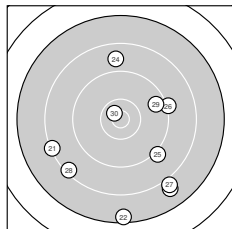

Ergebnis: **341** (358.4)
 Serien: 86 87 83 85
 Zähler: 6 15 13 6 0 0 0 0 0
 Innenzehner: 2
 Weitester: 2806 (22.), 2700 (33.), 2692 (40.)
 beste Teiler: 171.1 (15.), 246.1 (30.), 484.9 (37.)
 Trefferlage: 2.18 mm rechts, 10.48 mm tief
 Streuwert: 9.84, horizontal: 9.42, vertikal: 10.23

Serie 1:
 8.1 ↘ 9.0 → 9.6 ↘ 8.8 → 10.3 ↘
 8.0 ↓ 8.6 ↙ 9.4 ↓ 8.5 ↓ 9.4 ↘
 beste Teiler: 529.5 (5.), 1094.6 (3.), 1203.8 (8.)
 Trefferlage: 5.41 mm rechts, 11.40 mm tief
 Streuwert: 8.20, horizontal: 9.37, vertikal: 6.83

Serie 2:
 9.2 ↓ 9.8 ← 9.0 ↓ 9.9 ↑ 10.7 *
 8.2 ↙ 9.1 ↙ 7.7 ↓ 9.8 ↙ 8.6 ↙
 beste Teiler: 171.1 (15.), 829.8 (14.), 913.7 (12.)
 Trefferlage: 4.52 mm links, 9.51 mm tief
 Streuwert: 8.54, horizontal: 6.77, vertikal: 10.01

Serie 4:
 8.4 ↓ 9.7 ↓ 7.6 ↓ 10.1 ↙ 8.5 ↘
 7.9 ↘ 10.3 → 10.1 ↘ 9.3 ↓ 7.6 ↓
 beste Teiler: 484.9 (37.), 657.5 (34.), 713.6 (38.)
 Trefferlage: 5.28 mm rechts, 13.73 mm tief
 Streuwert: 7.70, horizontal: 5.39, vertikal: 9.46