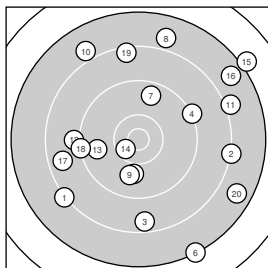

LP5 Standard (S) – Wertung Schüler weibl.

StartNr: 78

StandNr: 22

4. Februar 2023 15:36

SCHULTZ, Marie #999903434

NSSV

Ergebnis: **331** 168 Serien: 40 40 45 43
 163 42 39 43 39
 Zähler: 5 13 11 10 1 0 Innenzehner: 3

Wertung 150s

Wertung 20s

Serie 1:	7.1 ↓ [8.24]	7.0 ↘ [26.14]	10.8 * [44.98]	7.1 → [65.86]	9.1 → [86.53]
Serie 2:	7.6 ↓ [12.71]	9.9 ↗ [37.01]	10.0 ↘ [58.48]	8.3 ↘ [77.20]	6.9 → [101.30]
Serie 3:	10.6 * [8.16]	9.5 ↘ [28.62]	9.0 ↓ [50.17]	9.4 ↗ [70.16]	8.2 → [92.09]
Serie 4:	8.9 ↘ [9.09]	10.2 ↘ [31.65]	9.0 ↓ [52.65]	8.5 ↓ [83.12]	8.7 → [104.33]

Serie 1:	8.2 ↖ [5.31]	8.2 → [6.46]	8.5 ↓ [8.12]	9.2 ↗ [9.68]	9.9 ↓ [11.58]
Serie 2:	7.3 ↘ [8.68]	9.6 ↑ [10.03]	7.9 ↑ [11.82]	9.9 ↓ [13.99]	7.9 ↘ [15.73]
Serie 3:	8.1 → [8.33]	9.1 ← [10.58]	9.7 ← [12.20]	10.5 * [13.92]	7.1 ↗ [16.21]
Serie 4:	7.7 ↗ [9.58]	8.7 ← [10.68]	9.2 ← [12.90]	8.4 ↑ [14.50]	7.7 ↘ [16.00]