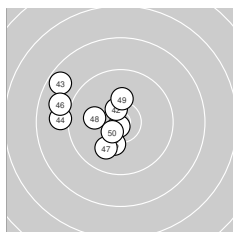

Serie 4:
10.2 ↘   10.1 ↗   10.2 ←   9.3 ↓   9.0 ↓
10.5 *   9.3 ↘   10.4 *   9.8 ↘   9.7 ←
beste Teiler: 386.0 (36.), 427.7 (38.), 615.5 (31.)
Trefferlage: 1.98 mm links, 1.66 mm tief
Streuwert: 6.90, horizontal: 5.34, vertikal: 8.17