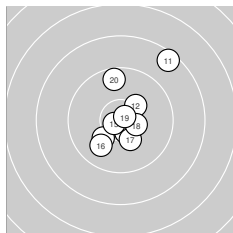

Ergebnis: **595.8** (575)  
 Serien: 99.2 101.4 99.2 98.5 99.2 98.3  
 Zähler: 39 17 4 0 0 0 0 0 0  
 Innenzehner: 18  
 Weitester: 2344 (60.), 1922 (11.), 1801 (43.)  
 beste Teiler: 115.3 (41.), 137.3 (19.), 183.3 (15.)  
 Trefferlage: 1.59 mm links, 0.27 mm tief  
 Streuwert: 6.70, horizontal: 6.11, vertikal: 7.24

**Serie 1:**  
 10.1 ↘                      10.1 ↗                      10.3 \*                      9.2 →                      10.4 \*  
 9.5 ↘                      10.2 ↘                      10.6 \*                      9.7 ↓                      9.1 →  
 beste Teiler: 312.8 (8.), 439.9 (5.), 509.9 (3.)  
 Trefferlage: 1.28 mm rechts, 0.13 mm tief  
 Streuwert: 6.76, horizontal: 7.50, vertikal: 5.93

**Serie 2:**  
 8.5 ↗                      10.3 \*                      10.5 \*                      10.2 ✓                      10.7 \*  
 10.0 ✓                      10.3 ↘                      10.4 \*                      10.8 \*                      9.7 ↑  
 beste Teiler: 137.3 (19.), 183.3 (15.), 331.1 (13.)  
 Trefferlage: 1.18 mm rechts, 0.93 mm hoch  
 Streuwert: 6.00, horizontal: 4.90, vertikal: 6.93

**Serie 6:**  
 10.2 ↓                      10.4 \*                      10.5 \*                      8.7 ✓                      10.0 →  
 10.3 ↘                      10.0 ↘                      10.2 ✓                      10.0 ✓                      8.0 ↓  
 beste Teiler: 394.8 (53.), 415.2 (52.), 544.0 (56.)  
 Trefferlage: 2.19 mm links, 4.98 mm tief  
 Streuwert: 6.97, horizontal: 4.85, vertikal: 8.58