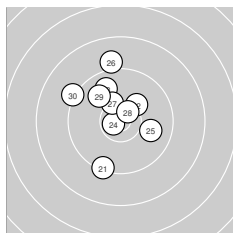

Ergebnis: **595.8** (575)  
 Serien: 99.2 101.4 99.2 98.5 99.2 98.3  
 Zähler: 39 17 4 0 0 0 0 0 0  
 Innenzehner: 18  
 Weitester: 2344 (60.), 1922 (11.), 1801 (43.)  
 beste Teiler: 115.3 (41.), 137.3 (19.), 183.3 (15.)  
 Trefferlage: 1.59 mm links, 0.27 mm tief  
 Streuwert: 6.70, horizontal: 6.11, vertikal: 7.24

**Serie 1:**  
 10.1 ↘                      10.1 ↗                      10.3 \*                      9.2 →                      10.4 \*  
 9.5 ↘                      10.2 ↘                      10.6 \*                      9.7 ↓                      9.1 →  
 beste Teiler: 312.8 (8.), 439.9 (5.), 509.9 (3.)  
 Trefferlage: 1.28 mm rechts, 0.13 mm tief  
 Streuwert: 6.76, horizontal: 7.50, vertikal: 5.93

**Serie 2:**  
 8.5 ↗                      10.3 \*                      10.5 \*                      10.2 ✓                      10.7 \*  
 10.0 ✓                      10.3 ↘                      10.4 \*                      10.8 \*                      9.7 ↑  
 beste Teiler: 137.3 (19.), 183.3 (15.), 331.1 (13.)  
 Trefferlage: 1.18 mm rechts, 0.93 mm hoch  
 Streuwert: 6.00, horizontal: 4.90, vertikal: 6.93

**Serie 6:**  
 10.2 ↓                      10.4 \*                      10.5 \*                      8.7 ✓                      10.0 →  
 10.3 ↘                      10.0 ↘                      10.2 ✓                      10.0 ✓                      8.0 ↓  
 beste Teiler: 394.8 (53.), 415.2 (52.), 544.0 (56.)  
 Trefferlage: 2.19 mm links, 4.98 mm tief  
 Streuwert: 6.97, horizontal: 4.85, vertikal: 8.58