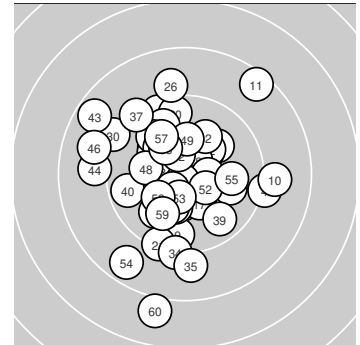

Ergebnis: **595.8** (575)  
 Serien: 99.2 101.4 99.2 98.5 99.2 98.3  
 Zähler: 39 17 4 0 0 0 0 0 0  
 Innenzehner: 18  
 Weitester: 2344 (60.), 1922 (11.), 1801 (43.)  
 beste Teiler: 115.3 (41.), 137.3 (19.), 183.3 (15.)  
 Trefferlage: 1.59 mm links, 0.27 mm tief  
 Streuwert: 6.70, horizontal: 6.11, vertikal: 7.24

**Serie 1:**  
 10.1 ↘                      10.1 ↗                      10.3 \*                      9.2 →                      10.4 \*  
 9.5 ↘                      10.2 ↘                      10.6 \*                      9.7 ↓                      9.1 →  
 beste Teiler: 312.8 (8.), 439.9 (5.), 509.9 (3.)  
 Trefferlage: 1.28 mm rechts, 0.13 mm tief  
 Streuwert: 6.76, horizontal: 7.50, vertikal: 5.93

**Serie 5:**  
 10.8 \*                      10.5 \*                      8.7 ↘                      9.1 ←                      10.2 ↓  
 9.0 ←                      10.0 ✓                      10.1 ←                      10.2 ↑                      10.6 \*  
 beste Teiler: 115.3 (41.), 320.4 (50.), 341.2 (42.)  
 Trefferlage: 6.04 mm links, 0.98 mm hoch  
 Streuwert: 5.87, horizontal: 6.56, vertikal: 5.08

**Serie 6:**  
 10.2 ↓                      10.4 \*                      10.5 \*                      8.7 ✓                      10.0 →  
 10.3 ↘                      10.0 ↘                      10.2 ✓                      10.0 ✓                      8.0 ↓  
 beste Teiler: 394.8 (53.), 415.2 (52.), 544.0 (56.)  
 Trefferlage: 2.19 mm links, 4.98 mm tief  
 Streuwert: 6.97, horizontal: 4.85, vertikal: 8.58