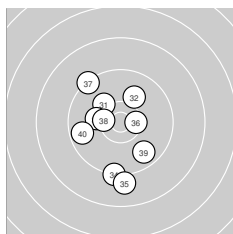

Serie 3:
9.4 ↓   10.2 ↗   9.8 ↘   10.7 *   10.0 →
9.1 ↑   10.3 *   10.6 *   9.9 ↘   9.2 ↘
beste Teiler: 192.4 (24.), 296.8 (28.), 498.4 (27.)
Trefferlage: 1.83 mm links, 3.22 mm hoch
Streuwert: 6.31, horizontal: 5.40, vertikal: 7.10