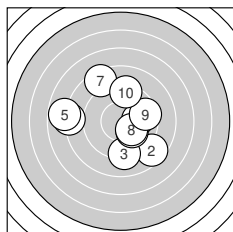

Ergebnis: **371.5** (354)
 Serien: 91.1 95.7 92.1 92.6
 Zähler: 11 17 8 3 1 0 0 0 0 0
 Innenzehner: 6
 Weitester: 1200 (39.), 789 (5.), 770 (27.)
 beste Teiler: 26.0 (18.), 60.2 (17.), 85.9 (34.)
 Trefferlage: 0.06 mm links, 1.13 mm hoch
 Streuwert: 3.33, horizontal: 3.59, vertikal: 3.05

Serie 1:
 10.0 → 8.6 ↘ 9.1 ↓ 8.1 ← 7.8 ←
 10.1 ↘ 8.4 ↖ 10.2 * 9.5 → 9.3 ↑
 beste Teiler: 192.6 (8.), 216.6 (6.), 240.1 (1.)
 Trefferlage: 0.32 mm links, 0.10 mm hoch
 Streuwert: 3.75, horizontal: 4.25, vertikal: 3.18

Serie 2:
 10.0 ↖ 9.4 ↗ 9.8 ↑ 9.5 ↘ 10.2 *
 7.9 ↖ 10.7 * 10.8 * 8.9 ↖ 8.5 ↑
 beste Teiler: 26.0 (18.), 60.2 (17.), 187.1 (15.)
 Trefferlage: 1.60 mm links, 1.62 mm hoch
 Streuwert: 2.53, horizontal: 1.74, vertikal: 3.13

Serie 4:
 9.2 ↓ 8.4 ↗ 9.6 ↑ 10.6 * 9.8 ↑
 9.2 ↗ 10.0 ↘ 9.7 ↓ 6.2 → 9.9 ↘
 beste Teiler: 85.9 (34.), 243.0 (37.), 268.7 (40.)
 Trefferlage: 1.25 mm rechts, 0.36 mm hoch
 Streuwert: 3.71, horizontal: 4.02, vertikal: 3.36