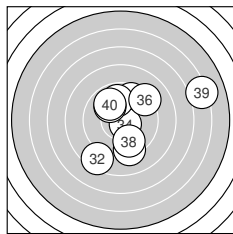

Ergebnis: **371.5** (354)
 Serien: 91.1 95.7 92.1 92.6
 Zähler: 11 17 8 3 1 0 0 0 0 0
 Innenzehner: 6
 Weitester: 1200 (39.), 789 (5.), 770 (27.)
 beste Teiler: 26.0 (18.), 60.2 (17.), 85.9 (34.)
 Trefferlage: 0.06 mm links, 1.13 mm hoch
 Streuwert: 3.33, horizontal: 3.59, vertikal: 3.05

Serie 1:
 10.0 → 8.6 ↘ 9.1 ↓ 8.1 ← 7.8 ←
 10.1 ↘ 8.4 ↖ 10.2 * 9.5 → 9.3 ↑
 beste Teiler: 192.6 (8.), 216.6 (6.), 240.1 (1.)
 Trefferlage: 0.32 mm links, 0.10 mm hoch
 Streuwert: 3.75, horizontal: 4.25, vertikal: 3.18

Serie 2:
 10.0 ↖ 9.4 ↗ 9.8 ↑ 9.5 ↘ 10.2 *
 7.9 ↖ 10.7 * 10.8 * 8.9 ↖ 8.5 ↑
 beste Teiler: 26.0 (18.), 60.2 (17.), 187.1 (15.)
 Trefferlage: 1.60 mm links, 1.62 mm hoch
 Streuwert: 2.53, horizontal: 1.74, vertikal: 3.13

Serie 4:
 9.2 ↓ 8.4 ↗ 9.6 ↑ 10.6 * 9.8 ↑
 9.2 ↗ 10.0 ↘ 9.7 ↓ 6.2 → 9.9 ↘
 beste Teiler: 85.9 (34.), 243.0 (37.), 268.7 (40.)
 Trefferlage: 1.25 mm rechts, 0.36 mm hoch
 Streuwert: 3.71, horizontal: 4.02, vertikal: 3.36