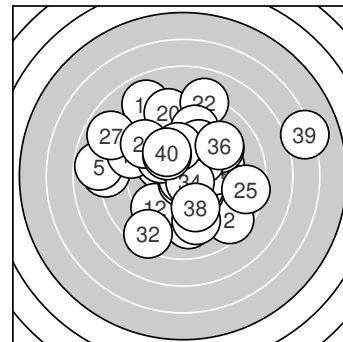

Ergebnis: **371.5** (354)
 Serien: 91.1 95.7 92.1 92.6
 Zähler: 11 17 8 3 1 0 0 0 0 0
 Innenzehner: 6
 Weitester: 1200 (39.), 789 (5.), 770 (27.)
 beste Teiler: 26.0 (18.), 60.2 (17.), 85.9 (34.)
 Trefferlage: 0.06 mm links, 1.13 mm hoch
 Streuwert: 3.33, horizontal: 3.59, vertikal: 3.05

Serie 1:
 10.0 → 8.6 ↘ 9.1 ↓ 8.1 ← 7.8 ←
 10.1 ↘ 8.4 ↖ 10.2 * 9.5 → 9.3 ↑
 beste Teiler: 192.6 (8.), 216.6 (6.), 240.1 (1.)
 Trefferlage: 0.32 mm links, 0.10 mm hoch
 Streuwert: 3.75, horizontal: 4.25, vertikal: 3.18

Serie 2:
 10.0 ↖ 9.4 ↗ 9.8 ↑ 9.5 ↘ 10.2 *
 7.9 ↖ 10.7 * 10.8 * 8.9 ↖ 8.5 ↑
 beste Teiler: 26.0 (18.), 60.2 (17.), 187.1 (15.)
 Trefferlage: 1.60 mm links, 1.62 mm hoch
 Streuwert: 2.53, horizontal: 1.74, vertikal: 3.13

Serie 4:
 9.2 ↓ 8.4 ↗ 9.6 ↑ 10.6 * 9.8 ↑
 9.2 ↗ 10.0 ↘ 9.7 ↓ 6.2 → 9.9 ↘
 beste Teiler: 85.9 (34.), 243.0 (37.), 268.7 (40.)
 Trefferlage: 1.25 mm rechts, 0.36 mm hoch
 Streuwert: 3.71, horizontal: 4.02, vertikal: 3.36