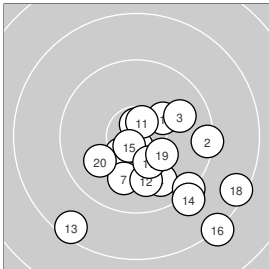

Ergebnis: **578**      189    Serien:    96    93  
                                  197                            99    98  
                                  192                            96    96  
 Zähler:    41 16 3    0 0 0    Innenzehner: 26

kniend Wertung

liegend Wertung

stehend Wertung

Serie: 1    10.3 ↗    9.4 →    9.9 ↗    9.9 ↘    10.5 \*    10.4 \*    10.0 ↓    10.7 \*    9.4 ↘    10.7 \*  
 Serie: 2    10.6 \*    10.0 ↓    8.5 ↙    9.2 ↘    10.7 \*    8.3 ↘    10.3 \*    8.5 ↘    10.3 ↘    10.0 ↙

Serie: 1    10.4 \*    10.7 \*    10.6 \*    10.3 \*    10.7 \*    10.7 \*    9.8 ↘    10.4 \*    10.0 ↓    10.8 \*  
 Serie: 2    9.6 ↓    10.6 \*    10.3 \*    10.0 ↙    10.4 \*    10.5 \*    10.1 ↖    10.0 ↓    10.7 \*    9.7 ↘

Serie: 1    10.3 \*    9.6 ↗    9.7 ↙    10.0 →    10.0 →    10.0 ↙    9.1 ↗    10.2 ↖    9.6 ↖    10.9 \*  
 Serie: 2    10.6 \*    9.8 ↙    10.5 \*    10.0 ↗    10.7 \*    9.9 ↓    10.3 \*    10.2 ↖    9.0 ←    9.5 ↘