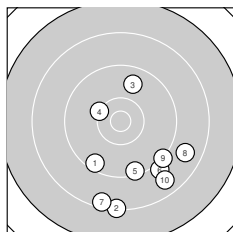

Ergebnis: **359** (376.6)  
 Serien: 87 89 93 90  
 Zähler: 11 17 12 0 0 0 0 0 0 0  
 Innenzehner: 4  
 Weitester: 2360 (14.), 2322 (16.), 2304 (27.)  
 beste Teiler: 249.0 (18.), 297.0 (29.), 414.0 (26.)  
 Trefferlage: 1.97 mm rechts, 7.53 mm tief  
 Streuwert: 8.10, horizontal: 6.59, vertikal: 9.36

**Serie 1:**  
 9.4 ↙                      8.3 ↓                      9.8 ↑                      10.2 ↖                      9.4 ↓  
 9.0 ↘                      8.4 ↓                      8.7 ↘                      9.2 ↘                      8.7 ↘  
 beste Teiler: 575.7 (4.), 958.8 (3.), 1204.6 (1.)  
 Trefferlage: 3.62 mm rechts, 9.52 mm tief  
 Streuwert: 8.59, horizontal: 7.82, vertikal: 9.30

**Serie 2:**  
 10.2 ↘                      9.7 ↓                      8.2 ↓                      8.0 ↓                      9.9 ↓  
 8.0 ↓                      10.3 ↘                      10.6 \*                      9.8 ↑                      8.6 ↙  
 beste Teiler: 249.0 (18.), 502.6 (17.), 600.2 (11.)  
 Trefferlage: 0.82 mm rechts, 9.56 mm tief  
 Streuwert: 8.56, horizontal: 5.16, vertikal: 10.96

**Serie 4:**  
 9.8 →                      9.7 ↓                      9.2 ↑                      10.4 \*                      8.9 →  
 9.2 ↘                      9.5 ↘                      9.6 ↓                      10.3 ↘                      8.2 ↓  
 beste Teiler: 438.5 (34.), 484.2 (39.), 904.4 (31.)  
 Trefferlage: 4.00 mm rechts, 4.68 mm tief  
 Streuwert: 8.36, horizontal: 7.20, vertikal: 9.37