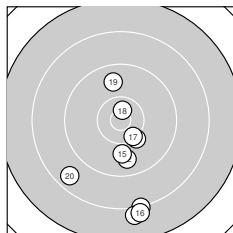

Ergebnis: **359** (376.6)  
 Serien: 87 89 93 90  
 Zähler: 11 17 12 0 0 0 0 0 0 0  
 Innenzehner: 4  
 Weitester: 2360 (14.), 2322 (16.), 2304 (27.)  
 beste Teiler: 249.0 (18.), 297.0 (29.), 414.0 (26.)  
 Trefferlage: 1.97 mm rechts, 7.53 mm tief  
 Streuwert: 8.10, horizontal: 6.59, vertikal: 9.36

**Serie 1:**  
 9.4 ↙                      8.3 ↓                      9.8 ↑                      10.2 ↖                      9.4 ↓  
 9.0 ↘                      8.4 ↓                      8.7 ↘                      9.2 ↘                      8.7 ↘  
 beste Teiler: 575.7 (4.), 958.8 (3.), 1204.6 (1.)  
 Trefferlage: 3.62 mm rechts, 9.52 mm tief  
 Streuwert: 8.59, horizontal: 7.82, vertikal: 9.30

**Serie 2:**  
 10.2 ↘                      9.7 ↓                      8.2 ↓                      8.0 ↓                      9.9 ↓  
 8.0 ↓                      10.3 ↘                      10.6 \*                      9.8 ↑                      8.6 ↙  
 beste Teiler: 249.0 (18.), 502.6 (17.), 600.2 (11.)  
 Trefferlage: 0.82 mm rechts, 9.56 mm tief  
 Streuwert: 8.56, horizontal: 5.16, vertikal: 10.96

**Serie 4:**  
 9.8 →                      9.7 ↓                      9.2 ↑                      10.4 \*                      8.9 →  
 9.2 ↘                      9.5 ↘                      9.6 ↓                      10.3 ↘                      8.2 ↓  
 beste Teiler: 438.5 (34.), 484.2 (39.), 904.4 (31.)  
 Trefferlage: 4.00 mm rechts, 4.68 mm tief  
 Streuwert: 8.36, horizontal: 7.20, vertikal: 9.37