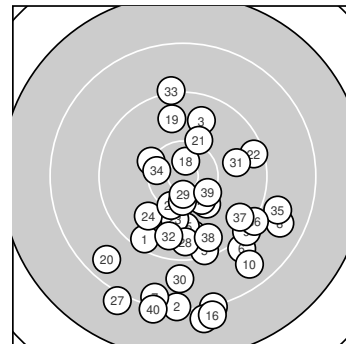

Ergebnis: **359** (376.6)  
 Serien: 87 89 93 90  
 Zähler: 11 17 12 0 0 0 0 0 0 0  
 Innenzehner: 4  
 Weitester: 2360 (14.), 2322 (16.), 2304 (27.)  
 beste Teiler: 249.0 (18.), 297.0 (29.), 414.0 (26.)  
 Trefferlage: 1.97 mm rechts, 7.53 mm tief  
 Streuwert: 8.10, horizontal: 6.59, vertikal: 9.36

**Serie 1:**  
 9.4 ↙                      8.3 ↓                      9.8 ↑                      10.2 ↖                      9.4 ↓  
 9.0 ↘                      8.4 ↓                      8.7 ↘                      9.2 ↘                      8.7 ↘  
 beste Teiler: 575.7 (4.), 958.8 (3.), 1204.6 (1.)  
 Trefferlage: 3.62 mm rechts, 9.52 mm tief  
 Streuwert: 8.59, horizontal: 7.82, vertikal: 9.30

**Serie 2:**  
 10.2 ↘                      9.7 ↓                      8.2 ↓                      8.0 ↓                      9.9 ↓  
 8.0 ↓                      10.3 ↘                      10.6 \*                      9.8 ↑                      8.6 ↙  
 beste Teiler: 249.0 (18.), 502.6 (17.), 600.2 (11.)  
 Trefferlage: 0.82 mm rechts, 9.56 mm tief  
 Streuwert: 8.56, horizontal: 5.16, vertikal: 10.96

**Serie 4:**  
 9.8 →                      9.7 ↓                      9.2 ↑                      10.4 \*                      8.9 →  
 9.2 ↘                      9.5 ↘                      9.6 ↓                      10.3 ↘                      8.2 ↓  
 beste Teiler: 438.5 (34.), 484.2 (39.), 904.4 (31.)  
 Trefferlage: 4.00 mm rechts, 4.68 mm tief  
 Streuwert: 8.36, horizontal: 7.20, vertikal: 9.37