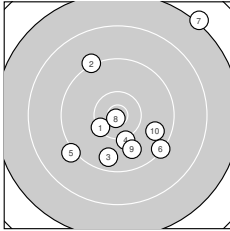

Ergebnis: **182** (189.8)  
 Serien: 91 91  
 Zähler: 6 11 2 1 0 0 0 0 0 0  
 Innenzehner: 4  
 Weitestе: 3044 (7.), 2044 (14.), 1997 (15.)  
 beste Teiler: 85.5 (8.), 326.4 (19.), 382.2 (20.)  
 Trefferlage: 0.72 mm rechts, 2.38 mm tief  
 Streuwert: 9.62, horizontal: 9.26, vertikal: 9.98

**Serie 1:**

10.3 ↙	9.2 ↘	9.6 ↓	10.2 ↓	9.1 ↙
9.3 ↘	7.1 ↗	10.8 *	9.8 ↓	9.7 ↘

beste Teiler: 85.5 (8.), 511.0 (1.), 637.5 (4.)  
 Trefferlage: 2.02 mm rechts, 1.36 mm tief  
 Streuwert: 10.03, horizontal: 9.15, vertikal: 10.84

**Serie 2:**

9.0 ←	10.4 *	9.0 →	8.4 ↓	8.5 ↙
9.7 ↑	9.6 ↘	9.1 ↙	10.5 *	10.5 *

beste Teiler: 326.4 (19.), 382.2 (20.), 450.4 (12.)  
 Trefferlage: 0.57 mm links, 3.40 mm tief  
 Streuwert: 9.58, horizontal: 9.66, vertikal: 9.50