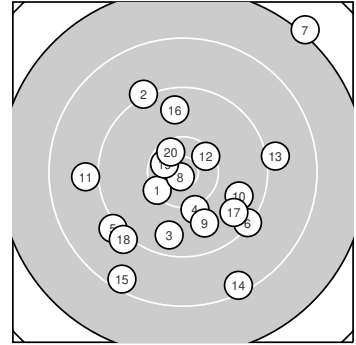

Ergebnis: **182** (189.8)  
 Serien: 91 91  
 Zähler: 6 11 2 1 0 0 0 0 0 0  
 Innenzehner: 4  
 Weitestе: 3044 (7.), 2044 (14.), 1997 (15.)  
 beste Teiler: 85.5 (8.), 326.4 (19.), 382.2 (20.)  
 Trefferlage: 0.72 mm rechts, 2.38 mm tief  
 Streuwert: 9.62, horizontal: 9.26, vertikal: 9.98

**Serie 1:**

10.3 ↙	9.2 ↘	9.6 ↓	10.2 ↓	9.1 ↙
9.3 ↘	7.1 ↗	10.8 *	9.8 ↓	9.7 ↘

beste Teiler: 85.5 (8.), 511.0 (1.), 637.5 (4.)  
 Trefferlage: 2.02 mm rechts, 1.36 mm tief  
 Streuwert: 10.03, horizontal: 9.15, vertikal: 10.84

**Serie 2:**

9.0 ←	10.4 *	9.0 →	8.4 ↓	8.5 ↙
9.7 ↑	9.6 ↘	9.1 ↙	10.5 *	10.5 *

beste Teiler: 326.4 (19.), 382.2 (20.), 450.4 (12.)  
 Trefferlage: 0.57 mm links, 3.40 mm tief  
 Streuwert: 9.58, horizontal: 9.66, vertikal: 9.50