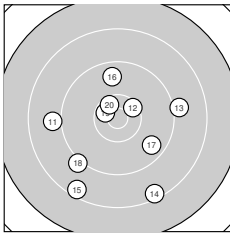

Ergebnis: **182** (189.8)  
 Serien: 91 91  
 Zähler: 6 11 2 1 0 0 0 0 0 0  
 Innenzehner: 4  
 Weitestе: 3044 (7.), 2044 (14.), 1997 (15.)  
 beste Teiler: 85.5 (8.), 326.4 (19.), 382.2 (20.)  
 Trefferlage: 0.72 mm rechts, 2.38 mm tief  
 Streuwert: 9.62, horizontal: 9.26, vertikal: 9.98

**Serie 1:**

10.3 ↙	9.2 ↘	9.6 ↓	10.2 ↓	9.1 ↙
9.3 ↘	7.1 ↗	10.8 *	9.8 ↓	9.7 ↘

beste Teiler: 85.5 (8.), 511.0 (1.), 637.5 (4.)  
 Trefferlage: 2.02 mm rechts, 1.36 mm tief  
 Streuwert: 10.03, horizontal: 9.15, vertikal: 10.84

**Serie 2:**

9.0 ←	10.4 *	9.0 →	8.4 ↓	8.5 ↙
9.7 ↑	9.6 ↘	9.1 ↙	10.5 *	10.5 *

beste Teiler: 326.4 (19.), 382.2 (20.), 450.4 (12.)  
 Trefferlage: 0.57 mm links, 3.40 mm tief  
 Streuwert: 9.58, horizontal: 9.66, vertikal: 9.50