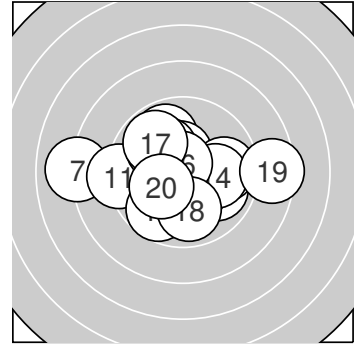

Ergebnis: **196.4** (188)
Serien: 98.6 97.8
Zähler: 10 8 2 0 0 0 0 0 0
Innenzehner: 5
Weiteste: 736 (7.), 621 (19.), 446 (11.)
beste Teiler: 65.1 (16.), 133.6 (9.), 150.9 (6.)
Trefferlage: 0.64 mm links, 0.04 mm tief
Streuwert: 2.29, horizontal: 2.91, vertikal: 1.42

Serie 1:
 9.9 ↘ 10.0 ← 10.0 ↙ 9.7 ← 9.8 ↖
 10.4 * 8.0 ← 10.3 * 10.4 * 10.1 ↖
beste Teiler: 133.6 (9.), 150.9 (6.), 158.0 (8.)
Trefferlage: 1.30 mm links, 0.12 mm hoch
Streuwert: 2.16, horizontal: 2.75, vertikal: 1.34

Serie 2:
 9.2 ← 10.0 ↘ 9.8 → 10.0 → 9.7 ↙
 10.7 * 9.8 ↘ 9.9 ↓ 8.5 → 10.2 *
beste Teiler: 65.1 (16.), 180.2 (20.), 227.6 (14.)
Trefferlage: 0.02 mm rechts, 0.21 mm tief
Streuwert: 2.42, horizontal: 3.05, vertikal: 1.54