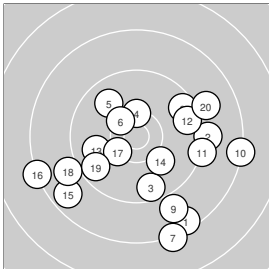

KK 3x20 – Wertung –

Junioren weibl.

StartNr: 56

StandNr: 61

25. März 2023 16:29

SCHERL, Laura #999903350

Oberpfälzer SB

Ergebnis: **554** 178 Serien: 88 90
 189 95 94
 187 94 93
 Zähler: 25 25 9 1 0 0 Innenzehner: 12

kniend Wertung

liegend Wertung

stehend Wertung

Serie: 1 8.5 ↘ 9.2 → 9.6 ↓ 10.4 * 9.9 ↖ 10.4 * 8.3 ↓ 9.6 ↗ 8.9 ↓ 8.3 →
 Serie: 2 9.3 → 9.6 → 9.9 ← 10.1 ↘ 8.7 ↙ 8.3 ← 10.3 * 9.0 ← 9.7 ↙ 9.1 →

Serie: 1 9.6 ↘ 10.6 * 9.2 → 10.4 * 10.0 ↓ 10.7 * 9.1 ↖ 10.2 ↘ 8.8 ↓ 10.1 ←
 Serie: 2 9.6 ↘ 9.1 ↘ 9.7 ↘ 9.1 ← 10.0 ↖ 10.0 ↘ 10.3 * 9.9 → 10.6 * 9.1 ↗

Serie: 1 9.5 ↖ 8.9 ← 10.3 * 9.0 ↓ 10.4 * 10.7 * 8.5 ↙ 10.6 * 10.3 ↖ 10.2 ↓
 Serie: 2 10.3 ← 9.1 ↙ 9.5 ← 9.2 ← 9.5 ← 10.2 ↓ 7.3 ← 10.2 ↘ 10.1 ↙ 10.1 ↘