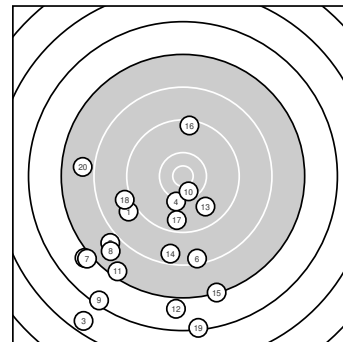

Ergebnis: **153** (161.9)  
 Serien: 76 77  
 Zähler: 2 5 2 7 3 1 0 0 0 0  
 Innenzehner: 1  
 Weitestе: 4292 (3.), 3726 (19.), 3664 (9.)  
 beste Teiler: 396.4 (10.), 642.0 (4.), 925.2 (13.)  
 Trefferlage: 8.99 mm links, 16.43 mm tief  
 Streuwert: 12.29, horizontal: 11.54, vertikal: 13.00

**Serie 1:**

9.0 ↙	7.0 ↙	5.6 ↙	10.1 ↓	7.9 ↙
8.4 ↓	7.1 ↙	7.8 ↙	6.4 ↙	10.5 *

beste Teiler: 396.4 (10.), 642.0 (4.), 1587.0 (1.)  
 Trefferlage: 13.79 mm links, 17.93 mm tief  
 Streuwert: 10.44, horizontal: 10.85, vertikal: 10.01

**Serie 2:**

7.4 ↙	6.9 ↓	9.8 ↘	8.6 ↓	7.2 ↓
9.4 ↑	9.6 ↓	9.0 ↙	6.3 ↓	7.9 ←

beste Teiler: 925.2 (13.), 1084.5 (17.), 1248.0 (16.)  
 Trefferlage: 4.20 mm links, 14.94 mm tief  
 Streuwert: 13.49, horizontal: 10.61, vertikal: 15.86