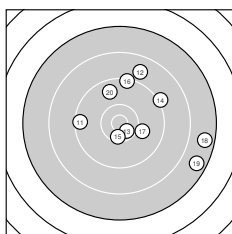

Ergebnis: **178** (186.0)
 Serien: 90 88
 Zähler: 7 8 2 2 1 0 0 0 0 0
 Innenzehner: 3
 Weitesten: 3517 (4.), 2670 (18.), 2669 (19.)
 beste Teiler: 322.7 (13.), 337.1 (9.), 420.7 (15.)
 Trefferlage: 2.48 mm rechts, 0.62 mm tief
 Streuwert: 11.04, horizontal: 11.05, vertikal: 11.04

Serie 1:
 10.3 ↙ 8.7 ↙ 10.0 ↗ 6.6 ↘ 9.0 ↑
 10.1 ↘ 9.5 ↘ 9.7 ← 10.5 * 9.2 ↗
 beste Teiler: 337.1 (9.), 488.0 (1.), 668.3 (6.)
 Trefferlage: 1.47 mm links, 3.19 mm tief
 Streuwert: 11.09, horizontal: 9.19, vertikal: 12.70

Serie 2:
 9.4 ← 8.8 ↗ 10.5 * 9.1 ↗ 10.4 *
 9.3 ↑ 10.0 ↘ 7.6 → 7.6 ↘ 9.7 ↑
 beste Teiler: 322.7 (13.), 420.7 (15.), 740.0 (17.)
 Trefferlage: 6.45 mm rechts, 1.94 mm hoch
 Streuwert: 10.48, horizontal: 11.76, vertikal: 9.02