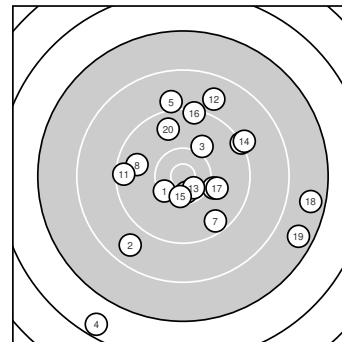

Ergebnis: **178** (186.0)
 Serien: 90 88
 Zähler: 7 8 2 2 1 0 0 0 0 0
 Innenzehner: 3
 Weitesten: 3517 (4.), 2670 (18.), 2669 (19.)
 beste Teiler: 322.7 (13.), 337.1 (9.), 420.7 (15.)
 Trefferlage: 2.48 mm rechts, 0.62 mm tief
 Streuwert: 11.04, horizontal: 11.05, vertikal: 11.04

Serie 1:
 10.3 ↙ 8.7 ↙ 10.0 ↗ 6.6 ↘ 9.0 ↑
 10.1 ↘ 9.5 ↘ 9.7 ← 10.5 * 9.2 ↗
 beste Teiler: 337.1 (9.), 488.0 (1.), 668.3 (6.)
 Trefferlage: 1.47 mm links, 3.19 mm tief
 Streuwert: 11.09, horizontal: 9.19, vertikal: 12.70

Serie 2:
 9.4 ← 8.8 ↗ 10.5 * 9.1 ↗ 10.4 *
 9.3 ↑ 10.0 ↘ 7.6 → 7.6 ↘ 9.7 ↑
 beste Teiler: 322.7 (13.), 420.7 (15.), 740.0 (17.)
 Trefferlage: 6.45 mm rechts, 1.94 mm hoch
 Streuwert: 10.48, horizontal: 11.76, vertikal: 9.02