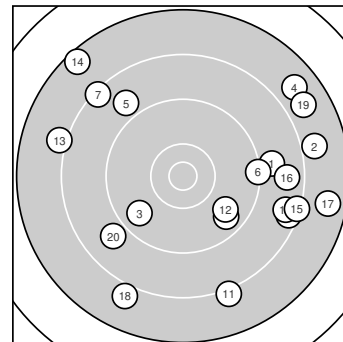

Ergebnis: **159** (170.0)
 Serien: 81 78
 Zähler: 0 4 11 5 0 0 0 0 0 0
 Innenzehner: 0
 Weitestе: 2784 (14.), 2637 (17.), 2548 (4.)
 beste Teiler: 965.2 (12.), 1020.1 (3.), 1058.3 (9.)
 Trefferlage: 6.15 mm rechts, 0.26 mm tief
 Streuwert: 14.04, horizontal: 16.07, vertikal: 11.66

Serie 1:

| | | | | |
|-------|-------|-------|-------|-------|
| 8.9 → | 7.9 → | 9.7 ↙ | 7.8 ↗ | 8.9 ↖ |
| 9.3 → | 8.3 ↖ | 8.4 ↘ | 9.6 ↘ | 8.5 → |

beste Teiler: 1020.1 (3.), 1058.3 (9.), 1347.0 (6.)
 Trefferlage: 8.46 mm rechts, 2.51 mm hoch
 Streuwert: 12.03, horizontal: 14.21, vertikal: 9.37

Serie 2:

| | | | | |
|-------|-------|-------|-------|-------|
| 8.1 ↓ | 9.7 ↘ | 8.1 ↖ | 7.5 ↖ | 8.3 → |
| 8.6 → | 7.7 → | 8.0 ↙ | 7.8 ↗ | 8.9 ↙ |

beste Teiler: 965.2 (12.), 1645.2 (20.), 1861.1 (16.)
 Trefferlage: 3.84 mm rechts, 3.04 mm tief
 Streuwert: 16.03, horizontal: 18.21, vertikal: 13.50