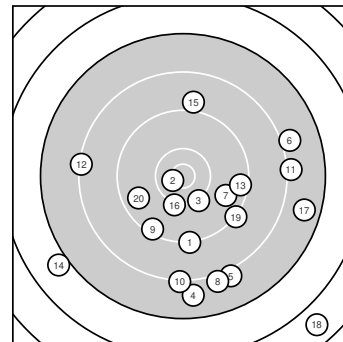

Ergebnis: **167** (173.7)
 Serien: 86 81
 Zähler: 3 7 6 3 0 1 0 0 0 0
 Innenzehner: 1
 Weitesten: 4177 (18.), 3191 (14.), 2631 (17.)
 beste Teiler: 231.2 (2.), 608.0 (3.), 626.1 (16.)
 Trefferlage: 4.45 mm rechts, 8.76 mm tief
 Streuwert: 13.03, horizontal: 14.17, vertikal: 11.77

Serie 1:

9.2 ↓	10.7 *	10.2 ↘	7.8 ↓	8.1 ↘
8.0 →	9.7 →	8.1 ↓	9.4 ↙	8.2 ↓

beste Teiler: 231.2 (2.), 608.0 (3.), 982.0 (7.)
 Trefferlage: 4.62 mm rechts, 11.71 mm tief
 Streuwert: 9.55, horizontal: 8.03, vertikal: 10.85

Serie 2:

8.1 →	8.3 ←	9.4 →	7.0 ↙	9.0 ↑
10.2 ↓	7.7 →	5.7 ↘	9.2 ↘	9.7 ↙

beste Teiler: 626.1 (16.), 1033.0 (20.), 1215.8 (13.)
 Trefferlage: 4.29 mm rechts, 5.82 mm tief
 Streuwert: 16.04, horizontal: 18.96, vertikal: 12.46