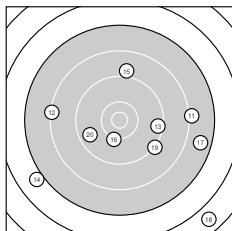

Ergebnis: **167** (173.7)
 Serien: 86 81
 Zähler: 3 7 6 3 0 1 0 0 0 0
 Innenzehner: 1
 Weitesten: 4177 (18.), 3191 (14.), 2631 (17.)
 beste Teiler: 231.2 (2.), 608.0 (3.), 626.1 (16.)
 Trefferlage: 4.45 mm rechts, 8.76 mm tief
 Streuwert: 13.03, horizontal: 14.17, vertikal: 11.77

Serie 1:

9.2 ↓	10.7 *	10.2 ↘	7.8 ↓	8.1 ↘
8.0 →	9.7 →	8.1 ↓	9.4 ↙	8.2 ↓

beste Teiler: 231.2 (2.), 608.0 (3.), 982.0 (7.)
 Trefferlage: 4.62 mm rechts, 11.71 mm tief
 Streuwert: 9.55, horizontal: 8.03, vertikal: 10.85

Serie 2:

8.1 →	8.3 ←	9.4 →	7.0 ↙	9.0 ↑
10.2 ↓	7.7 →	5.7 ↘	9.2 ↘	9.7 ↙

beste Teiler: 626.1 (16.), 1033.0 (20.), 1215.8 (13.)
 Trefferlage: 4.29 mm rechts, 5.82 mm tief
 Streuwert: 16.04, horizontal: 18.96, vertikal: 12.46