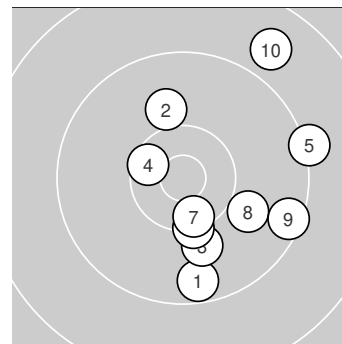

Ergebnis: **98.0** (95)
 Serien: 98.0
 Zähler: 6 3 1 0 0 0 0 0 0 0
 Innenzehner: 2
 Weitesten: 1703 (10.), 1425 (5.), 1236 (9.)
 beste Teiler: 408.3 (4.), 434.0 (7.), 553.8 (6.)
 Trefferlage: 4.24 mm rechts, 0.96 mm tief
 Streuwert: 6.80, horizontal: 5.90, vertikal: 7.60

Serie 1:

9.5 ↓ 10.0 ↑ 10.0 ↓
 10.3 ↓ 10.4 * 10.0 ↘
 beste Teiler: 408.3 (4.), 434.0 (7.), 553.8 (6.)
 Trefferlage: 4.24 mm rechts, 0.96 mm tief
 Streuwert: 6.80, horizontal: 5.90, vertikal: 7.60

10.4 * 9.2 →
 9.4 ↘ 8.8 ↗