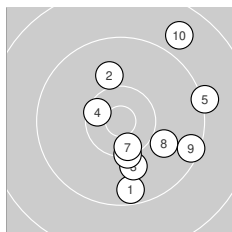

Ergebnis: **98.0** (95)
 Serien: 98.0
 Zähler: 6 3 1 0 0 0 0 0 0 0
 Innenzehner: 2
 Weitesten: 1703 (10.), 1425 (5.), 1236 (9.)
 beste Teiler: 408.3 (4.), 434.0 (7.), 553.8 (6.)
 Trefferlage: 4.24 mm rechts, 0.96 mm tief
 Streuwert: 6.80, horizontal: 5.90, vertikal: 7.60

Serie 1:

9.5 ↓ 10.0 ↑ 10.0 ↓
 10.3 ↓ 10.4 * 10.0 ↘
 beste Teiler: 408.3 (4.), 434.0 (7.), 553.8 (6.)
 Trefferlage: 4.24 mm rechts, 0.96 mm tief
 Streuwert: 6.80, horizontal: 5.90, vertikal: 7.60

10.4 * 9.2 →
 9.4 ↘ 8.8 ↗