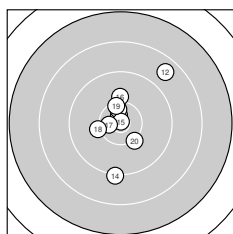

Ergebnis: **281** (295.4)  
 Serien: 92 97 92  
 Zähler: 15 12 2 1 0 0 0 0 0 0  
 Innenzehner: 6  
 Weitestе: 2598 (30.), 1815 (12.), 1610 (26.)  
 beste Teiler: 42.7 (15.), 218.2 (11.), 313.5 (17.)  
 Trefferlage: 0.63 mm links, 0.70 mm hoch  
 Streuwert: 7.41, horizontal: 7.75, vertikal: 7.04

**Serie 1:**  
 9.9 ↗ 9.4 ↘ 9.7 ↘ 10.1 ↓ 9.8 ↓  
 10.4 \* 9.9 ↘ 9.7 ↑ 9.1 ↗ 9.7 ↘  
 beste Teiler: 402.7 (6.), 675.6 (4.), 858.1 (1.)  
 Trefferlage: 2.09 mm links, 0.77 mm hoch  
 Streuwert: 7.21, horizontal: 4.29, vertikal: 9.25

**Serie 2:**  
 10.7 \* 8.7 ↗ 10.5 \* 9.2 ↓ 10.9 \*  
 10.1 ↑ 10.6 \* 10.2 ← 10.4 ↑ 10.2 ↘  
 beste Teiler: 42.7 (15.), 218.2 (11.), 313.5 (17.)  
 Trefferlage: 0.27 mm rechts, 1.08 mm hoch  
 Streuwert: 6.20, horizontal: 4.79, vertikal: 7.34

**Serie 3:**  
 10.1 ↖ 9.9 ↗ 10.1 → 9.2 → 10.1 ↓  
 8.9 → 9.8 ← 10.4 \* 10.0 ↘ 7.7 ←  
 beste Teiler: 408.5 (28.), 674.7 (21.), 688.2 (25.)  
 Trefferlage: 0.07 mm links, 0.23 mm hoch  
 Streuwert: 9.18, horizontal: 12.20, vertikal: 4.45