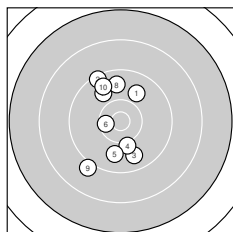

Ergebnis: **281** (295.4)  
 Serien: 92 97 92  
 Zähler: 15 12 2 1 0 0 0 0 0 0  
 Innenzehner: 6  
 Weitestе: 2598 (30.), 1815 (12.), 1610 (26.)  
 beste Teiler: 42.7 (15.), 218.2 (11.), 313.5 (17.)  
 Trefferlage: 0.63 mm links, 0.70 mm hoch  
 Streuwert: 7.41, horizontal: 7.75, vertikal: 7.04

**Serie 1:**  
 9.9 ↗ 9.4 ↘ 9.7 ↘ 10.1 ↓ 9.8 ↓  
 10.4 \* 9.9 ↘ 9.7 ↑ 9.1 ↗ 9.7 ↘  
 beste Teiler: 402.7 (6.), 675.6 (4.), 858.1 (1.)  
 Trefferlage: 2.09 mm links, 0.77 mm hoch  
 Streuwert: 7.21, horizontal: 4.29, vertikal: 9.25

**Serie 2:**  
 10.7 \* 8.7 ↗ 10.5 \* 9.2 ↓ 10.9 \*  
 10.1 ↑ 10.6 \* 10.2 ← 10.4 ↑ 10.2 ↘  
 beste Teiler: 42.7 (15.), 218.2 (11.), 313.5 (17.)  
 Trefferlage: 0.27 mm rechts, 1.08 mm hoch  
 Streuwert: 6.20, horizontal: 4.79, vertikal: 7.34

**Serie 3:**  
 10.1 ↖ 9.9 ↗ 10.1 → 9.2 → 10.1 ↓  
 8.9 → 9.8 ← 10.4 \* 10.0 ↘ 7.7 ←  
 beste Teiler: 408.5 (28.), 674.7 (21.), 688.2 (25.)  
 Trefferlage: 0.07 mm links, 0.23 mm hoch  
 Streuwert: 9.18, horizontal: 12.20, vertikal: 4.45