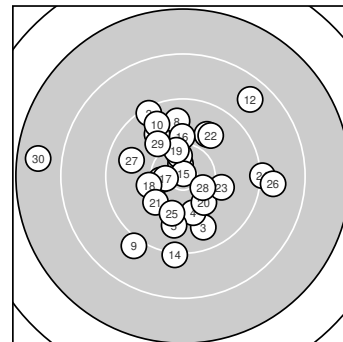

Ergebnis: **281** (295.4)  
 Serien: 92 97 92  
 Zähler: 15 12 2 1 0 0 0 0 0 0  
 Innenzehner: 6  
 Weitestе: 2598 (30.), 1815 (12.), 1610 (26.)  
 beste Teiler: 42.7 (15.), 218.2 (11.), 313.5 (17.)  
 Trefferlage: 0.63 mm links, 0.70 mm hoch  
 Streuwert: 7.41, horizontal: 7.75, vertikal: 7.04

**Serie 1:**  
 9.9 ↗ 9.4 ↘ 9.7 ↘ 10.1 ↓ 9.8 ↓  
 10.4 \* 9.9 ↘ 9.7 ↑ 9.1 ↗ 9.7 ↘  
 beste Teiler: 402.7 (6.), 675.6 (4.), 858.1 (1.)  
 Trefferlage: 2.09 mm links, 0.77 mm hoch  
 Streuwert: 7.21, horizontal: 4.29, vertikal: 9.25

**Serie 2:**  
 10.7 \* 8.7 ↗ 10.5 \* 9.2 ↓ 10.9 \*  
 10.1 ↑ 10.6 \* 10.2 ← 10.4 ↑ 10.2 ↘  
 beste Teiler: 42.7 (15.), 218.2 (11.), 313.5 (17.)  
 Trefferlage: 0.27 mm rechts, 1.08 mm hoch  
 Streuwert: 6.20, horizontal: 4.79, vertikal: 7.34

**Serie 3:**  
 10.1 ↖ 9.9 ↗ 10.1 → 9.2 → 10.1 ↓  
 8.9 → 9.8 ← 10.4 \* 10.0 ↘ 7.7 ←  
 beste Teiler: 408.5 (28.), 674.7 (21.), 688.2 (25.)  
 Trefferlage: 0.07 mm links, 0.23 mm hoch  
 Streuwert: 9.18, horizontal: 12.20, vertikal: 4.45