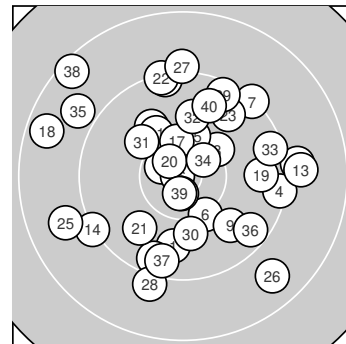

Ergebnis: **370** (387.2)  
 Serien: 93 95 90 92  
 Zähler: 15 20 5 0 0 0 0 0 0  
 Innenzehner: 7  
 Weitester: 2021 (38.), 1899 (18.), 1773 (26.)  
 beste Teiler: 73.0 (16.), 231.8 (24.), 234.3 (39.)  
 Trefferlage: 0.32 mm rechts, 1.12 mm hoch  
 Streuwert: 8.06, horizontal: 8.20, vertikal: 7.92

**Serie 1:**  
 9.8 ↓                      9.0 →                      9.3 ↑                      9.3 →                      9.5 ↓  
 10.2 ↘                      9.3 ↗                      10.2 ↗                      9.8 ↘                      10.0 ↘  
 beste Teiler: 577.4 (8.), 588.4 (6.), 779.3 (10.)  
 Trefferlage: 3.92 mm rechts, 0.08 mm hoch  
 Streuwert: 7.56, horizontal: 6.93, vertikal: 8.14

**Serie 2:**  
 10.1 ↘                      10.6 \*                      9.0 →                      9.2 ↙                      10.3 ↑  
 10.9 \*                      10.4 \*                      8.6 ↖                      9.7 →                      10.6 \*  
 beste Teiler: 73.0 (16.), 265.5 (20.), 309.0 (12.)  
 Trefferlage: 1.23 mm links, 1.87 mm hoch  
 Streuwert: 7.34, horizontal: 9.61, vertikal: 3.93

**Serie 4:**  
 10.1 ↘                      10.0 ↑                      9.4 →                      10.5 \*                      8.9 ↘  
 9.5 ↘                      9.5 ↓                      8.4 ↘                      10.7 \*                      9.7 ↑  
 beste Teiler: 234.3 (39.), 345.3 (34.), 711.3 (31.)  
 Trefferlage: 0.93 mm links, 2.94 mm hoch  
 Streuwert: 8.25, horizontal: 8.66, vertikal: 7.81