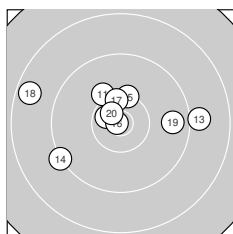

Ergebnis: **370** (387.2)  
 Serien: 93 95 90 92  
 Zähler: 15 20 5 0 0 0 0 0 0  
 Innenzehner: 7  
 Weitester: 2021 (38.), 1899 (18.), 1773 (26.)  
 beste Teiler: 73.0 (16.), 231.8 (24.), 234.3 (39.)  
 Trefferlage: 0.32 mm rechts, 1.12 mm hoch  
 Streuwert: 8.06, horizontal: 8.20, vertikal: 7.92

**Serie 1:**  
 9.8 ↓                      9.0 →                      9.3 ↑                      9.3 →                      9.5 ↓  
 10.2 ↘                      9.3 ↗                      10.2 ↗                      9.8 ↘                      10.0 ↘  
 beste Teiler: 577.4 (8.), 588.4 (6.), 779.3 (10.)  
 Trefferlage: 3.92 mm rechts, 0.08 mm hoch  
 Streuwert: 7.56, horizontal: 6.93, vertikal: 8.14

**Serie 2:**  
 10.1 ↘                      10.6 \*                      9.0 →                      9.2 ↙                      10.3 ↑  
 10.9 \*                      10.4 \*                      8.6 ↖                      9.7 →                      10.6 \*  
 beste Teiler: 73.0 (16.), 265.5 (20.), 309.0 (12.)  
 Trefferlage: 1.23 mm links, 1.87 mm hoch  
 Streuwert: 7.34, horizontal: 9.61, vertikal: 3.93

**Serie 4:**  
 10.1 ↘                      10.0 ↑                      9.4 →                      10.5 \*                      8.9 ↘  
 9.5 ↘                      9.5 ↓                      8.4 ↘                      10.7 \*                      9.7 ↑  
 beste Teiler: 234.3 (39.), 345.3 (34.), 711.3 (31.)  
 Trefferlage: 0.93 mm links, 2.94 mm hoch  
 Streuwert: 8.25, horizontal: 8.66, vertikal: 7.81