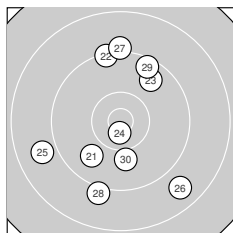

Ergebnis: **370** (387.2)  
 Serien: 93 95 90 92  
 Zähler: 15 20 5 0 0 0 0 0 0  
 Innenzehner: 7  
 Weitester: 2021 (38.), 1899 (18.), 1773 (26.)  
 beste Teiler: 73.0 (16.), 231.8 (24.), 234.3 (39.)  
 Trefferlage: 0.32 mm rechts, 1.12 mm hoch  
 Streuwert: 8.06, horizontal: 8.20, vertikal: 7.92

**Serie 1:**  
 9.8 ↓                      9.0 →                      9.3 ↑                      9.3 →                      9.5 ↓  
 10.2 ↘                      9.3 ↗                      10.2 ↗                      9.8 ↘                      10.0 ↘  
 beste Teiler: 577.4 (8.), 588.4 (6.), 779.3 (10.)  
 Trefferlage: 3.92 mm rechts, 0.08 mm hoch  
 Streuwert: 7.56, horizontal: 6.93, vertikal: 8.14

**Serie 2:**  
 10.1 ↘                      10.6 \*                      9.0 →                      9.2 ↙                      10.3 ↑  
 10.9 \*                      10.4 \*                      8.6 ↖                      9.7 →                      10.6 \*  
 beste Teiler: 73.0 (16.), 265.5 (20.), 309.0 (12.)  
 Trefferlage: 1.23 mm links, 1.87 mm hoch  
 Streuwert: 7.34, horizontal: 9.61, vertikal: 3.93

**Serie 4:**  
 10.1 ↘                      10.0 ↑                      9.4 →                      10.5 \*                      8.9 ↘  
 9.5 ↘                      9.5 ↓                      8.4 ↘                      10.7 \*                      9.7 ↑  
 beste Teiler: 234.3 (39.), 345.3 (34.), 711.3 (31.)  
 Trefferlage: 0.93 mm links, 2.94 mm hoch  
 Streuwert: 8.25, horizontal: 8.66, vertikal: 7.81