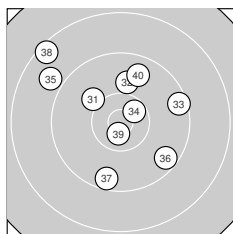

Ergebnis: **370** (387.2)  
 Serien: 93 95 90 92  
 Zähler: 15 20 5 0 0 0 0 0 0  
 Innenzehner: 7  
 Weitester: 2021 (38.), 1899 (18.), 1773 (26.)  
 beste Teiler: 73.0 (16.), 231.8 (24.), 234.3 (39.)  
 Trefferlage: 0.32 mm rechts, 1.12 mm hoch  
 Streuwert: 8.06, horizontal: 8.20, vertikal: 7.92

**Serie 1:**  
 9.8 ↓                      9.0 →                      9.3 ↑                      9.3 →                      9.5 ↓  
 10.2 ↘                      9.3 ↗                      10.2 ↗                      9.8 ↘                      10.0 ↘  
 beste Teiler: 577.4 (8.), 588.4 (6.), 779.3 (10.)  
 Trefferlage: 3.92 mm rechts, 0.08 mm hoch  
 Streuwert: 7.56, horizontal: 6.93, vertikal: 8.14

**Serie 2:**  
 10.1 ↘                      10.6 \*                      9.0 →                      9.2 ↙                      10.3 ↑  
 10.9 \*                      10.4 \*                      8.6 ↖                      9.7 →                      10.6 \*  
 beste Teiler: 73.0 (16.), 265.5 (20.), 309.0 (12.)  
 Trefferlage: 1.23 mm links, 1.87 mm hoch  
 Streuwert: 7.34, horizontal: 9.61, vertikal: 3.93

**Serie 4:**  
 10.1 ↘                      10.0 ↑                      9.4 →                      10.5 \*                      8.9 ↘  
 9.5 ↘                      9.5 ↓                      8.4 ↘                      10.7 \*                      9.7 ↑  
 beste Teiler: 234.3 (39.), 345.3 (34.), 711.3 (31.)  
 Trefferlage: 0.93 mm links, 2.94 mm hoch  
 Streuwert: 8.25, horizontal: 8.66, vertikal: 7.81