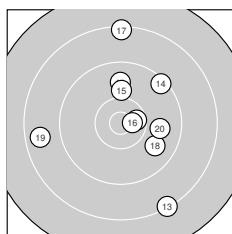

Ergebnis: **364** (382.4)  
 Serien: 90 90 92 92  
 Zähler: 12 20 8 0 0 0 0 0 0 0  
 Innenzehner: 7  
 Weitester: 2194 (7.), 2159 (2.), 2145 (13.)  
 beste Teiler: 183.5 (3.), 265.2 (16.), 275.0 (39.)  
 Trefferlage: 1.98 mm rechts, 0.33 mm hoch  
 Streuwert: 8.80, horizontal: 7.56, vertikal: 9.88

**Serie 1:**  
 9.4 ↗ 8.3 ↘ 10.7 \* 9.0 ↓ 8.5 ↗  
 10.0 ← 8.2 ↘ 9.3 ↗ 10.3 ↑ 9.0 ↑  
 beste Teiler: 183.5 (3.), 496.4 (9.), 772.8 (6.)  
 Trefferlage: 3.48 mm rechts, 2.97 mm hoch  
 Streuwert: 10.57, horizontal: 8.58, vertikal: 12.25

**Serie 2:**  
 9.8 ↑ 10.5 \* 8.3 ↘ 9.4 ↗ 10.0 ↑  
 10.6 \* 8.3 ↑ 9.8 ↘ 8.7 ← 9.8 →  
 beste Teiler: 265.2 (16.), 365.9 (12.), 739.2 (15.)  
 Trefferlage: 2.46 mm rechts, 1.91 mm hoch  
 Streuwert: 9.51, horizontal: 8.28, vertikal: 10.60

**Serie 4:**  
 10.4 \* 10.2 ← 9.1 ↓ 10.4 \* 8.9 ↘  
 9.6 → 8.8 ↓ 9.2 ↓ 10.6 \* 9.6 ↘  
 beste Teiler: 275.0 (39.), 434.4 (34.), 474.7 (31.)  
 Trefferlage: 0.55 mm rechts, 6.01 mm tief  
 Streuwert: 7.09, horizontal: 5.78, vertikal: 8.20