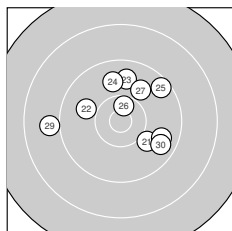

Ergebnis: **364** (382.4)  
 Serien: 90 90 92 92  
 Zähler: 12 20 8 0 0 0 0 0 0 0  
 Innenzehner: 7  
 Weitester: 2194 (7.), 2159 (2.), 2145 (13.)  
 beste Teiler: 183.5 (3.), 265.2 (16.), 275.0 (39.)  
 Trefferlage: 1.98 mm rechts, 0.33 mm hoch  
 Streuwert: 8.80, horizontal: 7.56, vertikal: 9.88

**Serie 1:**  
 9.4 ↗ 8.3 ↘ 10.7 \* 9.0 ↓ 8.5 ↗  
 10.0 ← 8.2 ↘ 9.3 ↗ 10.3 ↑ 9.0 ↑  
 beste Teiler: 183.5 (3.), 496.4 (9.), 772.8 (6.)  
 Trefferlage: 3.48 mm rechts, 2.97 mm hoch  
 Streuwert: 10.57, horizontal: 8.58, vertikal: 12.25

**Serie 2:**  
 9.8 ↑ 10.5 \* 8.3 ↘ 9.4 ↗ 10.0 ↑  
 10.6 \* 8.3 ↑ 9.8 ↘ 8.7 ← 9.8 →  
 beste Teiler: 265.2 (16.), 365.9 (12.), 739.2 (15.)  
 Trefferlage: 2.46 mm rechts, 1.91 mm hoch  
 Streuwert: 9.51, horizontal: 8.28, vertikal: 10.60

**Serie 4:**  
 10.4 \* 10.2 ← 9.1 ↓ 10.4 \* 8.9 ↘  
 9.6 → 8.8 ↓ 9.2 ↓ 10.6 \* 9.6 ↘  
 beste Teiler: 275.0 (39.), 434.4 (34.), 474.7 (31.)  
 Trefferlage: 0.55 mm rechts, 6.01 mm tief  
 Streuwert: 7.09, horizontal: 5.78, vertikal: 8.20