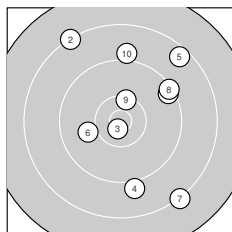

Ergebnis: **364** (382.4)  
 Serien: 90 90 92 92  
 Zähler: 12 20 8 0 0 0 0 0 0 0  
 Innenzehner: 7  
 Weitester: 2194 (7.), 2159 (2.), 2145 (13.)  
 beste Teiler: 183.5 (3.), 265.2 (16.), 275.0 (39.)  
 Trefferlage: 1.98 mm rechts, 0.33 mm hoch  
 Streuwert: 8.80, horizontal: 7.56, vertikal: 9.88

**Serie 1:**  
 9.4 ↗ 8.3 ↘ 10.7 \* 9.0 ↓ 8.5 ↗  
 10.0 ← 8.2 ↘ 9.3 ↗ 10.3 ↑ 9.0 ↑  
 beste Teiler: 183.5 (3.), 496.4 (9.), 772.8 (6.)  
 Trefferlage: 3.48 mm rechts, 2.97 mm hoch  
 Streuwert: 10.57, horizontal: 8.58, vertikal: 12.25

**Serie 2:**  
 9.8 ↑ 10.5 \* 8.3 ↘ 9.4 ↗ 10.0 ↑  
 10.6 \* 8.3 ↑ 9.8 ↘ 8.7 ← 9.8 →  
 beste Teiler: 265.2 (16.), 365.9 (12.), 739.2 (15.)  
 Trefferlage: 2.46 mm rechts, 1.91 mm hoch  
 Streuwert: 9.51, horizontal: 8.28, vertikal: 10.60

**Serie 4:**  
 10.4 \* 10.2 ← 9.1 ↓ 10.4 \* 8.9 ↘  
 9.6 → 8.8 ↓ 9.2 ↓ 10.6 \* 9.6 ↘  
 beste Teiler: 275.0 (39.), 434.4 (34.), 474.7 (31.)  
 Trefferlage: 0.55 mm rechts, 6.01 mm tief  
 Streuwert: 7.09, horizontal: 5.78, vertikal: 8.20