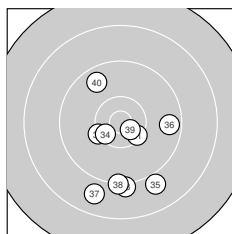

Ergebnis: **364** (382.4)  
 Serien: 90 90 92 92  
 Zähler: 12 20 8 0 0 0 0 0 0 0  
 Innenzehner: 7  
 Weitester: 2194 (7.), 2159 (2.), 2145 (13.)  
 beste Teiler: 183.5 (3.), 265.2 (16.), 275.0 (39.)  
 Trefferlage: 1.98 mm rechts, 0.33 mm hoch  
 Streuwert: 8.80, horizontal: 7.56, vertikal: 9.88

**Serie 1:**  
 9.4 ↗ 8.3 ↘ 10.7 \* 9.0 ↓ 8.5 ↗  
 10.0 ← 8.2 ↘ 9.3 ↗ 10.3 ↑ 9.0 ↑  
 beste Teiler: 183.5 (3.), 496.4 (9.), 772.8 (6.)  
 Trefferlage: 3.48 mm rechts, 2.97 mm hoch  
 Streuwert: 10.57, horizontal: 8.58, vertikal: 12.25

**Serie 2:**  
 9.8 ↑ 10.5 \* 8.3 ↘ 9.4 ↗ 10.0 ↑  
 10.6 \* 8.3 ↑ 9.8 ↘ 8.7 ← 9.8 →  
 beste Teiler: 265.2 (16.), 365.9 (12.), 739.2 (15.)  
 Trefferlage: 2.46 mm rechts, 1.91 mm hoch  
 Streuwert: 9.51, horizontal: 8.28, vertikal: 10.60

**Serie 4:**  
 10.4 \* 10.2 ← 9.1 ↓ 10.4 \* 8.9 ↘  
 9.6 → 8.8 ↓ 9.2 ↓ 10.6 \* 9.6 ↘  
 beste Teiler: 275.0 (39.), 434.4 (34.), 474.7 (31.)  
 Trefferlage: 0.55 mm rechts, 6.01 mm tief  
 Streuwert: 7.09, horizontal: 5.78, vertikal: 8.20