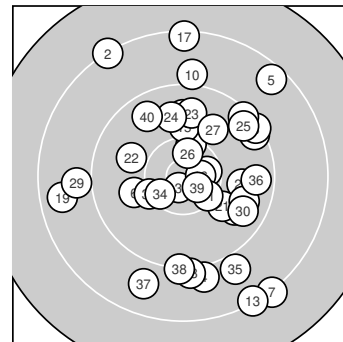

Ergebnis: **364** (382.4)  
 Serien: 90 90 92 92  
 Zähler: 12 20 8 0 0 0 0 0 0 0  
 Innenzehner: 7  
 Weitester: 2194 (7.), 2159 (2.), 2145 (13.)  
 beste Teiler: 183.5 (3.), 265.2 (16.), 275.0 (39.)  
 Trefferlage: 1.98 mm rechts, 0.33 mm hoch  
 Streuwert: 8.80, horizontal: 7.56, vertikal: 9.88

**Serie 1:**  
 9.4 ↗ 8.3 ↘ 10.7 \* 9.0 ↓ 8.5 ↗  
 10.0 ← 8.2 ↘ 9.3 ↗ 10.3 ↑ 9.0 ↑  
 beste Teiler: 183.5 (3.), 496.4 (9.), 772.8 (6.)  
 Trefferlage: 3.48 mm rechts, 2.97 mm hoch  
 Streuwert: 10.57, horizontal: 8.58, vertikal: 12.25

**Serie 2:**  
 9.8 ↑ 10.5 \* 8.3 ↘ 9.4 ↗ 10.0 ↑  
 10.6 \* 8.3 ↑ 9.8 ↘ 8.7 ← 9.8 →  
 beste Teiler: 265.2 (16.), 365.9 (12.), 739.2 (15.)  
 Trefferlage: 2.46 mm rechts, 1.91 mm hoch  
 Streuwert: 9.51, horizontal: 8.28, vertikal: 10.60

**Serie 4:**  
 10.4 \* 10.2 ← 9.1 ↓ 10.4 \* 8.9 ↘  
 9.6 → 8.8 ↓ 9.2 ↓ 10.6 \* 9.6 ↘  
 beste Teiler: 275.0 (39.), 434.4 (34.), 474.7 (31.)  
 Trefferlage: 0.55 mm rechts, 6.01 mm tief  
 Streuwert: 7.09, horizontal: 5.78, vertikal: 8.20