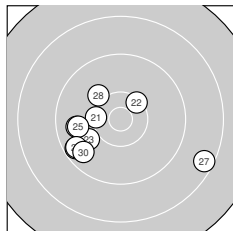

Ergebnis: **367** (386.6)
 Serien: 93 89 93 92
 Zähler: 11 25 4 0 0 0 0 0 0
 Innenzehner: 4
 Weitester: 2238 (18.), 1979 (27.), 1821 (31.)
 beste Teiler: 145.5 (1.), 248.1 (5.), 280.4 (32.)
 Trefferlage: 2.92 mm links, 1.86 mm tief
 Streuwert: 7.70, horizontal: 8.30, vertikal: 7.05

Serie 1:
 10.8 * 9.4 ↘ 9.7 ←
 8.8 ↘ 10.2 ↘ 9.3 ←
 beste Teiler: 145.5 (1.), 248.1 (5.), 523.3 (4.)
 Trefferlage: 2.11 mm links, 3.07 mm tief
 Streuwert: 6.88, horizontal: 7.13, vertikal: 6.61

10.3 ↘ 10.6 *
 9.9 ↗ 9.6 ↗

Serie 2:
 9.7 ↓ 9.1 ↖ 9.9 ↗ 9.5 ↘
 9.7 ↘ 9.7 ↗ 8.2 ↘ 9.1 →
 beste Teiler: 841.1 (13.), 992.9 (19.), 998.5 (11.)
 Trefferlage: 0.26 mm rechts, 0.33 mm hoch
 Streuwert: 9.71, horizontal: 9.06, vertikal: 10.32

9.7 ↓ 9.1 →
 9.7 ↘ 9.4 ↘

Serie 3:
 10.3 ← 10.3 ↗ 10.0 ↙ 9.8 ←
 9.5 ↙ 8.5 ↘ 10.1 ↘ 9.6 ↙
 beste Teiler: 489.4 (22.), 522.4 (21.), 688.4 (28.)
 Trefferlage: 4.05 mm links, 2.63 mm tief
 Streuwert: 6.88, horizontal: 8.57, vertikal: 4.61