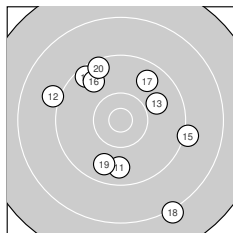

Ergebnis: **367** (386.6)
 Serien: 93 89 93 92
 Zähler: 11 25 4 0 0 0 0 0 0
 Innenzehner: 4
 Weitester: 2238 (18.), 1979 (27.), 1821 (31.)
 beste Teiler: 145.5 (1.), 248.1 (5.), 280.4 (32.)
 Trefferlage: 2.92 mm links, 1.86 mm tief
 Streuwert: 7.70, horizontal: 8.30, vertikal: 7.05

Serie 1:
 10.8 * 9.4 ↘ 9.7 ←
 8.8 ↘ 10.2 ↘ 9.3 ←
 beste Teiler: 145.5 (1.), 248.1 (5.), 523.3 (4.)
 Trefferlage: 2.11 mm links, 3.07 mm tief
 Streuwert: 6.88, horizontal: 7.13, vertikal: 6.61

10.3 ↘ 10.6 *
 9.9 ↗ 9.6 ↗

Serie 2:
 9.7 ↓ 9.1 ↖ 9.9 ↗ 9.5 ↘
 9.7 ↘ 9.7 ↗ 8.2 ↘ 9.1 →
 beste Teiler: 841.1 (13.), 992.9 (19.), 998.5 (11.)
 Trefferlage: 0.26 mm rechts, 0.33 mm hoch
 Streuwert: 9.71, horizontal: 9.06, vertikal: 10.32

9.7 ↓ 9.1 →
 9.7 ↘ 9.4 ↘

Serie 3:
 10.3 ← 10.3 ↗ 10.0 ↙ 9.8 ←
 9.5 ↙ 8.5 ↘ 10.1 ↘ 9.6 ↙
 beste Teiler: 489.4 (22.), 522.4 (21.), 688.4 (28.)
 Trefferlage: 4.05 mm links, 2.63 mm tief
 Streuwert: 6.88, horizontal: 8.57, vertikal: 4.61