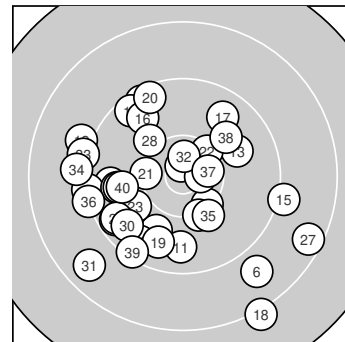

Ergebnis: **367** (386.6)
 Serien: 93 89 93 92
 Zähler: 11 25 4 0 0 0 0 0 0
 Innenzehner: 4
 Weitester: 2238 (18.), 1979 (27.), 1821 (31.)
 beste Teiler: 145.5 (1.), 248.1 (5.), 280.4 (32.)
 Trefferlage: 2.92 mm links, 1.86 mm tief
 Streuwert: 7.70, horizontal: 8.30, vertikal: 7.05

Serie 1:
 10.8 * 9.4 ↘ 9.7 ←
 8.8 ↘ 10.2 ↘ 9.3 ←
 beste Teiler: 145.5 (1.), 248.1 (5.), 523.3 (4.)
 Trefferlage: 2.11 mm links, 3.07 mm tief
 Streuwert: 6.88, horizontal: 7.13, vertikal: 6.61

10.3 ↘ 10.6 *
 9.9 ↗ 9.6 ↗

Serie 2:
 9.7 ↓ 9.1 ↖ 9.9 ↗ 9.5 ↘
 9.7 ↘ 9.7 ↗ 8.2 ↘ 9.1 →
 beste Teiler: 841.1 (13.), 992.9 (19.), 998.5 (11.)
 Trefferlage: 0.26 mm rechts, 0.33 mm hoch
 Streuwert: 9.71, horizontal: 9.06, vertikal: 10.32

9.7 ↓ 9.1 →
 9.7 ↘ 9.4 ↘

Serie 3:
 10.3 ← 10.3 ↗ 10.0 ↙ 9.8 ←
 9.5 ↙ 8.5 ↘ 10.1 ↘ 9.6 ↙
 beste Teiler: 489.4 (22.), 522.4 (21.), 688.4 (28.)
 Trefferlage: 4.05 mm links, 2.63 mm tief
 Streuwert: 6.88, horizontal: 8.57, vertikal: 4.61