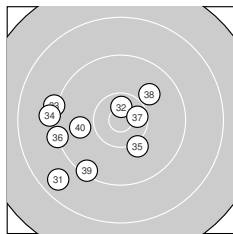

Serie 4:
8.7 ↗   10.6 *   9.2 ←   9.1 ←   10.1 ↘
                                         9.2 ←   10.5 *   9.9 ↗   9.3 ↗   9.9 ←
beste Teiler: 280.4 (32.), 361.2 (37.), 660.1 (35.)
Trefferlage: 5.79 mm links, 2.08 mm tief
Streuwert: 7.26, horizontal: 8.34, vertikal: 5.99

9.1 ←   10.1 ↘
9.3 ↗   9.9 ←