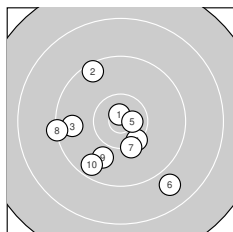

Ergebnis: **367** (386.6)
 Serien: 93 89 93 92
 Zähler: 11 25 4 0 0 0 0 0 0
 Innenzehner: 4
 Weitester: 2238 (18.), 1979 (27.), 1821 (31.)
 beste Teiler: 145.5 (1.), 248.1 (5.), 280.4 (32.)
 Trefferlage: 2.92 mm links, 1.86 mm tief
 Streuwert: 7.70, horizontal: 8.30, vertikal: 7.05

Serie 1:
 10.8 * 9.4 ↘ 9.7 ←
 8.8 ↘ 10.2 ↘ 9.3 ←
 beste Teiler: 145.5 (1.), 248.1 (5.), 523.3 (4.)
 Trefferlage: 2.11 mm links, 3.07 mm tief
 Streuwert: 6.88, horizontal: 7.13, vertikal: 6.61

10.3 ↘ 10.6 *
 9.9 ↗ 9.6 ↗

Serie 2:
 9.7 ↓ 9.1 ↖ 9.9 ↗ 9.5 ↘
 9.7 ↘ 9.7 ↗ 8.2 ↘ 9.1 →
 beste Teiler: 841.1 (13.), 992.9 (19.), 998.5 (11.)
 Trefferlage: 0.26 mm rechts, 0.33 mm hoch
 Streuwert: 9.71, horizontal: 9.06, vertikal: 10.32

9.7 ↓ 9.1 →
 9.7 ↘ 9.4 ↘

Serie 3:
 10.3 ← 10.3 ↗ 10.0 ↙ 9.8 ←
 9.5 ↙ 8.5 ↘ 10.1 ↘ 9.6 ↙
 beste Teiler: 489.4 (22.), 522.4 (21.), 688.4 (28.)
 Trefferlage: 4.05 mm links, 2.63 mm tief
 Streuwert: 6.88, horizontal: 8.57, vertikal: 4.61