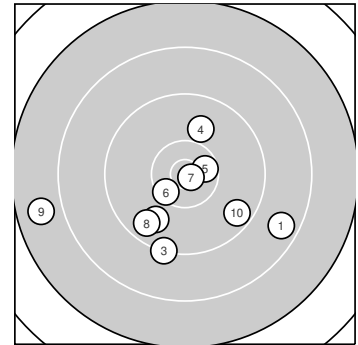

Ergebnis: **96.2** (90)  
 Serien: 96.2  
 Zähler: 3 5 1 1 0 0 0 0 0 0  
 Innenzehner: 3  
 Weitesten: 2548 (9.), 1872 (1.), 1361 (3.)  
 beste Teiler: 116.2 (7.), 355.5 (5.), 447.8 (6.)  
 Trefferlage: 1.05 mm links, 4.60 mm tief  
 Streuwert: 8.78, horizontal: 10.87, vertikal: 6.00

**Serie 1:**

8.6 ↘	9.8 ↙	9.2 ↓	9.9 ↑	10.5 *
10.4 *	10.8 *	9.6 ↙	7.8 ←	9.6 ↘

beste Teiler: 116.2 (7.), 355.5 (5.), 447.8 (6.)  
 Trefferlage: 1.05 mm links, 4.60 mm tief  
 Streuwert: 8.78, horizontal: 10.87, vertikal: 6.00