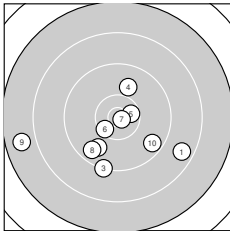

Ergebnis: **96.2** (90)  
 Serien: 96.2  
 Zähler: 3 5 1 1 0 0 0 0 0 0  
 Innenzehner: 3  
 Weitesten: 2548 (9.), 1872 (1.), 1361 (3.)  
 beste Teiler: 116.2 (7.), 355.5 (5.), 447.8 (6.)  
 Trefferlage: 1.05 mm links, 4.60 mm tief  
 Streuwert: 8.78, horizontal: 10.87, vertikal: 6.00

**Serie 1:**

8.6 ↘	9.8 ↙	9.2 ↓	9.9 ↑	10.5 *
10.4 *	10.8 *	9.6 ↙	7.8 ←	9.6 ↘

beste Teiler: 116.2 (7.), 355.5 (5.), 447.8 (6.)  
 Trefferlage: 1.05 mm links, 4.60 mm tief  
 Streuwert: 8.78, horizontal: 10.87, vertikal: 6.00