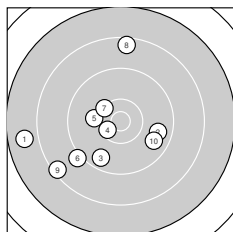

Ergebnis: **365** (385.1)  
 Serien: 89 95 91 90  
 Zähler: 14 18 7 1 0 0 0 0 0  
 Innenzehner: 6  
 Weitester: 2535 (1.), 2225 (21.), 2063 (9.)  
 beste Teiler: 115.6 (37.), 221.0 (14.), 287.7 (16.)  
 Trefferlage: 1.55 mm links, 1.94 mm tief  
 Streuwert: 8.46, horizontal: 8.89, vertikal: 8.00

**Serie 1:**  
 7.8 ←                      9.7 →                      9.6 ↙                      10.4 \*                      10.1 ←  
 9.1 ↘                      10.3 ↘                      8.5 ↑                      8.4 ↙                      9.7 →  
 beste Teiler: 405.5 (4.), 538.3 (7.), 689.4 (5.)  
 Trefferlage: 5.21 mm links, 2.22 mm tief  
 Streuwert: 9.91, horizontal: 10.63, vertikal: 9.14

**Serie 2:**  
 10.2 ↗                      9.8 ↘                      10.3 ↑                      10.7 \*                      9.0 ↓  
 10.6 \*                      9.8 ↙                      9.8 ↓                      9.2 ↗                      10.1 ←  
 beste Teiler: 221.0 (14.), 287.7 (16.), 545.7 (13.)  
 Trefferlage: 2.17 mm links, 0.55 mm tief  
 Streuwert: 6.58, horizontal: 3.91, vertikal: 8.45

**Serie 4:**  
 9.9 ↗                      9.8 ↓                      9.8 ↓                      8.6 ←                      10.0 ↑  
 9.6 ↘                      10.8 \*                      9.1 ↓                      9.3 ↓                      8.9 ←  
 beste Teiler: 115.6 (37.), 723.6 (35.), 825.4 (31.)  
 Trefferlage: 0.29 mm links, 4.35 mm tief  
 Streuwert: 8.26, horizontal: 9.18, vertikal: 7.23