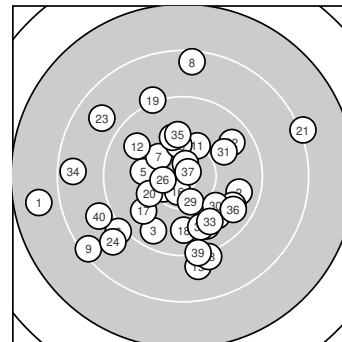

Ergebnis: **365** (385.1)  
 Serien: 89 95 91 90  
 Zähler: 14 18 7 1 0 0 0 0 0  
 Innenzehner: 6  
 Weitester: 2535 (1.), 2225 (21.), 2063 (9.)  
 beste Teiler: 115.6 (37.), 221.0 (14.), 287.7 (16.)  
 Trefferlage: 1.55 mm links, 1.94 mm tief  
 Streuwert: 8.46, horizontal: 8.89, vertikal: 8.00

**Serie 1:**  
 7.8 ←                      9.7 →                      9.6 ↙                      10.4 \*                      10.1 ←  
 9.1 ↘                      10.3 ↘                      8.5 ↑                      8.4 ↙                      9.7 →  
 beste Teiler: 405.5 (4.), 538.3 (7.), 689.4 (5.)  
 Trefferlage: 5.21 mm links, 2.22 mm tief  
 Streuwert: 9.91, horizontal: 10.63, vertikal: 9.14

**Serie 2:**  
 10.2 ↗                      9.8 ↘                      10.3 ↑                      10.7 \*                      9.0 ↓  
 10.6 \*                      9.8 ↙                      9.8 ↓                      9.2 ↗                      10.1 ←  
 beste Teiler: 221.0 (14.), 287.7 (16.), 545.7 (13.)  
 Trefferlage: 2.17 mm links, 0.55 mm tief  
 Streuwert: 6.58, horizontal: 3.91, vertikal: 8.45

**Serie 4:**  
 9.9 ↗                      9.8 ↓                      9.8 ↓                      8.6 ←                      10.0 ↑  
 9.6 ↘                      10.8 \*                      9.1 ↓                      9.3 ↓                      8.9 ←  
 beste Teiler: 115.6 (37.), 723.6 (35.), 825.4 (31.)  
 Trefferlage: 0.29 mm links, 4.35 mm tief  
 Streuwert: 8.26, horizontal: 9.18, vertikal: 7.23