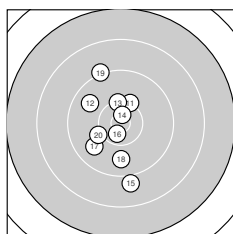

Ergebnis: **365** (385.1)  
 Serien: 89 95 91 90  
 Zähler: 14 18 7 1 0 0 0 0 0  
 Innenzehner: 6  
 Weitester: 2535 (1.), 2225 (21.), 2063 (9.)  
 beste Teiler: 115.6 (37.), 221.0 (14.), 287.7 (16.)  
 Trefferlage: 1.55 mm links, 1.94 mm tief  
 Streuwert: 8.46, horizontal: 8.89, vertikal: 8.00

**Serie 1:**  
 7.8 ←                      9.7 →                      9.6 ↙                      10.4 \*                      10.1 ←  
 9.1 ↘                      10.3 ↘                      8.5 ↑                      8.4 ↙                      9.7 →  
 beste Teiler: 405.5 (4.), 538.3 (7.), 689.4 (5.)  
 Trefferlage: 5.21 mm links, 2.22 mm tief  
 Streuwert: 9.91, horizontal: 10.63, vertikal: 9.14

**Serie 2:**  
 10.2 ↗                      9.8 ↘                      10.3 ↑                      10.7 \*                      9.0 ↓  
 10.6 \*                      9.8 ↙                      9.8 ↓                      9.2 ↗                      10.1 ←  
 beste Teiler: 221.0 (14.), 287.7 (16.), 545.7 (13.)  
 Trefferlage: 2.17 mm links, 0.55 mm tief  
 Streuwert: 6.58, horizontal: 3.91, vertikal: 8.45

**Serie 4:**  
 9.9 ↗                      9.8 ↓                      9.8 ↓                      8.6 ←                      10.0 ↑  
 9.6 ↘                      10.8 \*                      9.1 ↓                      9.3 ↓                      8.9 ←  
 beste Teiler: 115.6 (37.), 723.6 (35.), 825.4 (31.)  
 Trefferlage: 0.29 mm links, 4.35 mm tief  
 Streuwert: 8.26, horizontal: 9.18, vertikal: 7.23