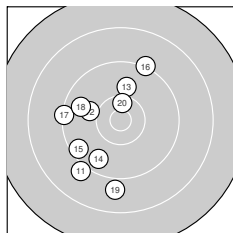

Ergebnis: **368** (387.5)  
 Serien: 92 92 89 95  
 Zähler: 15 19 5 1 0 0 0 0 0 0  
 Innenzehner: 9  
 Weitester: 2542 (21.), 2226 (4.), 1982 (30.)  
 beste Teiler: 78.0 (36.), 206.0 (24.), 249.1 (8.)  
 Trefferlage: 4.95 mm links, 2.13 mm tief  
 Streuwert: 7.33, horizontal: 7.68, vertikal: 6.96

**Serie 1:**  
 9.5 ←                      9.8 →                      9.2 ↘                      8.2 ←                      10.0 ←  
 10.4 \*                      9.5 ↘                      10.6 \*                      8.9 ↘                      10.6 \*  
 beste Teiler: 249.1 (8.), 270.1 (10.), 410.5 (6.)  
 Trefferlage: 5.15 mm links, 3.40 mm tief  
 Streuwert: 7.53, horizontal: 9.12, vertikal: 5.52

**Serie 2:**  
 9.1 ↘                      10.0 ←                      10.0 ↑                      9.6 ↘                      9.5 ↘  
 9.2 ↗                      9.3 ←                      9.7 ←                      8.9 ↓                      10.4 \*  
 beste Teiler: 404.9 (20.), 755.9 (12.), 795.5 (13.)  
 Trefferlage: 4.78 mm links, 1.30 mm tief  
 Streuwert: 7.87, horizontal: 6.12, vertikal: 9.29

**Serie 4:**  
 10.3 ←                      9.5 ←                      9.9 ↘                      10.6 \*                      9.6 ↗  
 10.9 \*                      9.1 ↘                      9.8 ↑                      10.1 ↓                      10.4 \*  
 beste Teiler: 78.0 (36.), 264.4 (34.), 444.2 (40.)  
 Trefferlage: 2.19 mm links, 0.51 mm tief  
 Streuwert: 6.17, horizontal: 5.45, vertikal: 6.82