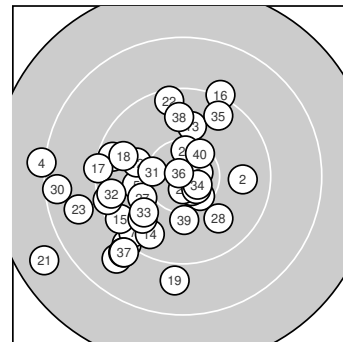

Ergebnis: **368** (387.5)  
 Serien: 92 92 89 95  
 Zähler: 15 19 5 1 0 0 0 0 0 0  
 Innenzehner: 9  
 Weitester: 2542 (21.), 2226 (4.), 1982 (30.)  
 beste Teiler: 78.0 (36.), 206.0 (24.), 249.1 (8.)  
 Trefferlage: 4.95 mm links, 2.13 mm tief  
 Streuwert: 7.33, horizontal: 7.68, vertikal: 6.96

**Serie 1:**  
 9.5 ←                      9.8 →                      9.2 ↘                      8.2 ←                      10.0 ←  
 10.4 \*                      9.5 ↘                      10.6 \*                      8.9 ↘                      10.6 \*  
 beste Teiler: 249.1 (8.), 270.1 (10.), 410.5 (6.)  
 Trefferlage: 5.15 mm links, 3.40 mm tief  
 Streuwert: 7.53, horizontal: 9.12, vertikal: 5.52

**Serie 2:**  
 9.1 ↘                      10.0 ←                      10.0 ↑                      9.6 ↘                      9.5 ↘  
 9.2 ↗                      9.3 ←                      9.7 ←                      8.9 ↓                      10.4 \*  
 beste Teiler: 404.9 (20.), 755.9 (12.), 795.5 (13.)  
 Trefferlage: 4.78 mm links, 1.30 mm tief  
 Streuwert: 7.87, horizontal: 6.12, vertikal: 9.29

**Serie 4:**  
 10.3 ←                      9.5 ←                      9.9 ↘                      10.6 \*                      9.6 ↗  
 10.9 \*                      9.1 ↘                      9.8 ↑                      10.1 ↓                      10.4 \*  
 beste Teiler: 78.0 (36.), 264.4 (34.), 444.2 (40.)  
 Trefferlage: 2.19 mm links, 0.51 mm tief  
 Streuwert: 6.17, horizontal: 5.45, vertikal: 6.82