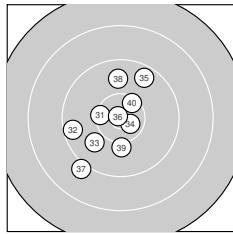

Ergebnis: **368** (387.5)  
 Serien: 92 92 89 95  
 Zähler: 15 19 5 1 0 0 0 0 0 0  
 Innenzehner: 9  
 Weitester: 2542 (21.), 2226 (4.), 1982 (30.)  
 beste Teiler: 78.0 (36.), 206.0 (24.), 249.1 (8.)  
 Trefferlage: 4.95 mm links, 2.13 mm tief  
 Streuwert: 7.33, horizontal: 7.68, vertikal: 6.96

**Serie 1:**  
 9.5 ←                      9.8 →                      9.2 ↘                      8.2 ←                      10.0 ←  
 10.4 \*                      9.5 ↘                      10.6 \*                      8.9 ↘                      10.6 \*  
 beste Teiler: 249.1 (8.), 270.1 (10.), 410.5 (6.)  
 Trefferlage: 5.15 mm links, 3.40 mm tief  
 Streuwert: 7.53, horizontal: 9.12, vertikal: 5.52

**Serie 2:**  
 9.1 ↘                      10.0 ←                      10.0 ↑                      9.6 ↘                      9.5 ↘  
 9.2 ↗                      9.3 ←                      9.7 ←                      8.9 ↓                      10.4 \*  
 beste Teiler: 404.9 (20.), 755.9 (12.), 795.5 (13.)  
 Trefferlage: 4.78 mm links, 1.30 mm tief  
 Streuwert: 7.87, horizontal: 6.12, vertikal: 9.29

**Serie 4:**  
 10.3 ←                      9.5 ←                      9.9 ↘                      10.6 \*                      9.6 ↗  
 10.9 \*                      9.1 ↘                      9.8 ↑                      10.1 ↓                      10.4 \*  
 beste Teiler: 78.0 (36.), 264.4 (34.), 444.2 (40.)  
 Trefferlage: 2.19 mm links, 0.51 mm tief  
 Streuwert: 6.17, horizontal: 5.45, vertikal: 6.82