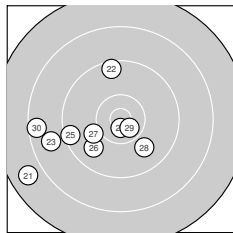

Ergebnis: **368** (387.5)  
 Serien: 92 92 89 95  
 Zähler: 15 19 5 1 0 0 0 0 0 0  
 Innenzehner: 9  
 Weitester: 2542 (21.), 2226 (4.), 1982 (30.)  
 beste Teiler: 78.0 (36.), 206.0 (24.), 249.1 (8.)  
 Trefferlage: 4.95 mm links, 2.13 mm tief  
 Streuwert: 7.33, horizontal: 7.68, vertikal: 6.96

**Serie 1:**  
 9.5 ←                      9.8 →                      9.2 ↘                      8.2 ←                      10.0 ←  
 10.4 \*                      9.5 ↘                      10.6 \*                      8.9 ↘                      10.6 \*  
 beste Teiler: 249.1 (8.), 270.1 (10.), 410.5 (6.)  
 Trefferlage: 5.15 mm links, 3.40 mm tief  
 Streuwert: 7.53, horizontal: 9.12, vertikal: 5.52

**Serie 2:**  
 9.1 ↘                      10.0 ←                      10.0 ↑                      9.6 ↘                      9.5 ↘  
 9.2 ↗                      9.3 ←                      9.7 ←                      8.9 ↓                      10.4 \*  
 beste Teiler: 404.9 (20.), 755.9 (12.), 795.5 (13.)  
 Trefferlage: 4.78 mm links, 1.30 mm tief  
 Streuwert: 7.87, horizontal: 6.12, vertikal: 9.29

**Serie 4:**  
 10.3 ←                      9.5 ←                      9.9 ↘                      10.6 \*                      9.6 ↗  
 10.9 \*                      9.1 ↘                      9.8 ↑                      10.1 ↓                      10.4 \*  
 beste Teiler: 78.0 (36.), 264.4 (34.), 444.2 (40.)  
 Trefferlage: 2.19 mm links, 0.51 mm tief  
 Streuwert: 6.17, horizontal: 5.45, vertikal: 6.82