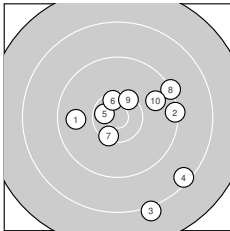

Ergebnis: **368** (386.7)
 Serien: 92 91 91 94
 Zähler: 14 20 6 0 0 0 0 0 0 0
 Innenzehner: 8
 Weitester: 2274 (3.), 2042 (4.), 1942 (29.)
 beste Teiler: 33.0 (14.), 79.3 (15.), 310.9 (5.)
 Trefferlage: 0.62 mm links, 1.14 mm tief
 Streuwert: 8.25, horizontal: 7.99, vertikal: 8.51

Serie 1:

9.8 ← 9.3 → 8.1 ↓ 8.4 ↘ 10.6 *
 10.4 * 10.4 * 9.2 ↗ 10.4 * 9.8 →

beste Teiler: 310.9 (5.), 401.3 (6.), 470.1 (9.)
 Trefferlage: 4.34 mm rechts, 2.00 mm tief
 Streuwert: 8.56, horizontal: 8.19, vertikal: 8.90

Serie 2:

9.9 ← 9.8 ↑ 9.9 ↘ 10.9 * 10.9 *
 8.7 ↖ 9.6 ↗ 8.9 ↙ 10.1 ↑ 9.1 ↖

beste Teiler: 33.0 (14.), 79.3 (15.), 649.9 (19.)
 Trefferlage: 4.09 mm links, 3.57 mm hoch
 Streuwert: 7.03, horizontal: 8.71, vertikal: 4.79

Serie 4:

9.2 ↘ 9.2 ↙ 10.0 → 9.6 → 9.3 ↓
 9.7 ↖ 10.2 ↙ 9.9 ↓ 10.4 * 10.3 ↗

beste Teiler: 465.8 (39.), 540.9 (40.), 581.9 (37.)
 Trefferlage: 0.22 mm links, 3.11 mm tief
 Streuwert: 7.19, horizontal: 6.26, vertikal: 8.02