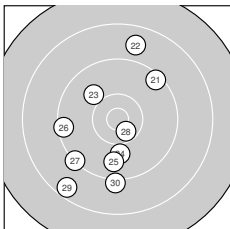

Serie 1:

9.8 ← 9.3 → 8.1 ↓ 8.4 ↘ 10.6 *
 10.4 * 10.4 * 9.2 ↗ 10.4 * 9.8 →

beste Teiler: 310.9 (5.), 401.3 (6.), 470.1 (9.)
 Trefferlage: 4.34 mm rechts, 2.00 mm tief
 Streuwert: 8.56, horizontal: 8.19, vertikal: 8.90

Serie 2:

9.9 ← 9.8 ↑ 9.9 ↘ 10.9 * 10.9 *
 8.7 ↖ 9.6 ↗ 8.9 ↙ 10.1 ↑ 9.1 ↖

beste Teiler: 33.0 (14.), 79.3 (15.), 649.9 (19.)
 Trefferlage: 4.09 mm links, 3.57 mm hoch
 Streuwert: 7.03, horizontal: 8.71, vertikal: 4.79

Serie 3:

9.4 ↗ 8.8 ↑ 10.0 ↖ 10.0 ↓ 9.7 ↓
 9.4 ← 9.3 ↙ 10.5 * 8.5 ↙ 9.1 ↓

beste Teiler: 334.8 (28.), 782.8 (23.), 792.9 (24.)
 Trefferlage: 2.52 mm links, 3.03 mm tief
 Streuwert: 9.02, horizontal: 7.03, vertikal: 10.65

Serie 4:

9.2 ↘ 9.2 ↙ 10.0 → 9.6 → 9.3 ↓
 9.7 ↖ 10.2 ↙ 9.9 ↓ 10.4 * 10.3 ↗

beste Teiler: 465.8 (39.), 540.9 (40.), 581.9 (37.)
 Trefferlage: 0.22 mm links, 3.11 mm tief
 Streuwert: 7.19, horizontal: 6.26, vertikal: 8.02