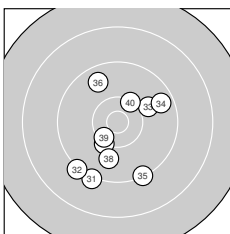

Serie 1:

9.8 ← 9.3 → 8.1 ↓ 8.4 ↘ 10.6 *
 10.4 * 10.4 * 9.2 ↗ 10.4 * 9.8 →

beste Teiler: 310.9 (5.), 401.3 (6.), 470.1 (9.)
 Trefferlage: 4.34 mm rechts, 2.00 mm tief
 Streuwert: 8.56, horizontal: 8.19, vertikal: 8.90

Serie 2:

9.9 ← 9.8 ↑ 9.9 ↘ 10.9 * 10.9 *
 8.7 ↖ 9.6 ↗ 8.9 ↙ 10.1 ↑ 9.1 ↖

beste Teiler: 33.0 (14.), 79.3 (15.), 649.9 (19.)
 Trefferlage: 4.09 mm links, 3.57 mm hoch
 Streuwert: 7.03, horizontal: 8.71, vertikal: 4.79

Serie 3:

9.4 ↗ 8.8 ↑ 10.0 ↖ 10.0 ↓ 9.7 ↓
 9.4 ← 9.3 ↙ 10.5 * 8.5 ↙ 9.1 ↓

beste Teiler: 334.8 (28.), 782.8 (23.), 792.9 (24.)
 Trefferlage: 2.52 mm links, 3.03 mm tief
 Streuwert: 9.02, horizontal: 7.03, vertikal: 10.65

Serie 4:

9.2 ↘ 9.2 ↙ 10.0 → 9.6 → 9.3 ↓
 9.7 ↖ 10.2 ↙ 9.9 ↓ 10.4 * 10.3 ↗

beste Teiler: 465.8 (39.), 540.9 (40.), 581.9 (37.)
 Trefferlage: 0.22 mm links, 3.11 mm tief
 Streuwert: 7.19, horizontal: 6.26, vertikal: 8.02