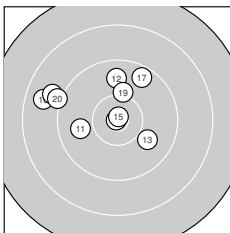

Ergebnis: **368** (386.7)
 Serien: 92 91 91 94
 Zähler: 14 20 6 0 0 0 0 0 0 0
 Innenzehner: 8
 Weitester: 2274 (3.), 2042 (4.), 1942 (29.)
 beste Teiler: 33.0 (14.), 79.3 (15.), 310.9 (5.)
 Trefferlage: 0.62 mm links, 1.14 mm tief
 Streuwert: 8.25, horizontal: 7.99, vertikal: 8.51

Serie 1:

9.8 ← 9.3 → 8.1 ↓ 8.4 ↘ 10.6 *
 10.4 * 10.4 * 9.2 ↗ 10.4 * 9.8 →

beste Teiler: 310.9 (5.), 401.3 (6.), 470.1 (9.)
 Trefferlage: 4.34 mm rechts, 2.00 mm tief
 Streuwert: 8.56, horizontal: 8.19, vertikal: 8.90

Serie 2:

9.9 ← 9.8 ↑ 9.9 ↘ 10.9 * 10.9 *
 8.7 ↖ 9.6 ↗ 8.9 ↙ 10.1 ↑ 9.1 ↖

beste Teiler: 33.0 (14.), 79.3 (15.), 649.9 (19.)
 Trefferlage: 4.09 mm links, 3.57 mm hoch
 Streuwert: 7.03, horizontal: 8.71, vertikal: 4.79

Serie 4:

9.2 ↘ 9.2 ↙ 10.0 → 9.6 → 9.3 ↓
 9.7 ↖ 10.2 ↙ 9.9 ↓ 10.4 * 10.3 ↗

beste Teiler: 465.8 (39.), 540.9 (40.), 581.9 (37.)
 Trefferlage: 0.22 mm links, 3.11 mm tief
 Streuwert: 7.19, horizontal: 6.26, vertikal: 8.02