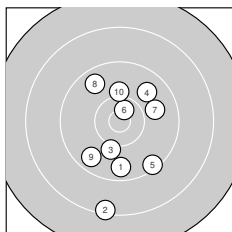

Ergebnis: **177** (186.5)
Serien: 92 85
Zähler: 4 9 7 0 0 0 0 0 0 0
Innenzehner: 1
Weiteste: 2270 (17.), 2215 (18.), 2081 (2.)
beste Teiler: 281.7 (6.), 685.0 (3.), 685.0 (10.)
Trefferlage: 1.30 mm rechts, 1.12 mm hoch
Streuwert: 10.22, horizontal: 7.25, vertikal: 12.50

Serie 1:

9.6 ↓	8.3 ↓	10.1 ↓	9.8 ↗	9.4 ↘
10.6 *	9.9 →	9.7 ↖	9.6 ↙	10.1 ↑

beste Teiler: 281.7 (6.), 685.0 (3.), 685.0 (10.)
Trefferlage: 0.57 mm rechts, 2.85 mm tief
Streuwert: 7.82, horizontal: 5.31, vertikal: 9.70

Serie 2:

10.0 ↘	9.6 ←	8.7 ↑	9.2 ↘	8.5 ↓
8.6 ↑	8.1 ↑	8.2 ↗	8.8 ↗	9.7 ↘

beste Teiler: 723.0 (11.), 1022.4 (20.), 1079.7 (12.)
Trefferlage: 2.02 mm rechts, 5.09 mm hoch
Streuwert: 11.88, horizontal: 9.03, vertikal: 14.17