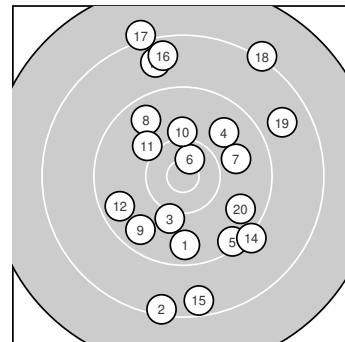

Ergebnis: **177** (186.5)
Serien: 92 85
Zähler: 4 9 7 0 0 0 0 0 0 0
Innenzehner: 1
Weiteste: 2270 (17.), 2215 (18.), 2081 (2.)
beste Teiler: 281.7 (6.), 685.0 (3.), 685.0 (10.)
Trefferlage: 1.30 mm rechts, 1.12 mm hoch
Streuwert: 10.22, horizontal: 7.25, vertikal: 12.50

Serie 1:

9.6 ↓	8.3 ↓	10.1 ↓	9.8 ↗	9.4 ↘
10.6 *	9.9 →	9.7 ↖	9.6 ↙	10.1 ↑

beste Teiler: 281.7 (6.), 685.0 (3.), 685.0 (10.)
Trefferlage: 0.57 mm rechts, 2.85 mm tief
Streuwert: 7.82, horizontal: 5.31, vertikal: 9.70

Serie 2:

10.0 ↘	9.6 ←	8.7 ↑	9.2 ↘	8.5 ↓
8.6 ↑	8.1 ↑	8.2 ↗	8.8 ↗	9.7 ↘

beste Teiler: 723.0 (11.), 1022.4 (20.), 1079.7 (12.)
Trefferlage: 2.02 mm rechts, 5.09 mm hoch
Streuwert: 11.88, horizontal: 9.03, vertikal: 14.17