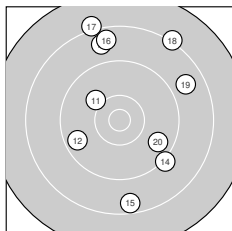

Ergebnis: **177** (186.5)
Serien: 92 85
Zähler: 4 9 7 0 0 0 0 0 0 0
Innenzehner: 1
Weiteste: 2270 (17.), 2215 (18.), 2081 (2.)
beste Teiler: 281.7 (6.), 685.0 (3.), 685.0 (10.)
Trefferlage: 1.30 mm rechts, 1.12 mm hoch
Streuwert: 10.22, horizontal: 7.25, vertikal: 12.50

Serie 1:

9.6 ↓	8.3 ↓	10.1 ↓	9.8 ↗	9.4 ↘
10.6 *	9.9 →	9.7 ↖	9.6 ↙	10.1 ↑

beste Teiler: 281.7 (6.), 685.0 (3.), 685.0 (10.)
Trefferlage: 0.57 mm rechts, 2.85 mm tief
Streuwert: 7.82, horizontal: 5.31, vertikal: 9.70

Serie 2:

10.0 ↘	9.6 ←	8.7 ↑	9.2 ↘	8.5 ↓
8.6 ↑	8.1 ↑	8.2 ↗	8.8 ↗	9.7 ↘

beste Teiler: 723.0 (11.), 1022.4 (20.), 1079.7 (12.)
Trefferlage: 2.02 mm rechts, 5.09 mm hoch
Streuwert: 11.88, horizontal: 9.03, vertikal: 14.17